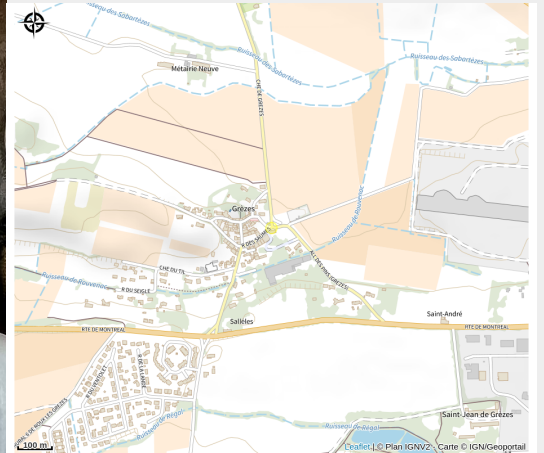

LE COUVENT

Canal du midi

Crédit photo : COUVENT CHBRE B

Le Domaine du Prieuré propose deux hébergements atypiques sur un même domaine, avec jardin clôturé dans un hameau tranquille de Carcassonne. A quelques mètres de départs de randonnées, à 2 km de l'écluse d'Herminis sur le Canal du Midi, les activités autour du Domaine ne manquent pas mais il est aussi possible de profiter de la piscine (sécurisée), jouer à la pétanque, au badminton ou au ping-pong et terminer par un barbecue en famille. Le Domaine accepte les animaux de compagnie sans supplément. Nous proposons des vélos de toutes tailles (et casques) gratuitement. Domaine dans une démarche de slow tourisme et

Description

Le Domaine du Prieuré propose deux hébergements atypiques sur un même domaine, avec jardin clôturé dans un hameau tranquille de Carcassonne. A quelques mètres de départs de randonnées, à 2 km de l'écluse d'Herminis sur le Canal du Midi, les activités autour du Domaine ne manquent pas mais il est aussi possible de profiter de la piscine (sécurisée), jouer à la pétanque, au badminton ou au ping-pong et terminer par un barbecue en famille. Le Domaine accepte les animaux de compagnie sans supplément. Nous proposons des vélos de toutes tailles (et casques) gratuitement. Domaine dans une démarche de slow tourisme et écoresponsable. L'ancien Couvent de 1877 réhabilité en maison de vacances confortable, sur 200 m², 3 chambres pour un maximum de 8 personnes. Terrasse privative, stationnement 3 véhicules, entièrement équipé.