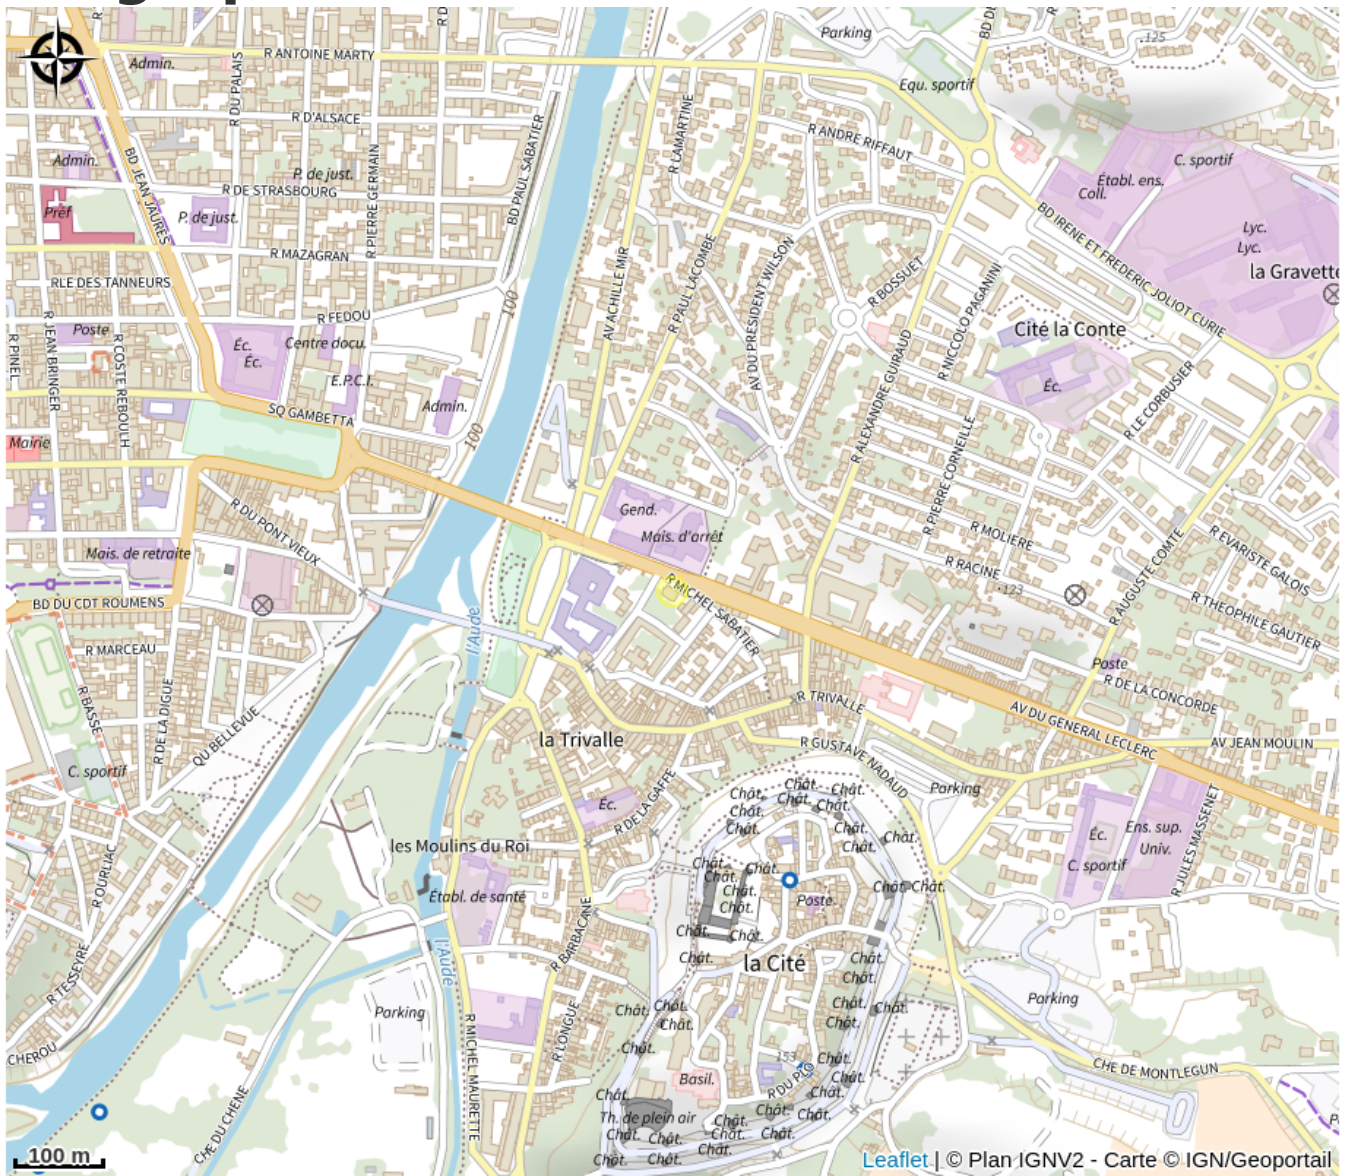

Geographical location