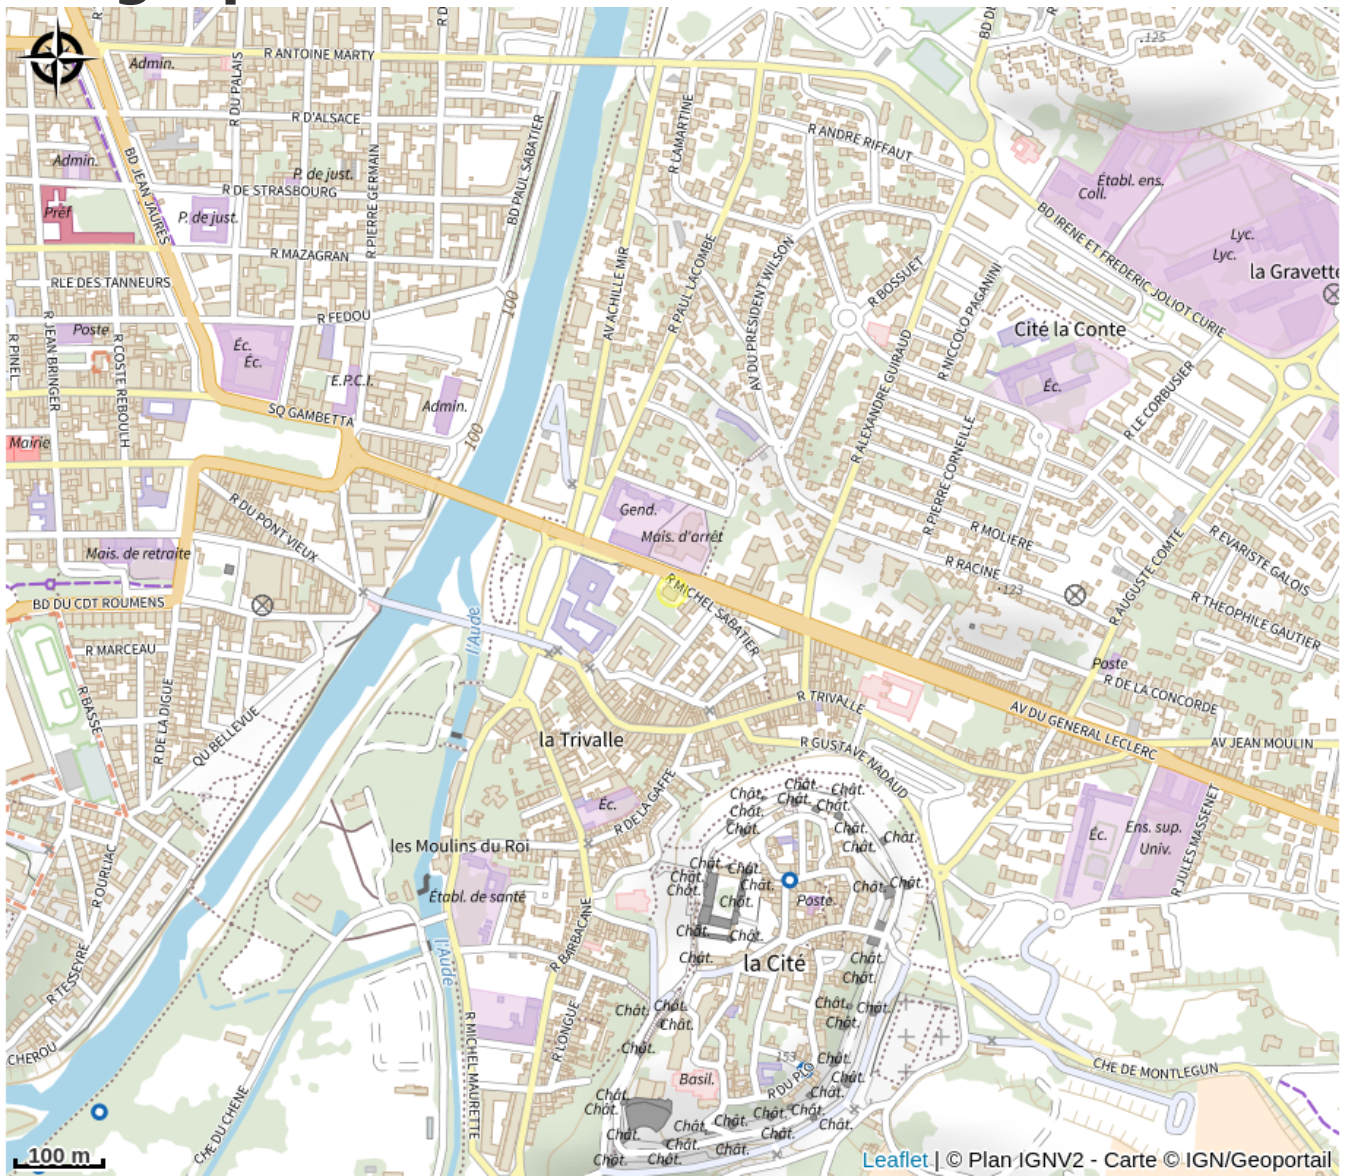

Geographical location