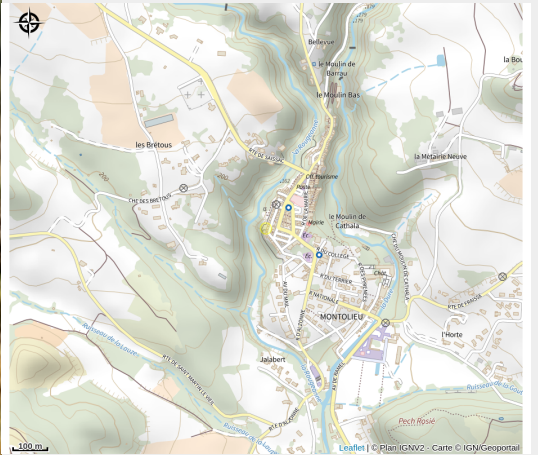

# DOMAINE DE CARMEN

Cabardès

Attribution : DOMAINE DE CARMEN couple independant

*Faire du vin, c'est une nouvelle aventure pour nous... La nature magnifique qui nous entoure distribue pour chaque millésime des cartes différentes avec lesquels nous devront tirer le meilleur afin d'obtenir un résultat savoureux et qualitatif. Notre propriété de neuf hectares, que viennent compléter dix hectares en fermages, se situe sur la commune de Montolieu dans l'Aude au pied de la montagne noire, au cœur du Cabardès... Nous avons choisi la conversion vers l'agriculture biologique dès l'installation, d'abord par conviction mais aussi pour répondre aux défis de demain.*

# Description

Making wine is a new adventure for us... The magnificent nature which surrounds us gives us different cards to play for each vintage, and we have to make the most of them to achieve flavoursome, high-quality results. Our nine-hectare property, which is complemented by ten hectares of tenanted land, is located in the commune of Montolieu in the Aude department, at the foot of the Montagne Noire and in the heart of the Cabardès... We chose to convert to organic farming when we set up, primarily to follow our own beliefs, but also to meet the challenges of the future.

# Geographical location