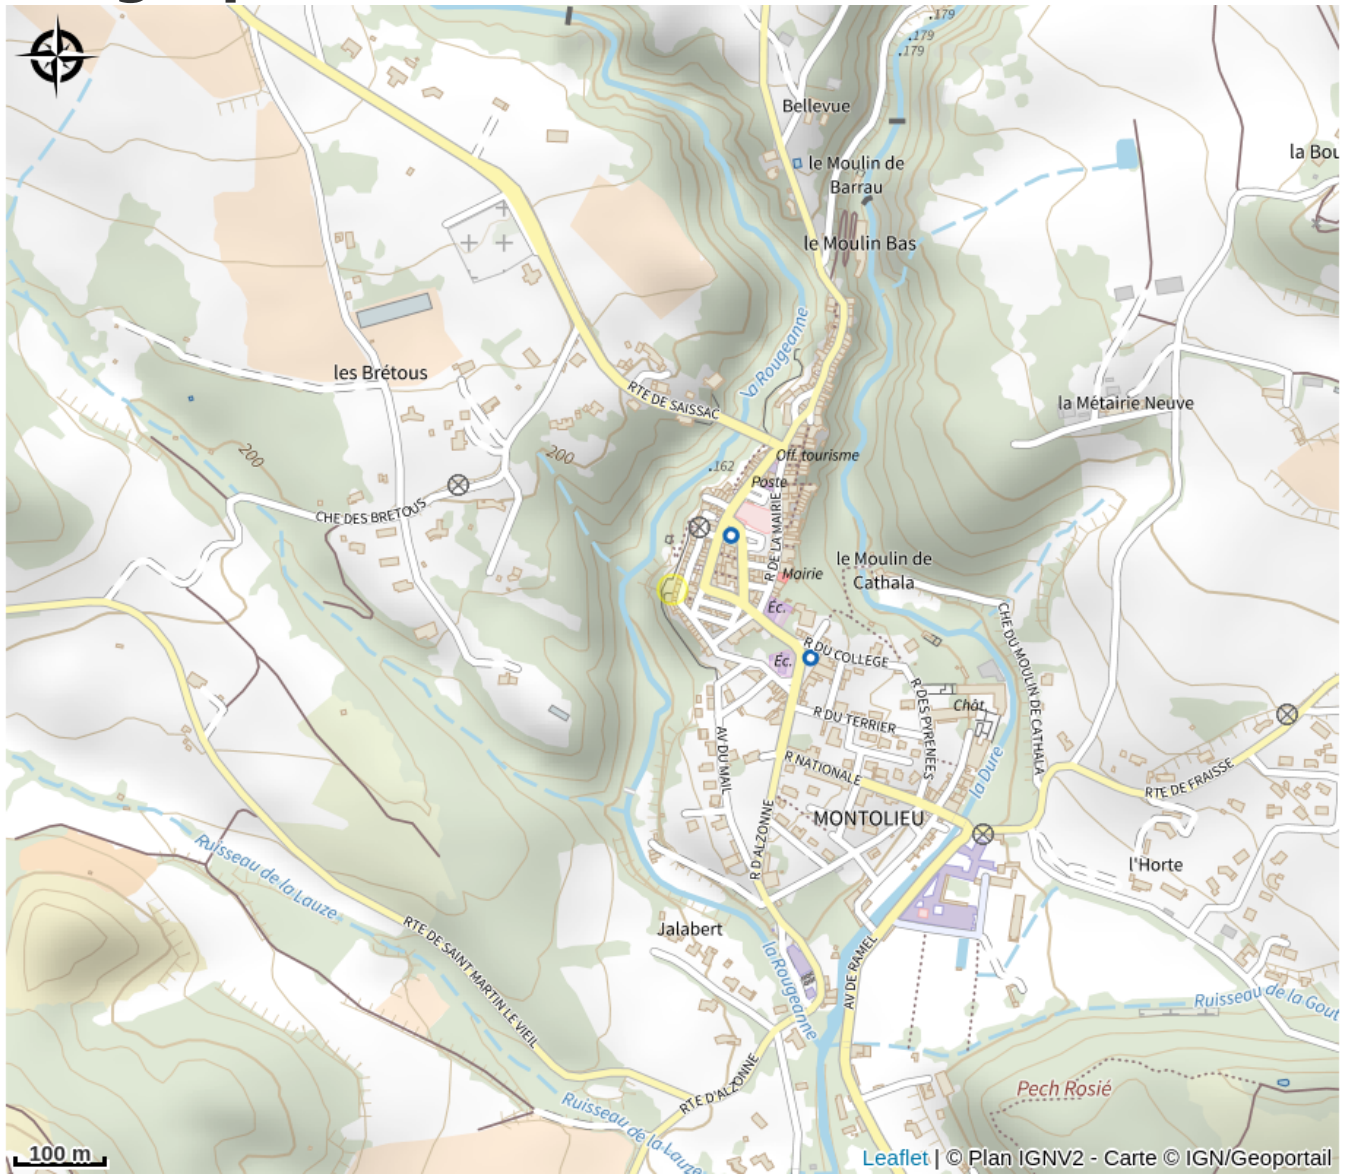

# DOMAINE DE CARMEN

Cabardès

Attribution : DOMAINE DE CARMEN couple independant

*Faire du vin, c'est une nouvelle aventure pour nous... La nature magnifique qui nous entoure distribue pour chaque millésime des cartes différentes avec lesquels nous devront tirer le meilleur afin d'obtenir un résultat savoureux et qualitatif. Notre propriété de neuf hectares, que viennent compléter dix hectares en fermages, se situe sur la commune de Montolieu dans l'Aude au pied de la montagne noire, au cœur du Cabardès... Nous avons choisi la conversion vers l'agriculture biologique dès l'installation, d'abord par conviction mais aussi pour répondre aux défis de demain.*

# Description

Making wine is a new adventure for us... The magnificent nature which surrounds us gives us different cards to play for each vintage, and we have to make the most of them to achieve flavoursome, high-quality results. Our nine-hectare property, which is complemented by ten hectares of tenanted land, is located in the commune of Montolieu in the Aude department, at the foot of the Montagne Noire and in the heart of the Cabardès... We chose to convert to organic farming when we set up, primarily to follow our own beliefs, but also to meet the challenges of the future.

# Geographical location