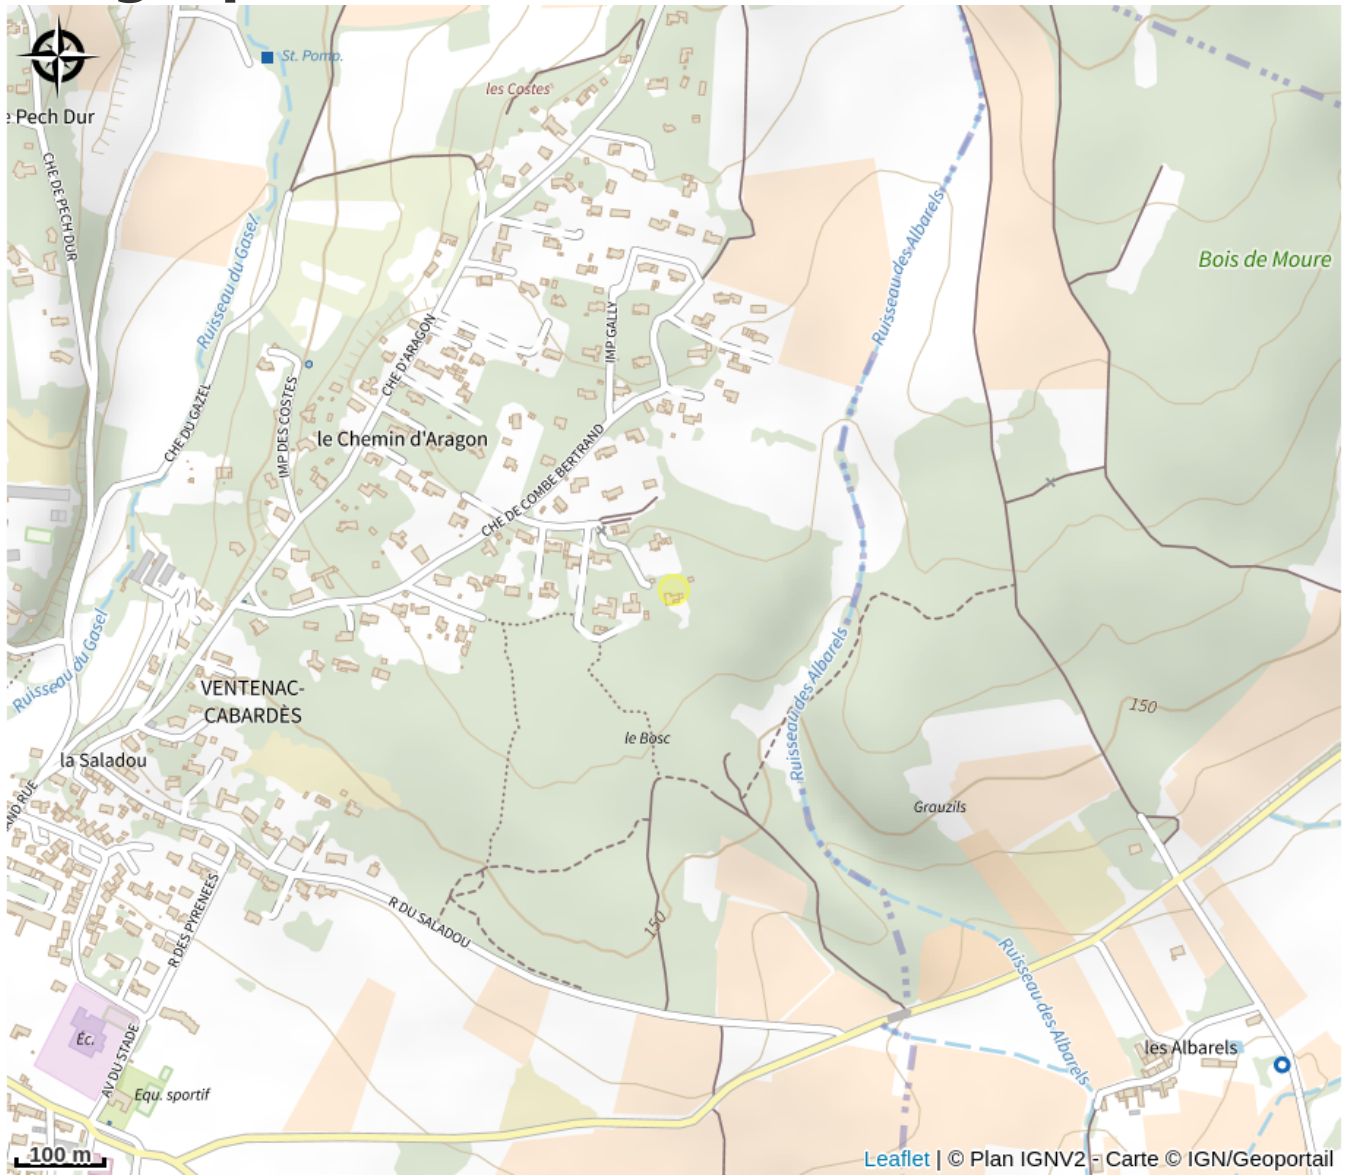

# Description

Vous séjournerez dans un petit coin de paradis et de tranquillité dans le Cabardès avec un terrain boisé d'un hectare et une belle piscine privative pour vous rafraîchir. Le gîte dispose également d'une terrasse indépendante emmenagé avec salon de jardin sous les arbres afin de profiter de l'extérieur à toute heure de la journée ! Sa situation vous permettra également de visiter le Canal du Midi, le village du livre de Montolieu ou encore les Capitelles d'Aragon. Pour les voitures vous pourrez vous stationner devant le gîte qui possède deux places sous-abri. Gîte climatisé qui comprend une cuisine toute équipée avec un accès à une deuxième cuisine derrière. Un grand salon avec canapé et TV et un espace salle à manger. Une loggia avec mobilier de détente donnant directement sur l'extérieur et la piscine du gîte. Une chambre avec un lit 160 et une salle d'eau privative avec douche à l'italienne et WC. Deux chambres avec deux lits en 140. Une salle de bain indépendante avec baignoire. Un WC indépendant. Espace extérieur privatif avec tout le terrain, la terrasse et la piscine (8x4m+l'escalier). Climatisation. WIFI. Parking privatif et à l'abri. Draps, serviettes et forfait ménage en supplément. Le petit chat des propriétaires vit à l'extérieur pour ceux qui le veulent vous pourrez le nourrir le temps de votre séjour, sinon possibilité de mettre le chat en pension si vous ne souhaitez pas.

# Geographical location