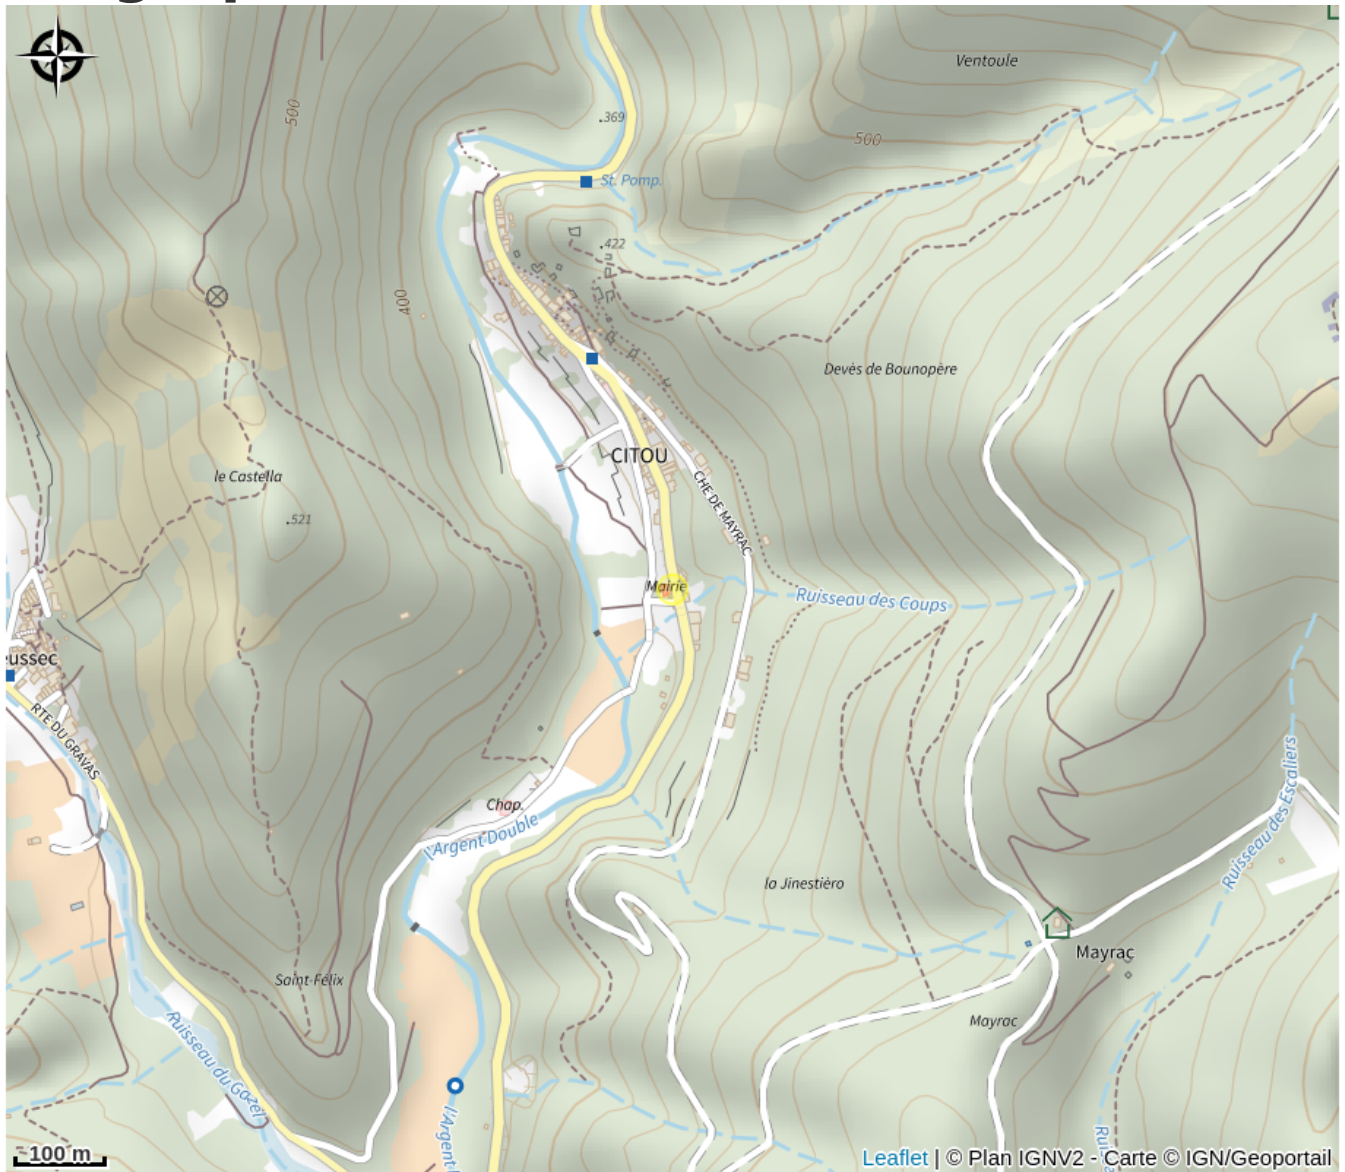

Geographical location