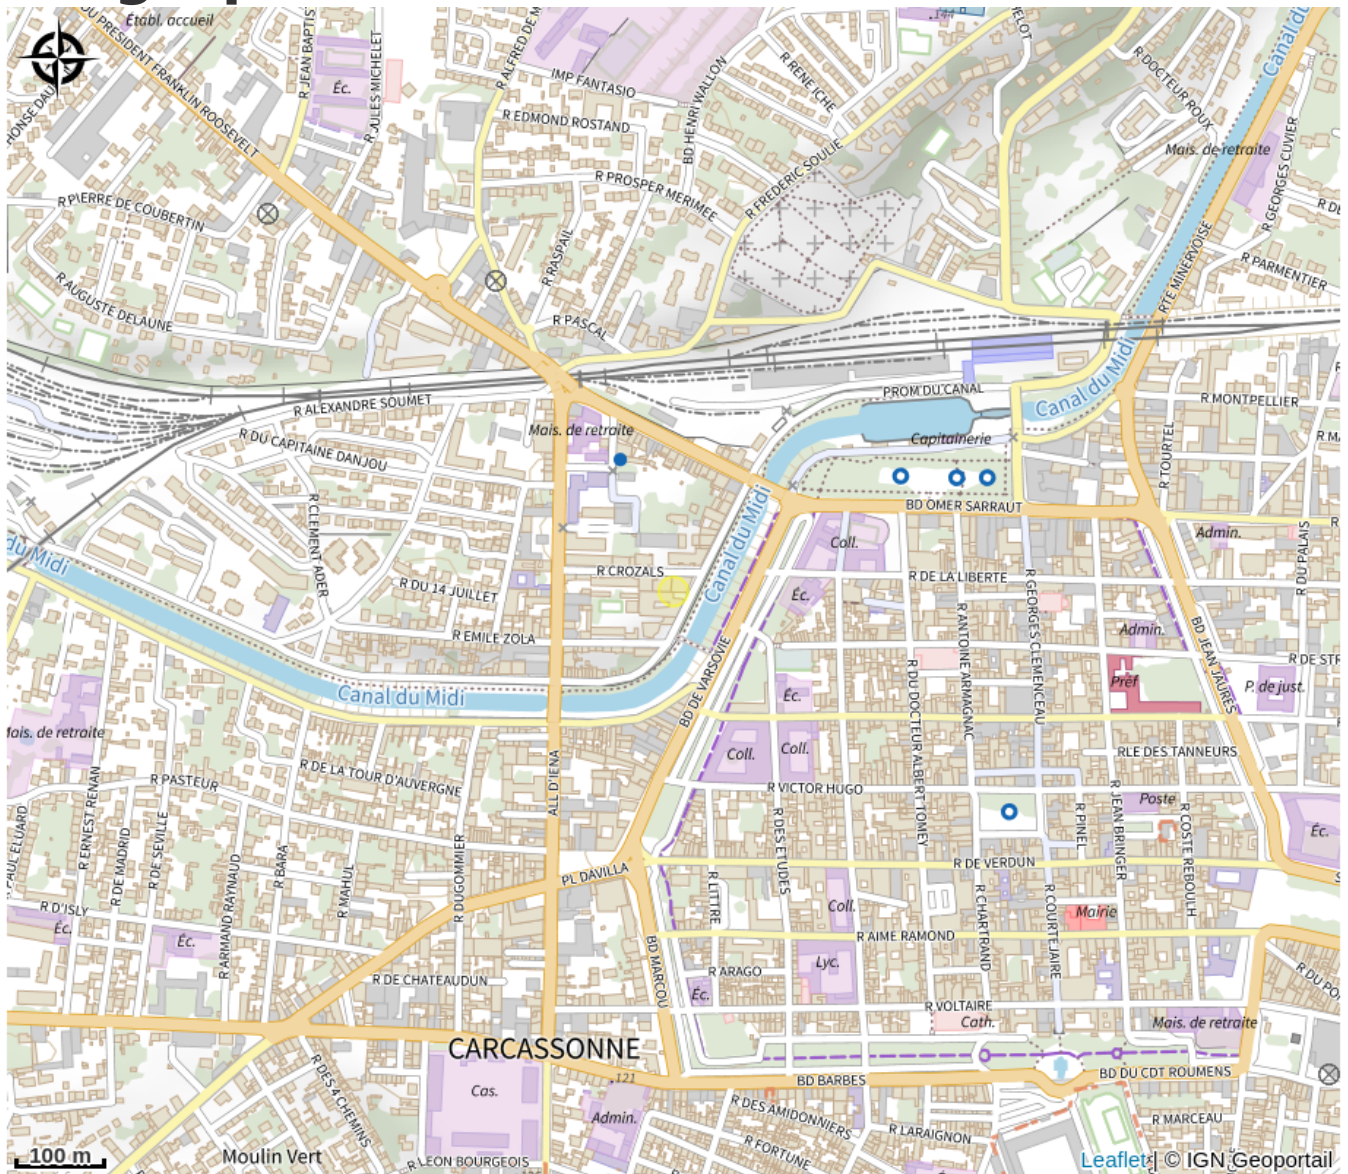

Geographical location