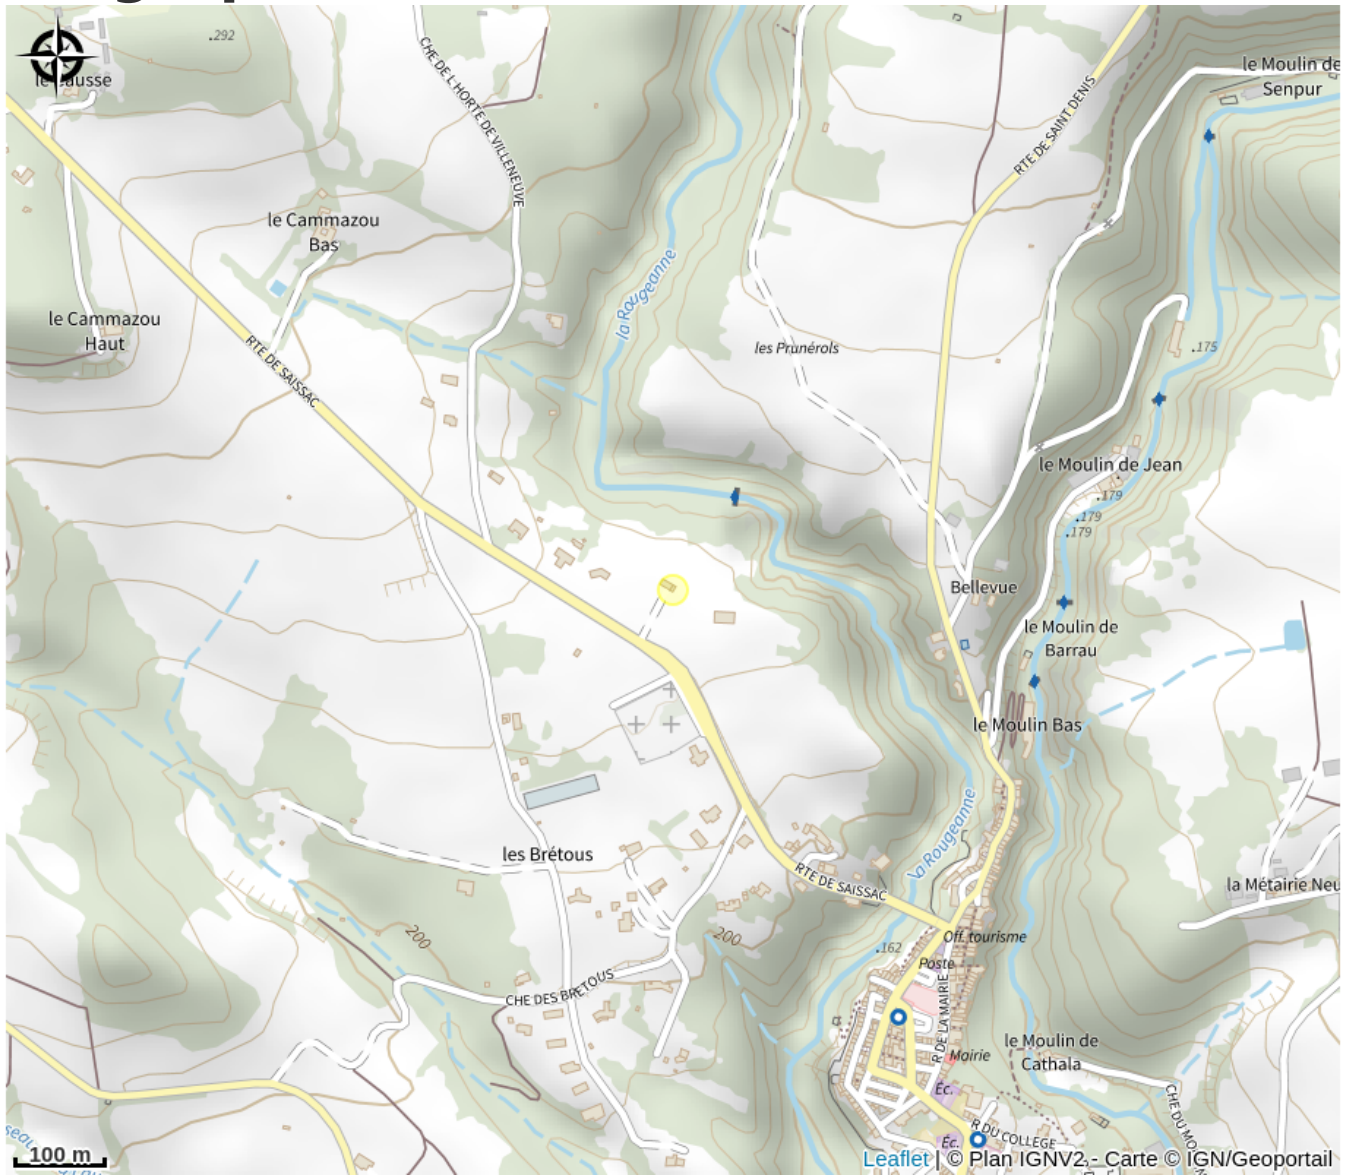

# Description

Aux portes de Montolieu, le célèbre Village du Livre, offrez-vous une parenthèse de calme entre nature, patrimoine et art de vivre dans un gîte avec terrasse privative au cœur de 3,5 hectares de verdure.

# Geographical location