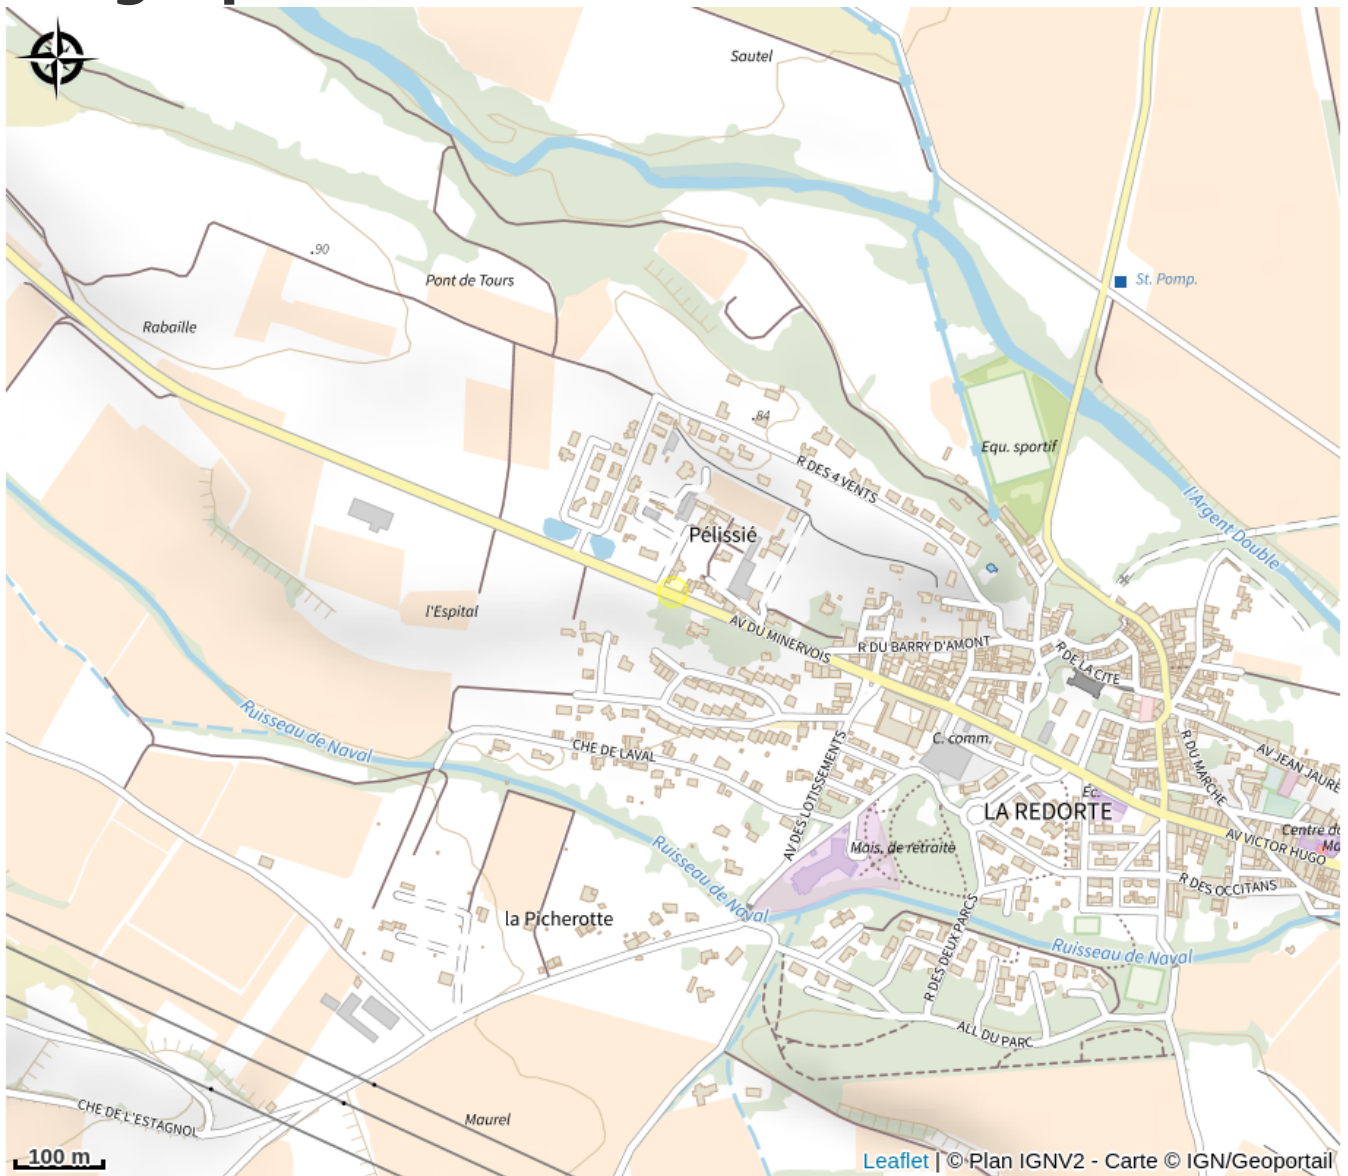

Geographical location