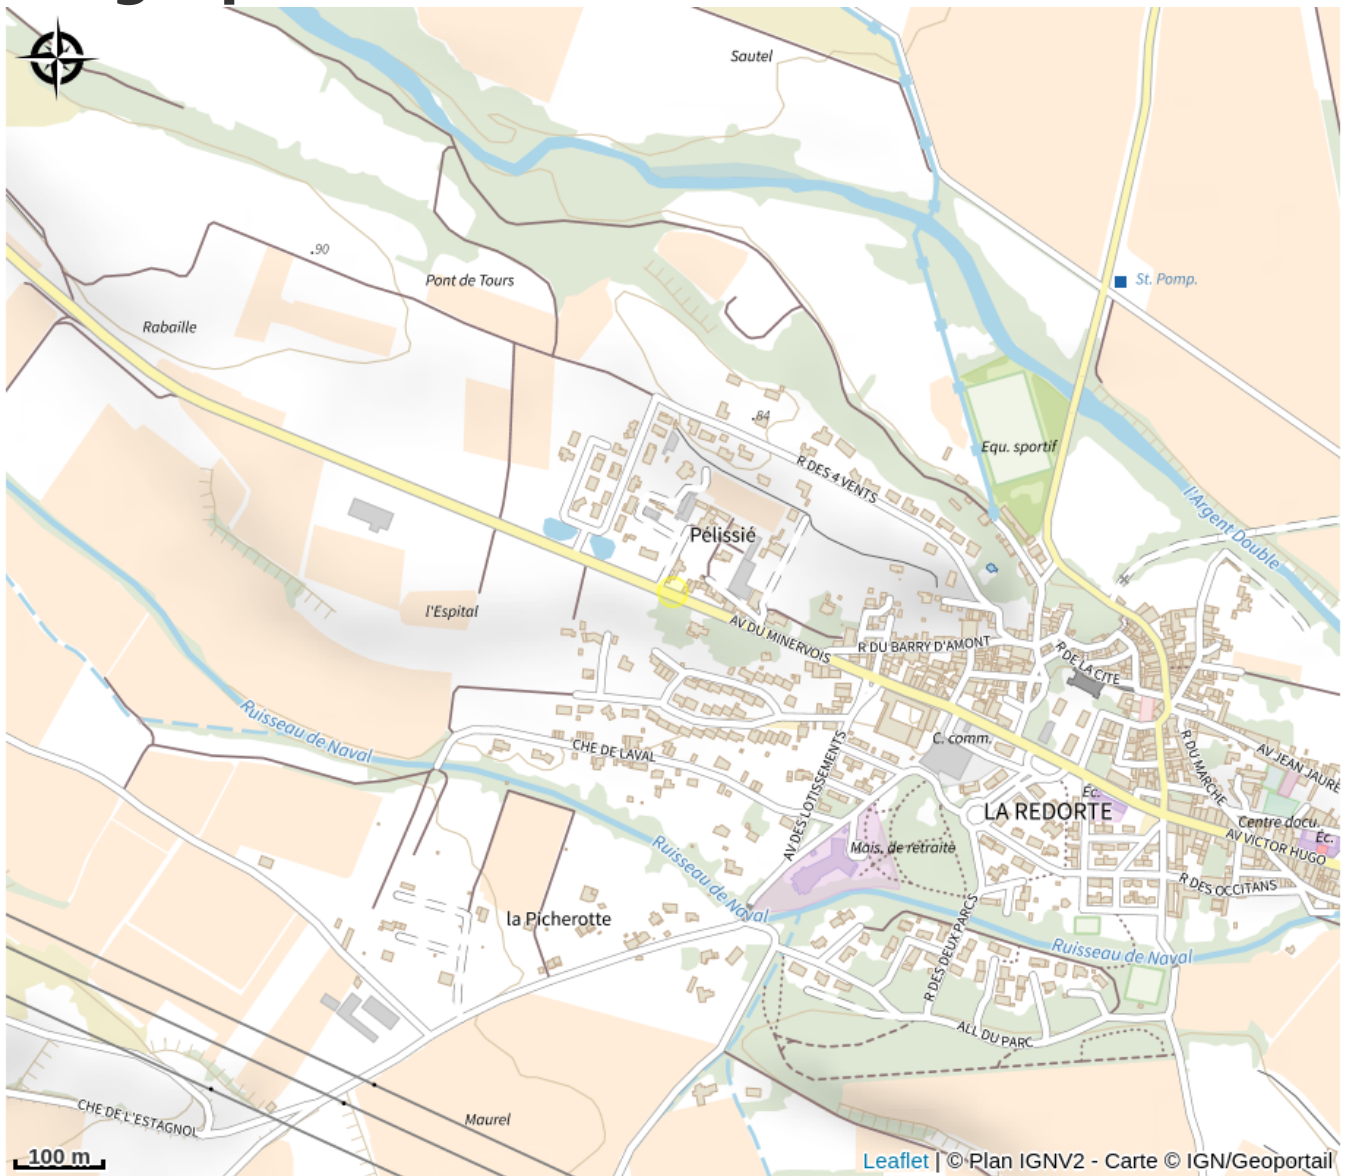

Geographical location