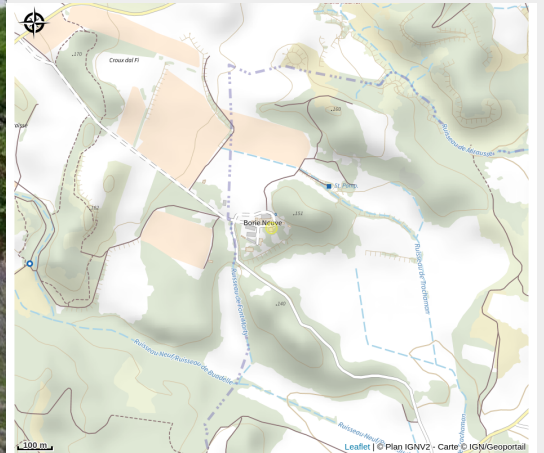

LE CHÂTEAU - HONG KONG

Canal du midi

Useful information

Category : Accommodation

Type : Rental Accommodation

Description

Nichée entre vigne et garrigue, cette exploitation aux portes de la cité de Carcassonne et du Canal du Midi est le pur produit d'un travail en famille. Amoureux de la nature et passionnés par l'élaboration de grands vins, nous vous offrons une chaleureuse expérience aux saveurs du thym et des cigales. Au Château Borie Neuve c'est la passion du vin et de l'oenotourisme : séjournez en gîtes vigneron ou en chambres d'hôtes dans notre maison de maître. Profitez d'un parc paysager aux grands arbres, un terrain de pétanque et des balançoires pour les plus petits. En bordure du parc, vous trouverez une piscine de 10x5 à partager, avec une grande terrasse équipée de transats et parasols (n'oubliez pas votre crème solaire !). Pour vous dépenser et vous divertir, retrouvez également notre espace fitness et notre salle de jeu (billard, baby-foot, ...). Les petit déjeuners et les tables d'hôtes sont servis au poolhouse avec vue sur la piscine. Des réceptions et de l'évènementiel : organisation de mariages, d'anniversaires ou bien encore de réunions et séminaires ! Sans oublier la guinguette champêtre " L'Ostal ", ses soirées à thèmes tout au long de l'été ... et bien plus ! Laissez-vous également tenter par la découverte du domaine, avec une dégustation de nos vins, visite des chais et bien d'autres ... Vous trouverez à proximité : le Canal du Midi, la Cité de Carcassonne, l'Abbaye de Caunes-Minervois, le Gouffre Géant de Cabrespine, la Maison de la Truffe, les châteaux cathares ainsi que les tables étoilées des grands chefs (" L'Auberge du Vieux Puits " de Gilles Goujon, " Le Parc " de Franck Putelat, " Le Puits du Trésor " de Jean-Marc Boyer ou bien encore " La Table Saint-Crescent ", de Lionel Giraud) A 1h de la mer ou de Toulouse, 1h30 de l'Espagne et 20 minutes de l'aéroport, le Château Borie Neuve vous promet une expérience dépaysante, reposante et proche de la nature.