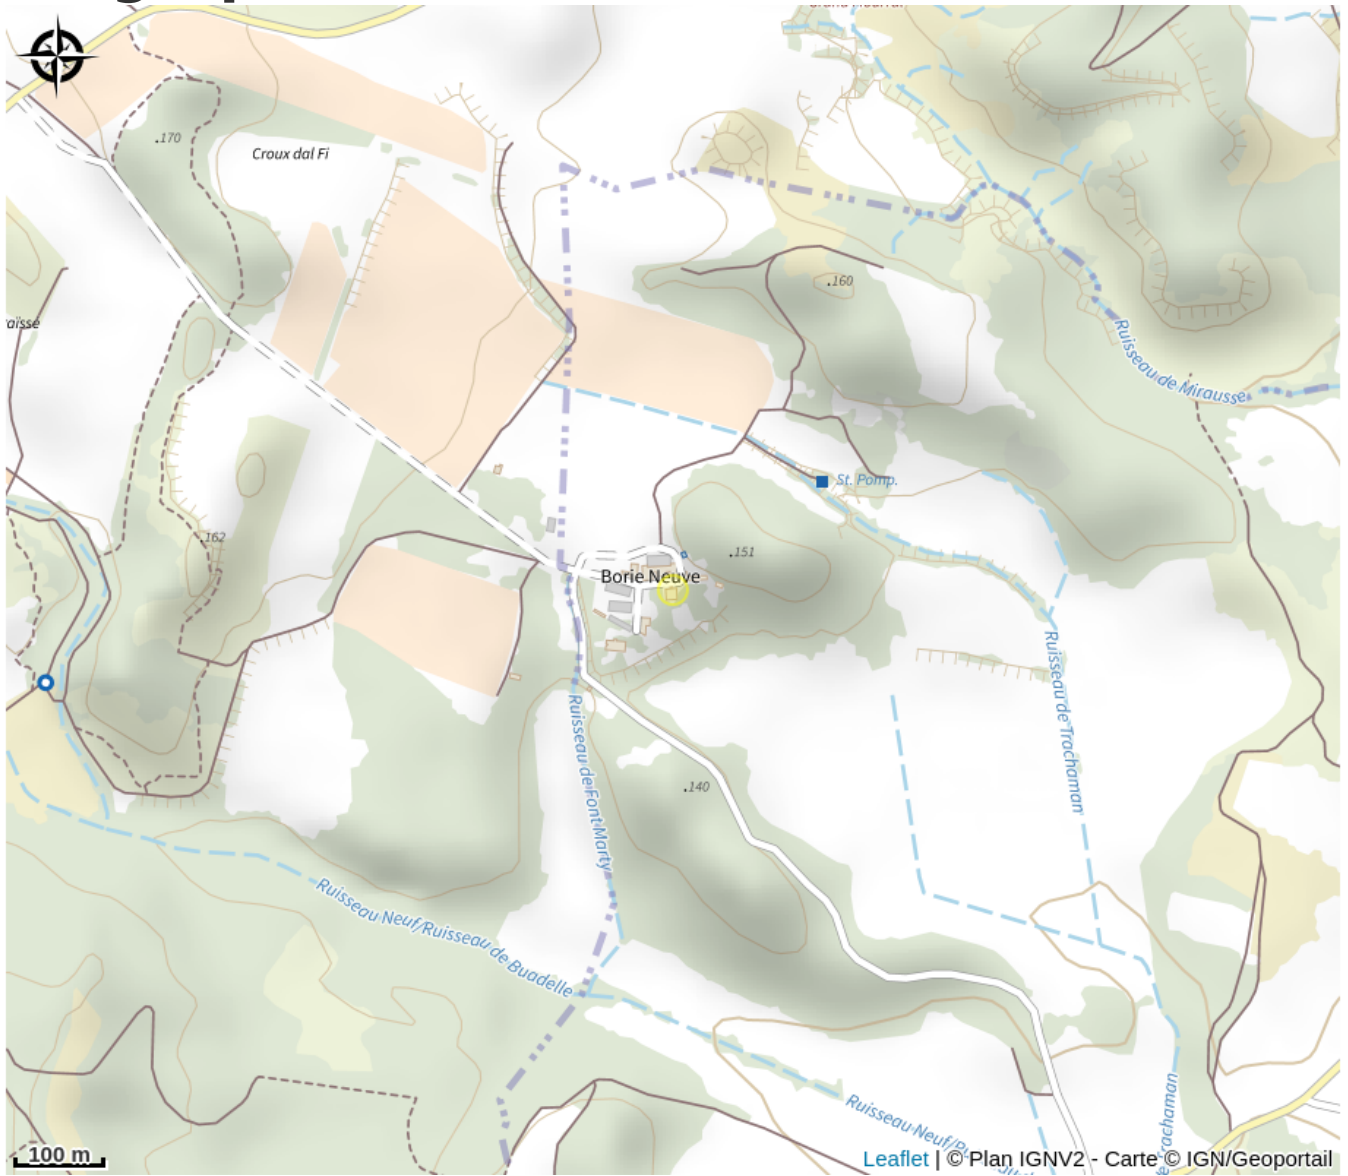

Geographical location