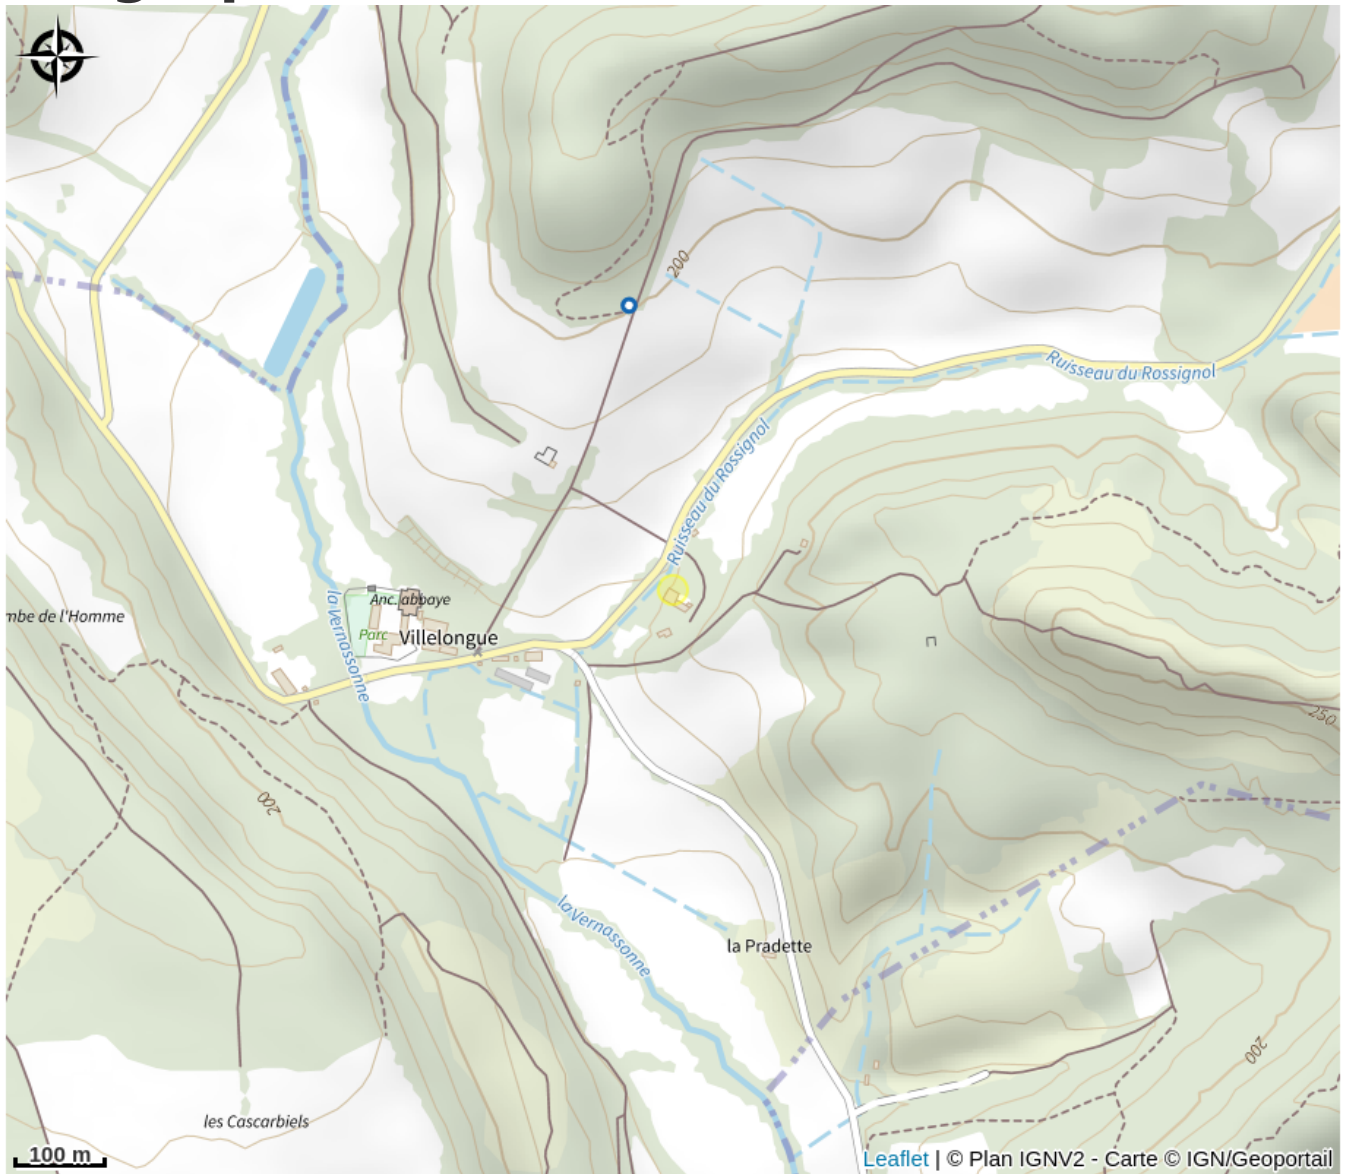

Geographical location