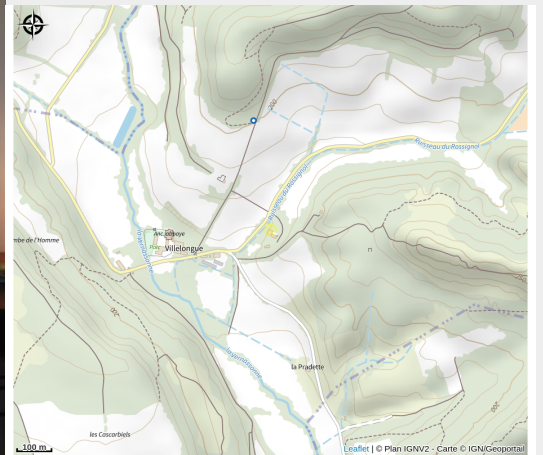

LA TUILERIE DE VILLELONGUE - ROSSIGNOL

Cabardès

Useful information

Category : Accommodation

Type : Rental Accommodation

Description

Dans ce havre préservé, les chambres d'hôtes vous invitent à plonger au cœur d'une vallée authentique. À "La Tuilerie", Anne, de retour après quinze années passées à l'étranger, réanime l'âme de cette demeure familiale. Nichée dans la vallée du Rossignol, dédiée à l'agriculture biologique, parsemée de vergers et réveillée par le murmure de ses jardins restaurés, la demeure d'Anne évoque un véritable paradis sauvage à explorer. Entre balades en forêt, promenades à vélo, découvertes artistiques à Montolieu, le village du Livre situé à seulement 5 km, ou concerts à l'Abbaye Cistercienne de Villelongue à seulement 500 mètres à pied, les activités ne manquent pas pour s'imprégner pleinement de la région. À La Tuilerie, les trois chambres, baptisées " Verger ", " Provençale " et " Rossignol ", offrent chacune un espace salon propice à la détente après une journée bien remplie. La chambre " Rossignol " est spécialement conçue pour accueillir les familles, pouvant héberger jusqu'à quatre personnes, et chaque chambre bénéficie d'une salle de bains privative. Linge de maison, articles de toilette et sèche-cheveux sont fournis pour votre confort, une connexion wifi est disponible dans toute la maison, et vos compagnons à quatre pattes sont les bienvenus. La vie à La Tuilerie est rythmée par le petit-déjeuner "bio" avec brioche fraîche et confitures maison, servi sur la terrasse ensoleillée ou dans la chaleureuse salle à manger familiale. Des paniers pique-nique sont également proposés pour vos escapades champêtres. Au coucher du soleil, une halte s'impose sous le kiosque à rosiers pour savourer un délicieux apéritif, ou sur demande préalable, Anne concoctera pour vous un dîner bio mettant à l'honneur les produits locaux de saison. Vous disposez d'une clé personnelle pour accéder à votre chambre ainsi qu'à la maison, même en rentrant tardivement.