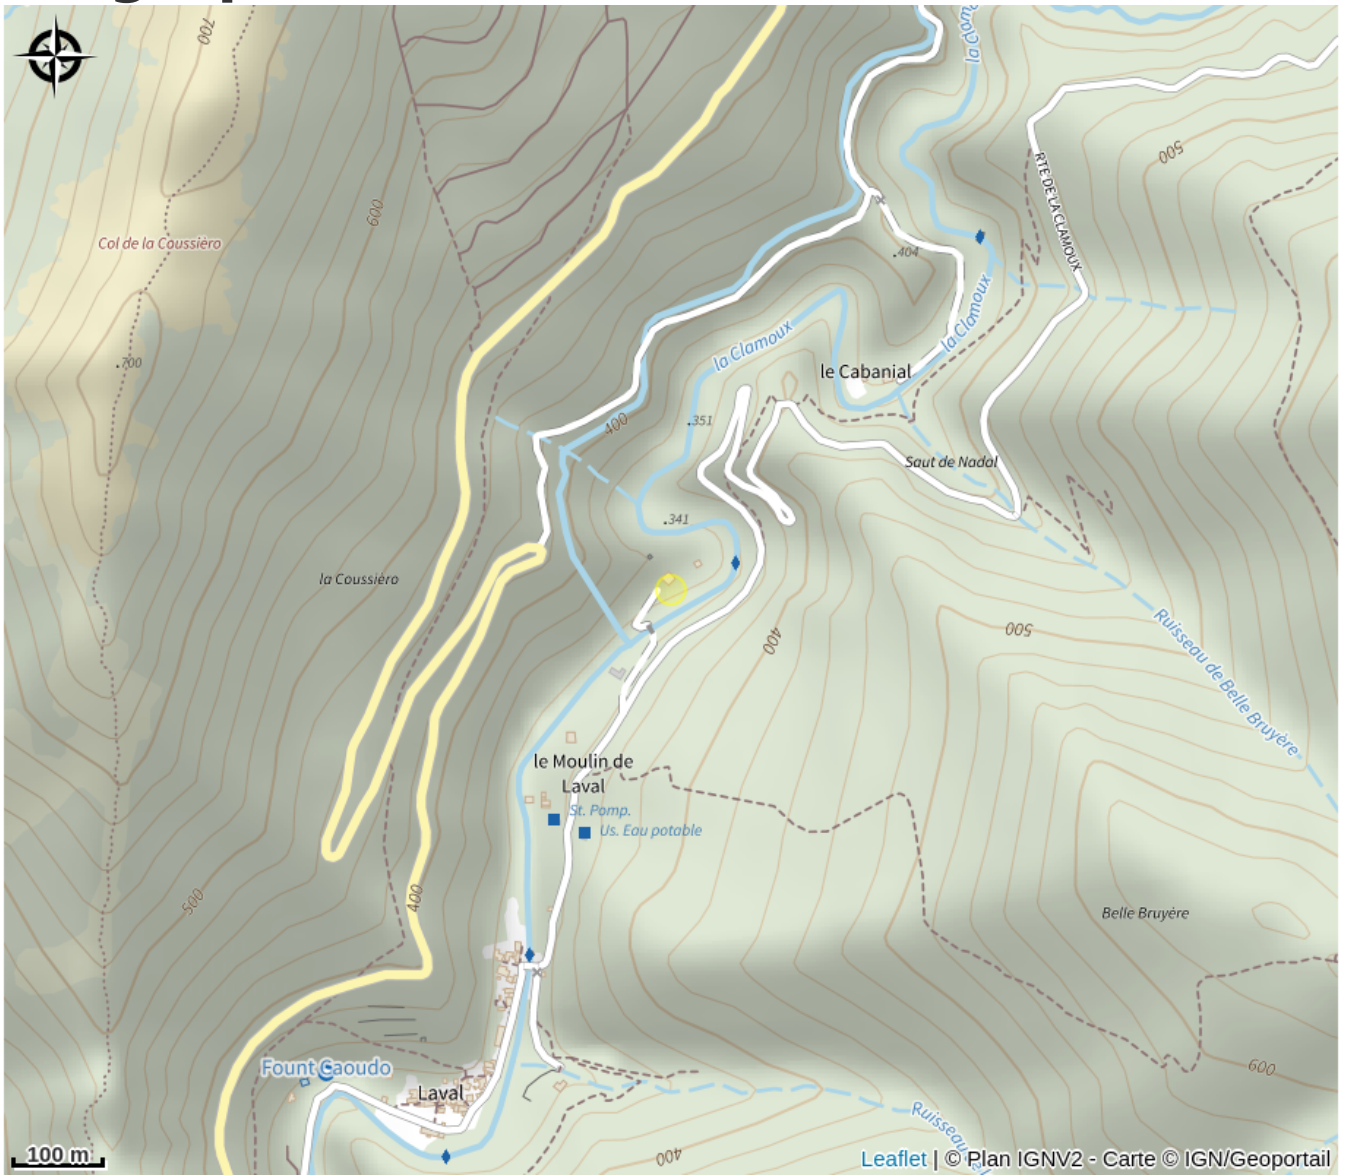

Geographical location