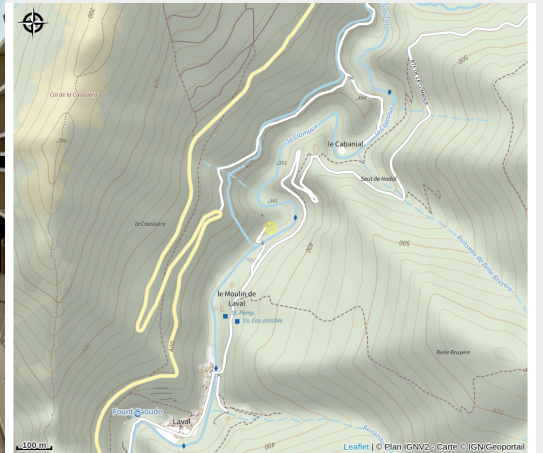

LA HOLLANDAISE

Montagne Noire

Useful information

Category : Accommodation

Type : Rental Accommodation

Description

Au cœur de l'Aude et de la Montagne Noire, Cabrespine séduit par son cadre naturel exceptionnel. Son joyau incontournable est le Gouffre Géant, l'une des plus impressionnantes grottes aménagées d'Europe. Autour du gîte, une multitude de sentiers balisés invitent à la randonnée, entre forêts, falaises et points de vue spectaculaires. Les amateurs d'eau douce découvrent ruisseaux et petites cascades, parfaits pour se rafraîchir en été. À quelques kilomètres, le Canal du Midi (UNESCO) offre balades à vélo, croisières et pique-niques au fil de l'eau. La célèbre Cité de Carcassonne, ville fortifiée unique au monde, est une excursion incontournable. Les environs regorgent de châteaux cathares, grottes et villages pittoresques chargés d'histoire. Spéléologie, escalade, canyoning et VTT attendent les passionnés d'activités de plein air. Les marchés locaux proposent vins, fromages et produits du terroir à déguster. Après vos excursions vous rentrerez au gîte pour profiter de la piscine privative et ouverte de début juin à fin septembre (10 x 5m profondeur de 1.20 à 2.20m). Le gîte dans un environnement de pleine nature est propice au calme et au repos. Il est accessible par un passage à guet qui traverse la rivière, ou bien par un pont suspendu piéton. En hiver, l'eau de la rivière monte et l'accès n'est possible que par le pont suspendu à pied. Au rez de chaussée: -un garage avec table de ping-pong -un cellier avec réfrigérateur. -2 salle d'eau. -un WC indépendant. -2 chambres avec 2 lits 90. -une chambre avec 1 lit 140. A l'étage: -un salon donnant sur une terrasse. -une cuisine avec véranda donnant sur une autre terrasse. -un salon avec TV (Netflix). -une chambre avec 1 lit 160. -une chambre avec 2 lits 90. -un WC indépendant. -une salle de bain. -terrasse avec salon de jardin et barbecue gaz. Parking privé devant le gîte.