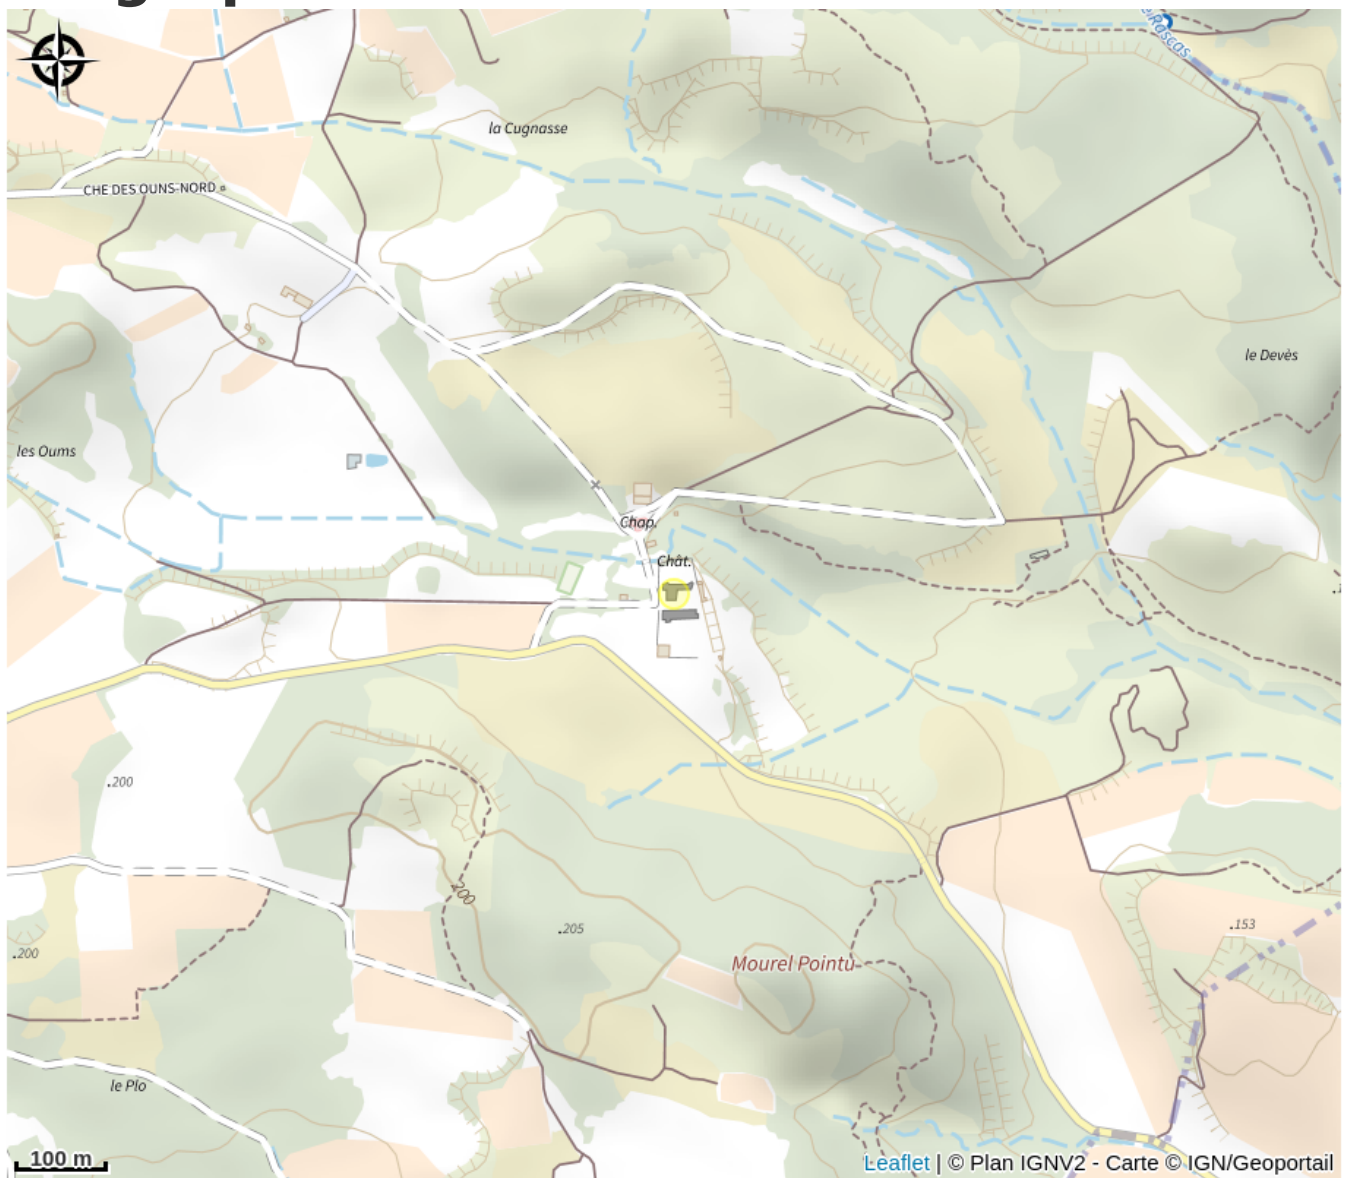

Geographical location