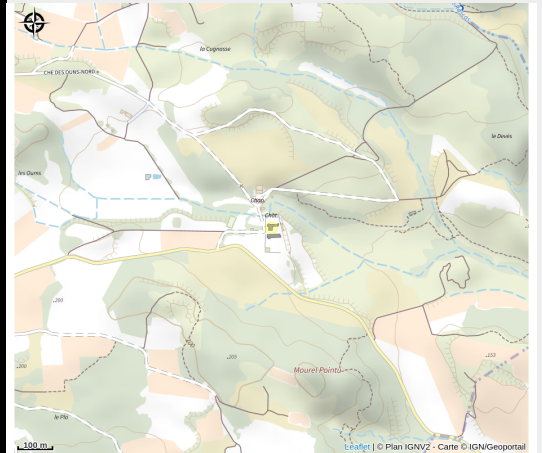

CHÂTEAU VILLARLONG - AURIAC

Minervois

No photo

Useful information

Category : Accommodation

Type : Rental Accommodation

Description

Situé au Château de Villarlong entouré de 60 hectares de paysages verdoyants, le gîte allie le charme de l'ancien au confort moderne. Il dispose d'une terrasse privative avec mobilier de jardin, idéale pour profiter des repas en plein air ou de moments de détente. Vous pourrez accéder à une grande piscine commune (20x8m) avec les autres gîtes, parfaite pour se rafraîchir lors des journées ensoleillées, ainsi qu'à un terrain de tennis pour les amateurs de sport. Un restaurant est sur place et également un petit-déjeuner en supplément est à votre disposition. Vous pourrez aussi profiter d'une grande salle commune, d'un espace jeux en extérieur avec boulo-drôme et échiquier géant, une chapelle et un sentier historique où se trouve des ruines datant de l'ère Wisigoth. Aux alentours, la région est riche en patrimoine et en paysages variés. À quelques km, la célèbre cité médiévale de Carcassonne déploie ses remparts et ses ruelles pavées, véritable voyage dans le temps. Les amoureux de la nature apprécieront les randonnées le long du Canal du Midi, classé au patrimoine mondial de l'UNESCO. Autres activités à faire: les capitelles de Laure, le Gouffre Géant de Cabrespine, l'Abbaye de Caunes-Minervois ou encore les Grottes de Limousis. Au rez-de-chaussée: - Un séjour, un coin salon avec canapé, TV. Une cuisine ouverte équipée (four, lave-vaisselle, frigo-congélateur) Au 1er étage: - Une chambre avec un lit 180x200cm et sa salle d'eau attenante (douche, lavabo, WC). Au 2ème étage: - Une Chambre avec un lit 180X200cm. - Une Chambre avec un lit 140x190cm. - Une salle d'eau indépendante. - Un WC indépendant. Parking dans le domaine. Buanderie commune: lave-linge et sèche-linge (8€ par machine). Ménage obligatoire fin de séjour à régler directement au propriétaire lors de votre arrivée (30€ jusqu'à 3 nuits, 60€ pour des séjours plus longs).