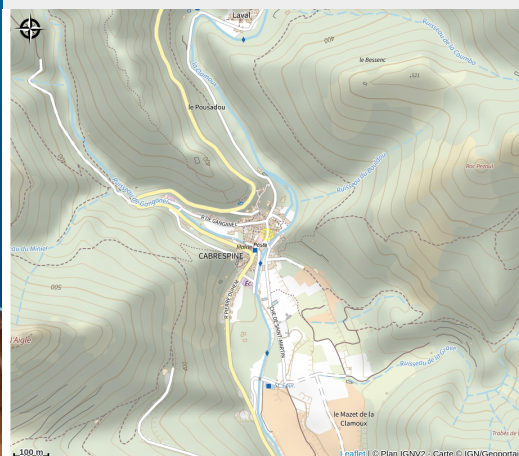

AU PETIT HAMEAU

Montagne Noire

Attribution : PETIT HAMEAU CHBRE

Vous êtes au milieu de la nature entre montagne et rivière dans un petit hameau ou se côtoient une quinzaine d'habitants à l'année. En cours de rénovation, elle disposera de 4 chambres, 2 salles de bain et un jardin pour 8 personnes. Elle est indépendante et mitoyenne de "La fontchaude Cabrespine". A proximité : randonnées, grottes, points de vue, ancien château, lacs, Cité de Carcassonne, canal du midi, abbayes, châteaux de Lastours, mer à 70km, etc...

Useful information

Category : Accommodation

Type : Rental Accommodation

Description

Vous êtes au milieu de la nature entre montagne et rivière dans un petit hameau où se côtoient une quinzaine d'habitants à l'année. En cours de rénovation, elle disposera de 4 chambres, 2 salles de bain et un jardin pour 8 personnes. Elle est indépendante et mitoyenne de "La fontchaude Cabrespine". A proximité : randonnées, grottes, points de vue, ancien château, lacs, Cité de Carcassonne, canal du midi, abbayes, châteaux de Lastours, mer à 70km, etc...