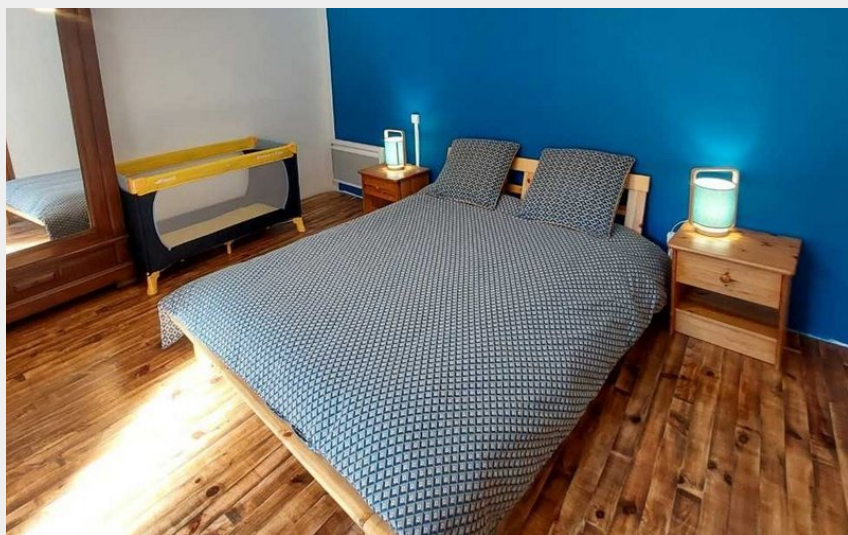

AU PETIT HAMEAU

Montagne Noire

Attribution : PETIT HAMEAU CHBRE

Vous êtes au milieu de la nature entre montagne et rivière dans un petit hameau ou se côtoient une quinzaine d'habitants à l'année. En cours de rénovation, elle disposera de 4 chambres, 2 salles de bain et un jardin pour 8 personnes. Elle est indépendante et mitoyenne de "La fontchaude Cabrespine". A proximité : randonnées, grottes, points de vue, ancien château, lacs, Cité de Carcassonne, canal du midi, abbayes, châteaux de Lastours, mer à 70km, etc...

Useful information

Category : Accommodation

Type : Rental Accommodation

Description

Vous êtes au milieu de la nature entre montagne et rivière dans un petit hameau où se côtoient une quinzaine d'habitants à l'année. En cours de rénovation, elle disposera de 4 chambres, 2 salles de bain et un jardin pour 8 personnes. Elle est indépendante et mitoyenne de "La fontchaude Cabrespine". A proximité : randonnées, grottes, points de vue, ancien château, lacs, Cité de Carcassonne, canal du midi, abbayes, châteaux de Lastours, mer à 70km, etc...