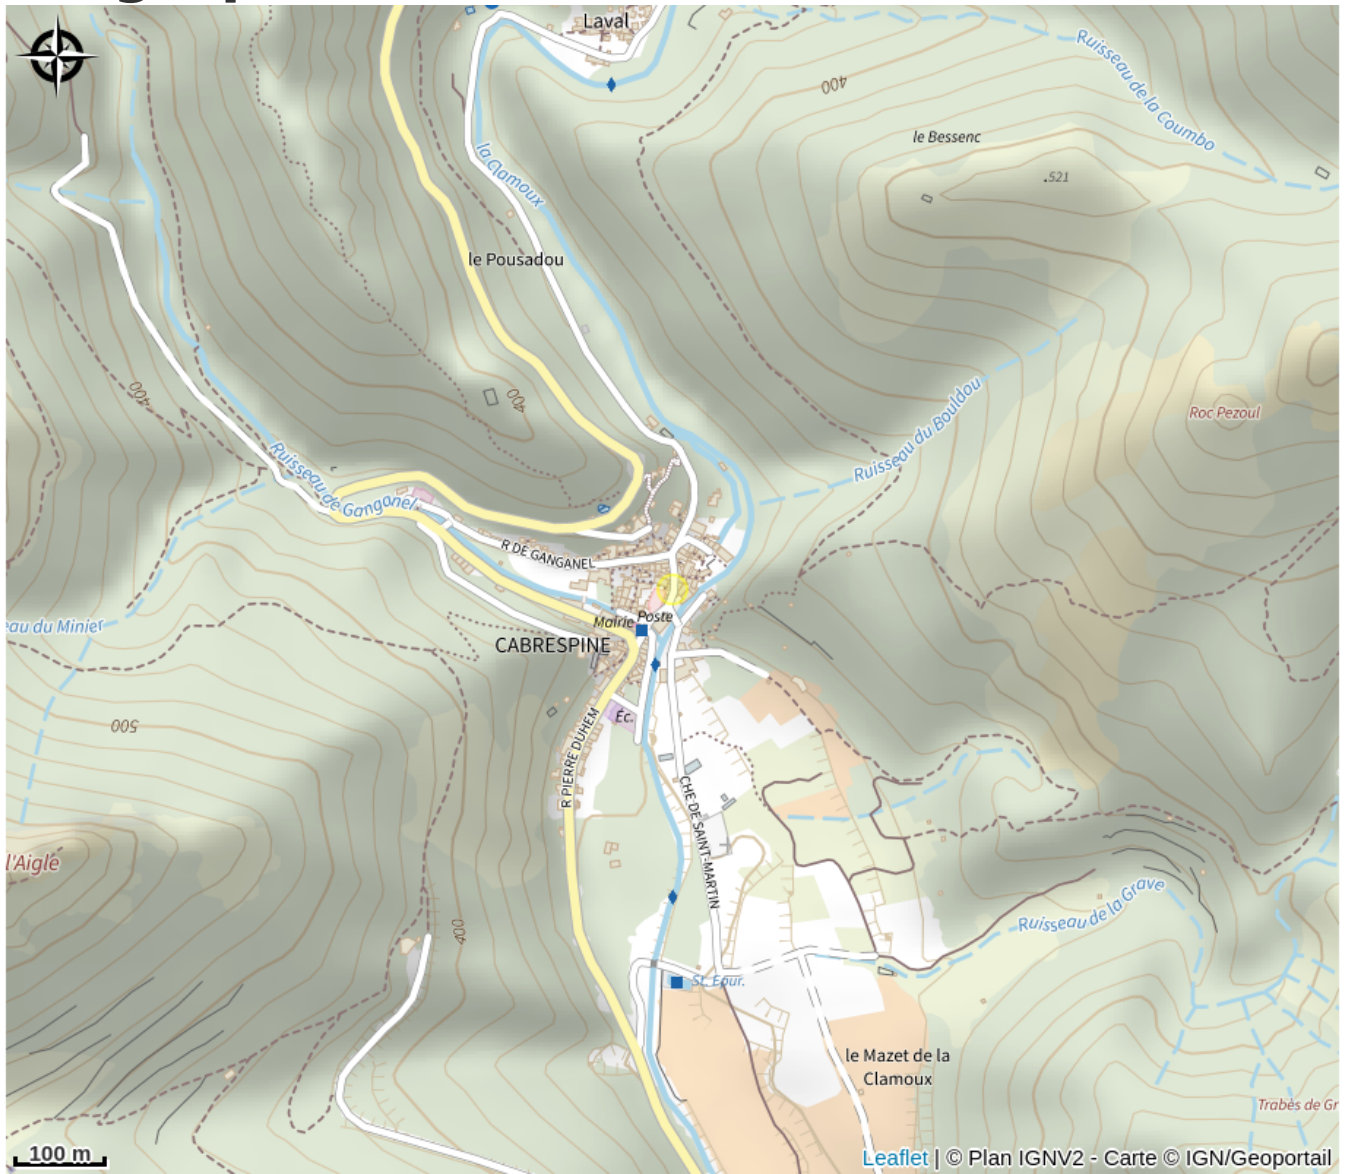

Geographical location