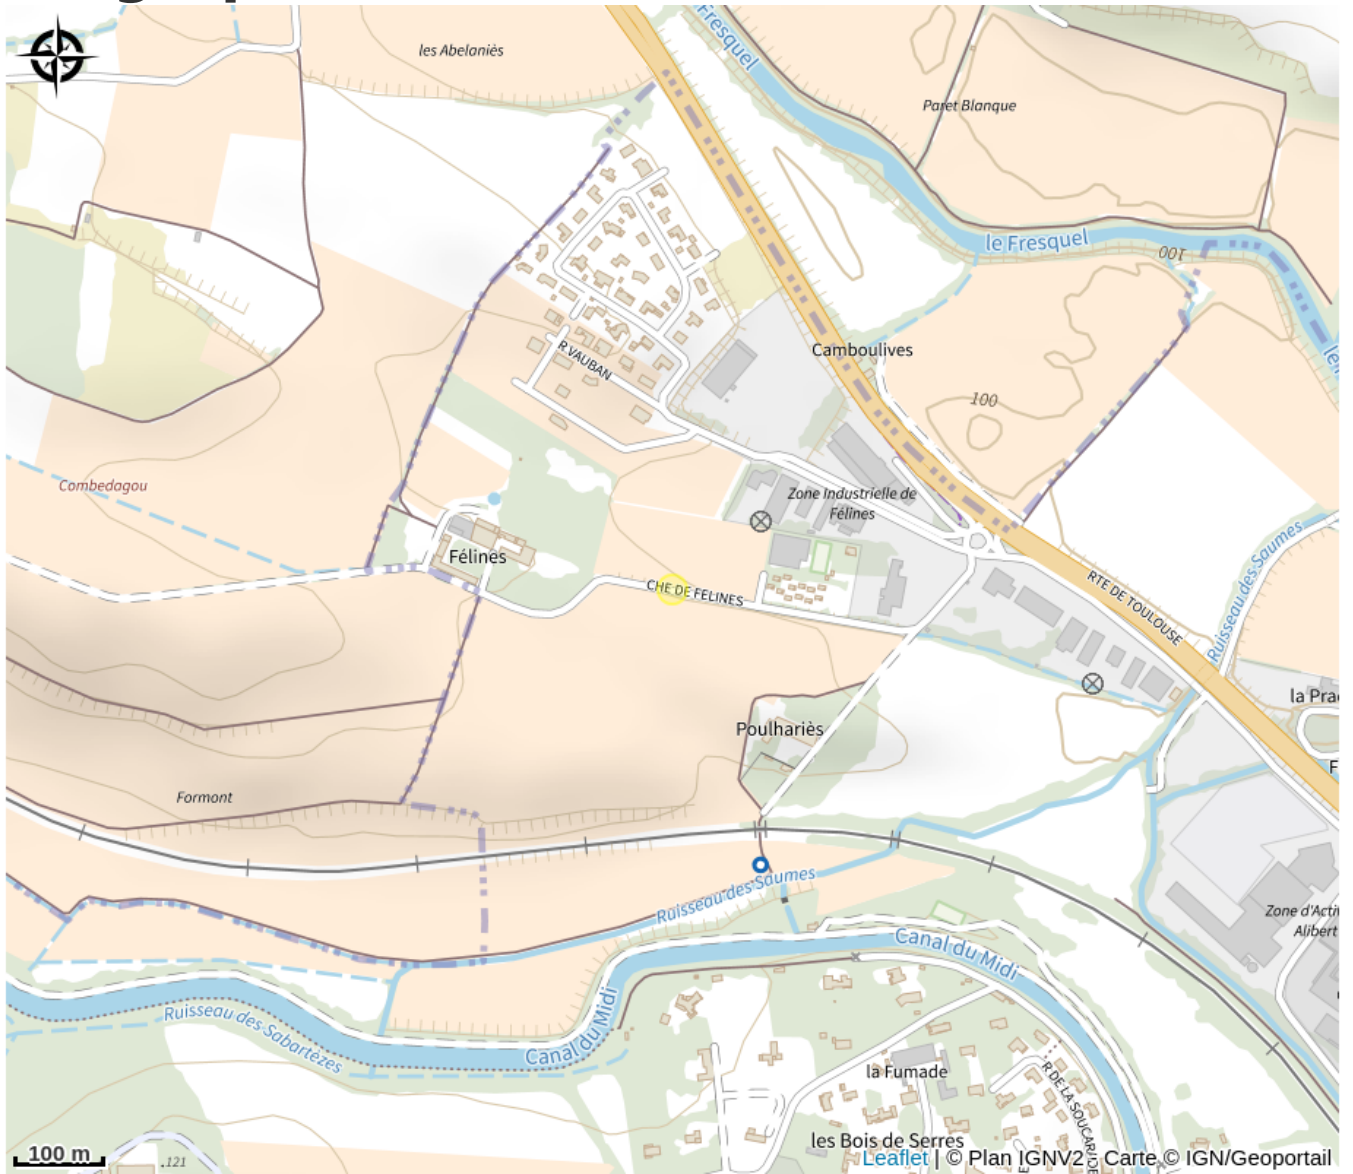

Geographical location