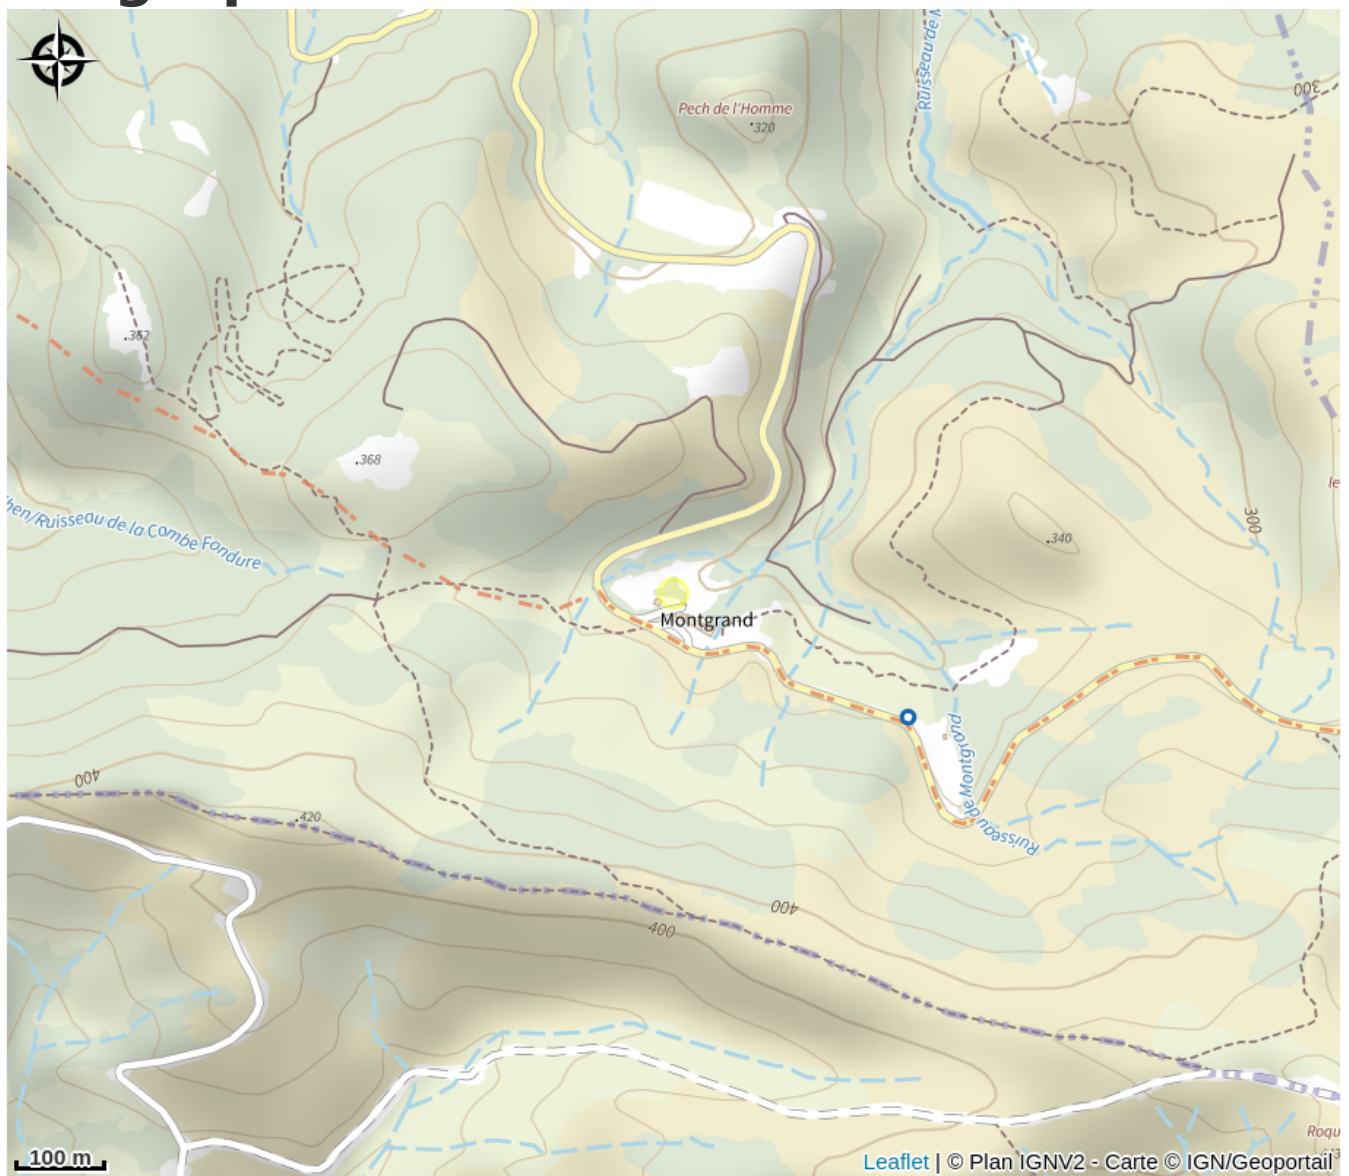

Geographical location