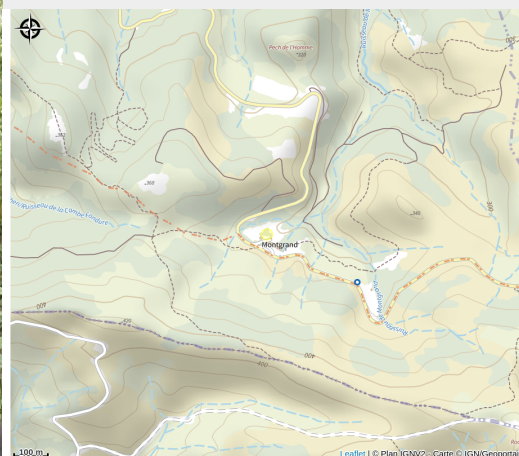

PONEY ADVENTURE

Carcassonnais

Attribution : PONEY AD A

Les enfants peuvent s'évader en famille, découvrir la nature tout en partageant un moment avec d'adorables poneys. Deux parcours fléchés ludiques sont à disposition : Le "Grantounet" : une balade d'environ 20 minutes, parfaite pour une première expérience avec les poneys. Le "Jardin de Mamie" : un parcours plus long de 40 minutes, permettant une immersion plus profonde dans la nature environnante. Avec aussi des jeux de piste, des surprises à la fin du parcours pour rendre l'aventure encore plus mémorable, des jeux en bois pour s'amuser entre les balades et un snack sur place pour une petite pause gourmande après l'effort, ou un café. Pour une sortie en famille ou une fête d'anniversaire pleine de magie et d'aventures. Sur réservation préalable. De 2 à 8 ans.

Useful information

Category : Outdoor activities

Type : Equestrian activities

Description

Poney Adventure offre aux plus petits une expérience unique, ludique et pédagogique dans la belle garrigue audoise. Les enfants peuvent s'évader en famille, découvrir la nature tout en partageant un moment avec d'adorables poneys. Deux parcours fléchés ludiques sont à votre disposition : Le "Grantounet" : une balade d'environ 20 minutes, parfaite pour une première expérience avec les poneys. Le "Jardin de Mamie" : un parcours plus long de 40 minutes, permettant une immersion plus profonde dans la nature environnante. Avec aussi des jeux de piste, des surprises à la fin du parcours pour rendre l'aventure encore plus mémorable , des jeux en bois pour s'amuser entre les balades et un snack sur place pour une petite pause gourmande après l'effort, ou un café. Pour une sortie en famille ou une fête d'anniversaire pleine de magie et d'aventures. Sur réservation préalable. De 2 à 8 ans. Les parents mènent le poney à la main tout au long du parcours.