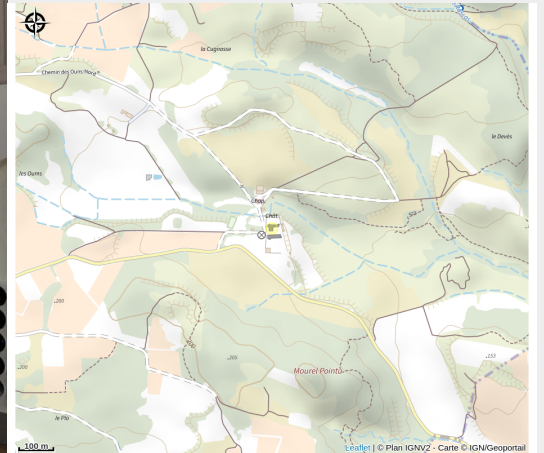

CHATEAU VILLARLONG - TAUTAVEL

Minervois

Useful information

Category : Accommodation

Type : Rental Accommodation

Description

Gîte de charme au cœur d'un château historique avec piscine à seulement 15 minutes de la cité médiévale de Carcassonne. Situé au Château de Villarlong entouré de 60 hectares de paysages verdoyants, le gîte allie le charme de l'ancien au confort moderne. Il dispose d'une terrasse privative avec mobilier de jardin, idéale pour profiter des repas en plein air ou de moments de détente. Vous pourrez accéder à une grande piscine commune (20x8m) avec les autres gîtes, parfaite pour se rafraîchir lors des journées ensoleillées, ainsi qu'à un terrain de tennis pour les amateurs de sport. Un restaurant est sur place et également un petit-déjeuner en supplément est à votre disposition. Vous pourrez aussi profiter d'une grande salle commune, d'un espace jeux en extérieur avec boulo-drôme et échiquier géant, une chapelle et un sentier historique où se trouve des ruines datant de l'ère Wisigoth. Aux alentours, la région est riche en patrimoine et en paysages variés. À quelques km, la célèbre cité médiévale de Carcassonne déploie ses remparts et ses ruelles pavées, véritable voyage dans le temps. Les amoureux de la nature apprécieront les randonnées le long du Canal du Midi, classé au patrimoine mondial de l'UNESCO. Autres activités à faire: les capitelles de Laure, le Gouffre Géant de Cabrespine, l'Abbaye de Caunes-Minervois ou encore les Grottes de Limousis. Au rez-de-chaussée: - un Hall d'entrée. Au 1er étage: - Un grand séjour, un coin salon avec canapé, TV. Une cuisine ouverte équipée (four, lave-vaisselle, frigo-congélateur) Au 2ème étage: - Une chambre avec un lit 180x200cm et sa salle d'eau attenante (douche, lavabo, WC). - Une Chambre avec un lit 180X200cm et sa salle d'eau attenante (douche, lavabo, WC). Parking dans le domaine. Buanderie commune: lave-linge et sèche-linge (8€ par machine). Ménage obligatoire fin de séjour à régler directement au propriétaire lors de votre arrivée (30€ jusqu'à 3 nuits, 60€ pour des séjours plus longs).