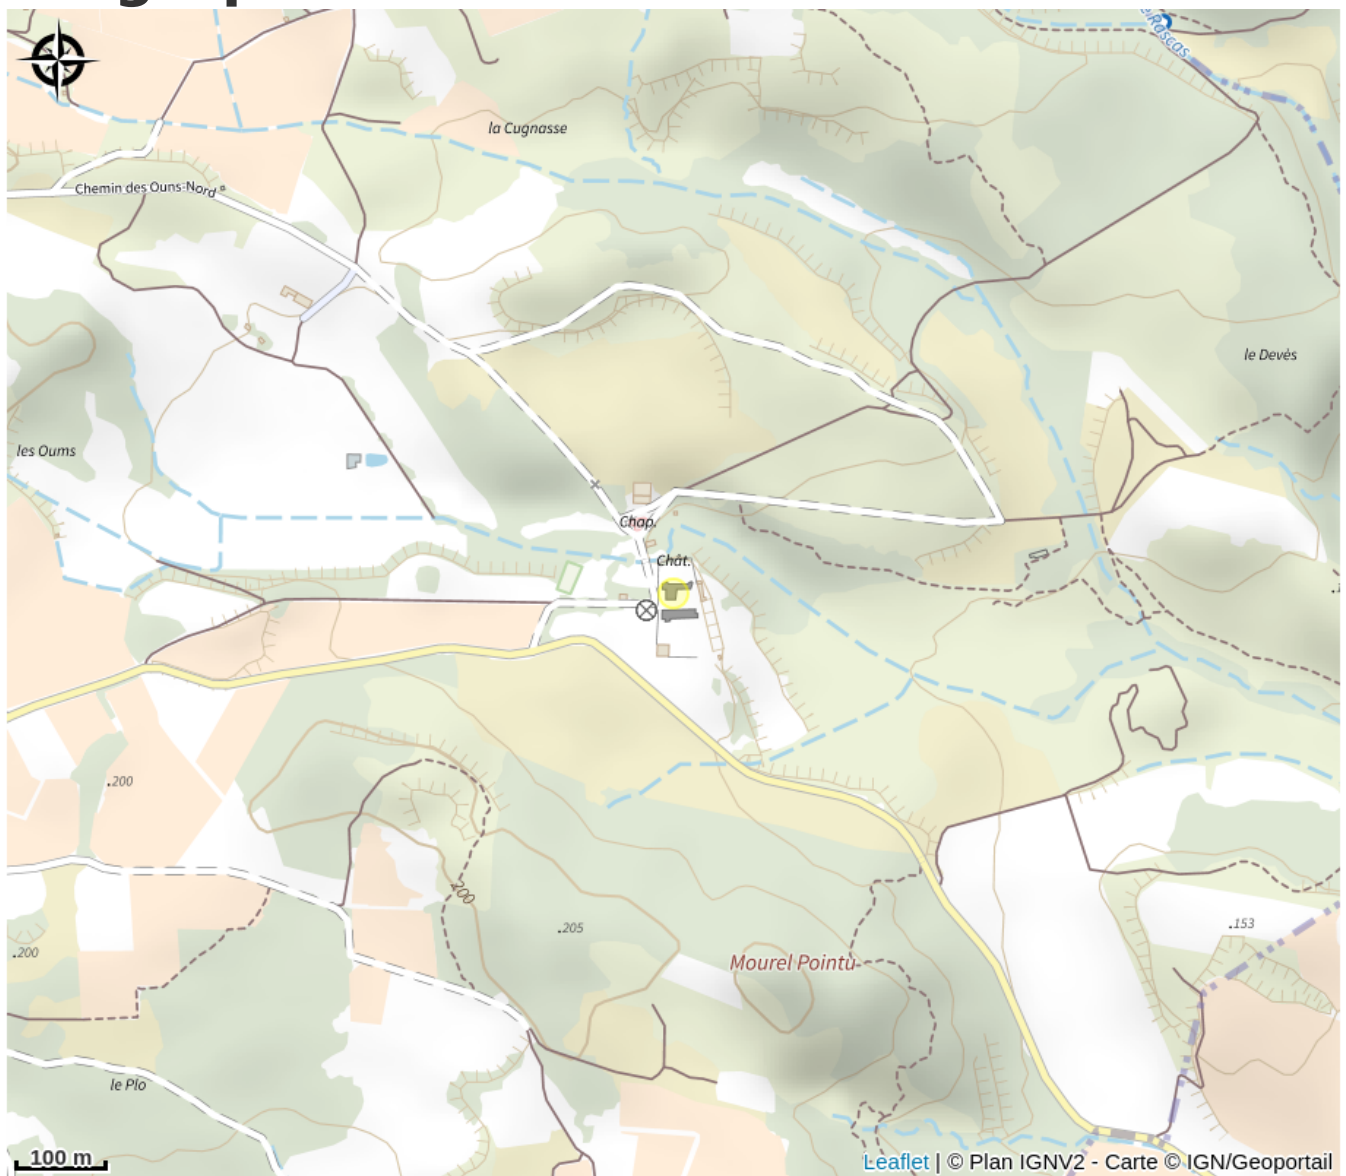

Geographical location