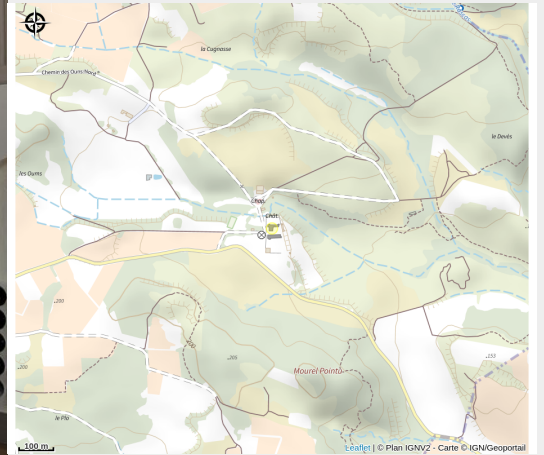

CHATEAU VILLARLONG - TAUTAVEL

Minervois

Useful information

Category : Accommodation

Type : Rental Accommodation

Description

Gîte de charme au cœur d'un château historique avec piscine à seulement 15 minutes de la cité médiévale de Carcassonne. Situé au Château de Villarlong entouré de 60 hectares de paysages verdoyants, le gîte allie le charme de l'ancien au confort moderne. Il dispose d'une terrasse privative avec mobilier de jardin, idéale pour profiter des repas en plein air ou de moments de détente. Vous pourrez accéder à une grande piscine commune (20x8m) avec les autres gîtes, parfaite pour se rafraîchir lors des journées ensoleillées, ainsi qu'à un terrain de tennis pour les amateurs de sport. Un restaurant est sur place et également un petit-déjeuner en supplément est à votre disposition. Vous pourrez aussi profiter d'une grande salle commune, d'un espace jeux en extérieur avec boulo-drôme et échiquier géant, une chapelle et un sentier historique où se trouve des ruines datant de l'ère Wisigoth. Aux alentours, la région est riche en patrimoine et en paysages variés. À quelques km, la célèbre cité médiévale de Carcassonne déploie ses remparts et ses ruelles pavées, véritable voyage dans le temps. Les amoureux de la nature apprécieront les randonnées le long du Canal du Midi, classé au patrimoine mondial de l'UNESCO. Autres activités à faire: les capitelles de Laure, le Gouffre Géant de Cabrespine, l'Abbaye de Caunes-Minervois ou encore les Grottes de Limousis.