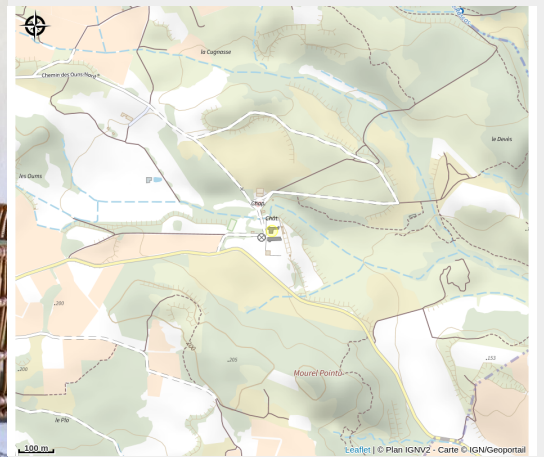

CHATEAU VILLARLONG - VILLA BENOUE

Minervois

Useful information

Category : Accommodation

Type : Rental Accommodation

Description

Gîte de charme au cœur d'un château historique avec piscine à seulement 15 minutes de la cité médiévale de Carcassonne. Situé au Château de Villarlong entouré de 60 hectares de paysages verdoyants, le gîte allie le charme de l'ancien au confort moderne. Il dispose d'une terrasse privative avec mobilier de jardin, idéale pour profiter des repas en plein air ou de moments de détente. Vous pourrez accéder à une grande piscine commune (20x8m) avec les autres gîtes, parfaite pour se rafraîchir lors des journées ensoleillées, ainsi qu'à un terrain de tennis pour les amateurs de sport. Un restaurant est sur place et également un petit-déjeuner en supplément est à votre disposition. Vous pourrez aussi profiter d'une grande salle commune, d'un espace jeux en extérieur avec boulo-drôme et échiquier géant, une chapelle et un sentier historique où se trouve des ruines datant de l'ère Wisigoth. Aux alentours, la région est riche en patrimoine et en paysages variés. À quelques km, la célèbre cité médiévale de Carcassonne déploie ses remparts et ses ruelles pavées, véritable voyage dans le temps. Les amoureux de la nature apprécieront les randonnées le long du Canal du Midi, classé au patrimoine mondial de l'UNESCO. Autres activités à faire: les capitelles de Laure, le Gouffre Géant de Cabrespine, l'Abbaye de Caunes-Minervois ou encore les Grottes de Limousis. Gîte indépendant et plain-pied à côté de la piscine. - Un séjour avec un coin salon avec canapé, TV et cheminée. Une cuisine ouverte équipée (four, lave-vaisselle, frigo-congélateur). - Chambre 1: un lit 180x200cm avec salle d'eau attenante (douche, lavabo, WC). - Chambre 2 indépendante avec accès par la terrasse: un lit 180x200cm avec sa salle d'eau attenante (douche, lavabo, WC). Parking dans le domaine. Buanderie commune: lave-linge et sèche-linge (8€ par machine). Ménage obligatoire fin de séjour à régler directement au propriétaire lors de votre arrivée (30€ jusqu'à 3 nuits, 60€ pour des séjours plus longs).