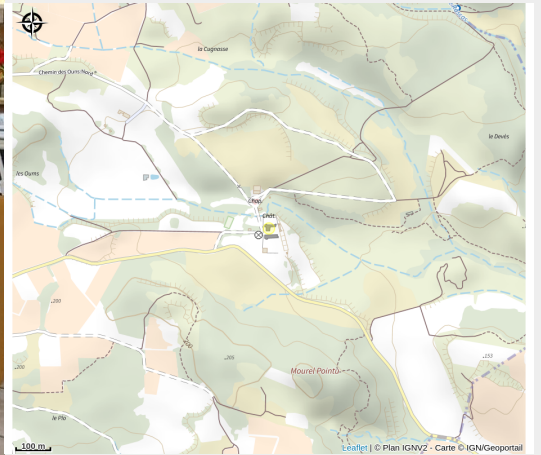

CHATEAU VILLARLONG - MINORI

Minervois

Useful information

Category : Accommodation

Type : Rental Accommodation