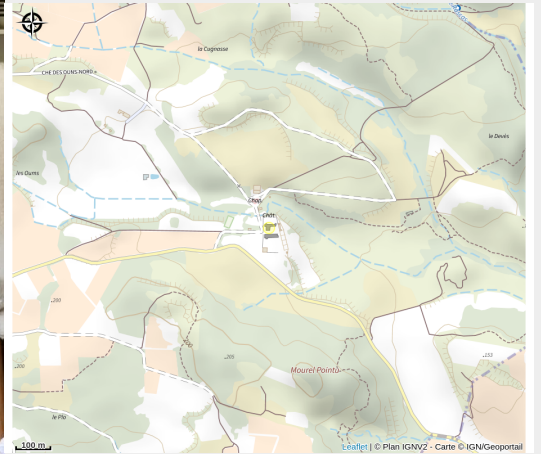

CHATEAU VILLARLONG - LASTOURS

Minervois

Useful information

Category : Accommodation

Type : Rental Accommodation