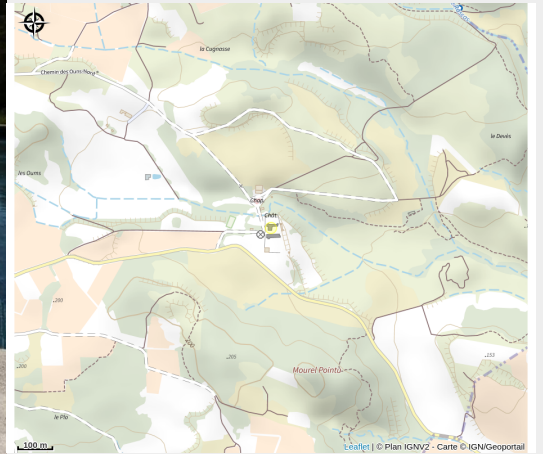

CHATEAU VILLARLONG - LE MAS DU CHATEAU

Minervois

Useful information

Category : Accommodation

Type : Rental Accommodation

Description

Gîte de charme au cœur d'un château historique avec piscine à seulement 15 minutes de la cité médiévale de Carcassonne. Situé au Château de Villarlong entouré de 60 hectares de paysages verdoyants, le gîte allie le charme de l'ancien au confort moderne. Il dispose d'une terrasse privative avec mobilier de jardin, idéale pour profiter des repas en plein air ou de moments de détente. Vous aurez accès à une piscine privative attenante à votre hébergement (8x3m) avec bains de soleil, parfaite pour se rafraîchir lors des journées ensoleillées, ainsi qu'à un terrain de tennis commun aux autres gîtes du domaine, pour les amateurs de sport. Un restaurant est sur place et également un petit-déjeuner en supplément est à votre disposition. Vous pourrez aussi profiter d'une grande salle commune, d'un espace jeux en extérieur avec bouloдрôme et échiquier géant, une chapelle et un sentier historique où se trouve des ruines datant de l'ère Wisigoth. Aux alentours, la région est riche en patrimoine et en paysages variés. À quelques km, la célèbre cité médiévale de Carcassonne déploie ses remparts et ses ruelles pavées, véritable voyage dans le temps. Les amoureux de la nature apprécieront les randonnées le long du Canal du Midi, classé au patrimoine mondial de l'UNESCO. Autres activités à faire: les capitelles de Laure, le Gouffre Géant de Cabrespine, l'Abbaye de Caunes-Minervois ou encore les Grottes de Limousis. De plein pied: - Un séjour, un coin salon avec canapé, TV et cheminée. Une cuisine ouverte équipée (four, lave-vaisselle, frigo-congélateur) - Une chambre avec un lit 180x200cm et sa salle d'eau attenante (douche, lavabo, WC). - Une Chambre avec un lit 180X200cm. - Une salle d'eau indépendante. - Un WC indépendant. - Terrasse privative devant le gîte, avec mobilier de jardin. Parking dans le domaine. Buanderie commune: lave-linge et sèche-linge (8€ par machine). Ménage obligatoire fin de séjour à régler directement au propriétaire lors de votre arrivée (30€ jusqu'à 3 nuits, 60€ pour des séjours plus longs).