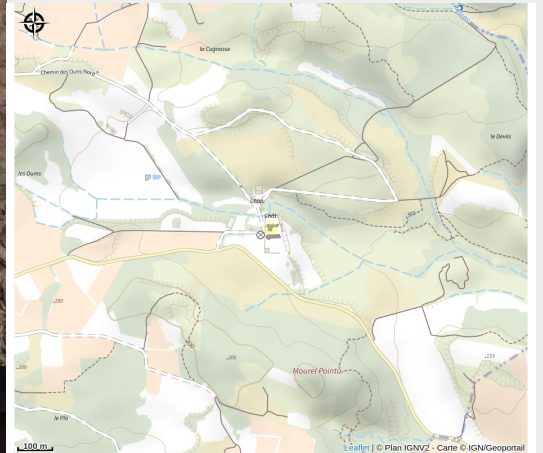

CHATEAU VILLARLONG - QUERIBUS

Minervois

Useful information

Category : Accommodation

Type : Rental Accommodation

Description

Gîte de charme au cœur d'un château historique avec piscine à seulement 15 minutes de la cité médiévale de Carcassonne. Situé au Château de Villarlong entouré de 60 hectares de paysages verdoyants, le gîte allie le charme de l'ancien au confort moderne. Il dispose d'une terrasse privative avec mobilier de jardin, idéale pour profiter des repas en plein air ou de moments de détente. Vous pourrez accéder à une grande piscine commune (20x8m) avec les autres gîtes, parfaite pour se rafraîchir lors des journées ensoleillées, ainsi qu'à un terrain de tennis pour les amateurs de sport. Un restaurant est sur place et également un petit-déjeuner en supplément est à votre disposition. Vous pourrez aussi profiter d'une grande salle commune, d'un espace jeux en extérieur avec boulo-drôme et échiquier géant, une chapelle et un sentier historique où se trouve des ruines datant de l'ère Wisigoth. Aux alentours, la région est riche en patrimoine et en paysages variés. À quelques km, la célèbre cité médiévale de Carcassonne déploie ses remparts et ses ruelles pavées, véritable voyage dans le temps. Les amoureux de la nature apprécieront les randonnées le long du Canal du Midi, classé au patrimoine mondial de l'UNESCO. Autres activités à faire: les capelles de Laure, le Gouffre Géant de Cabrespine, l'Abbaye de Caunes-Minervois ou encore les Grottes de Limousis. Au rez-de-chaussée: - Hall d'entrée commun à un deuxième gîte. 1er étage: - Un séjour, un coin salon avec canapé, TV. Une cuisine ouverte équipée (four, lave-vaisselle, frigo-congélateur) - Une chambre avec un lit en 180x200cm. - Une salle d'eau et un WC indépendants. Au 2ème étage: - Une Chambre avec un lit 180X200cm. - Une Chambre avec un lit 180x200cm. - Une salle d'eau avec WC. - une terrasse sur les toits avec une vue panoramique sur le château et le Minervois. Parking dans le domaine. Buanderie commune: lave-linge et sèche-linge (8€ par machine). Ménage obligatoire fin de séjour à régler directement au propriétaire lors de votre arrivée (30€ jusqu'à 3 nuits, 60€ pour des séjours plus longs).