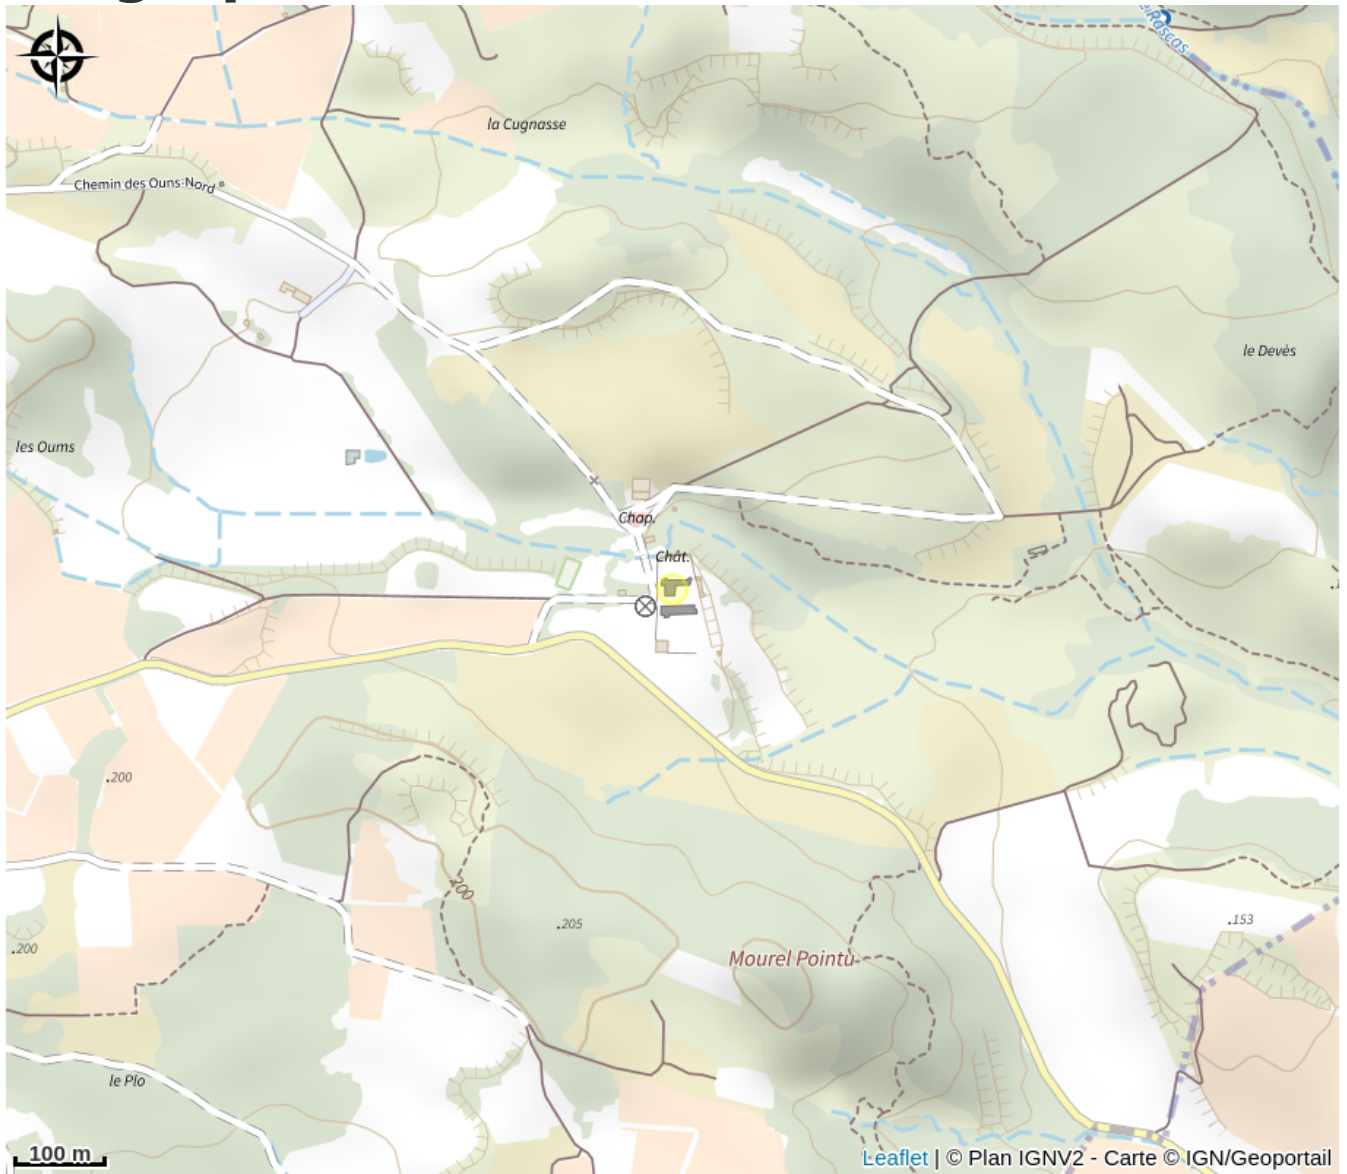

# Description

Gîte de charme au cœur d'un château historique avec piscine à seulement 15 minutes de la cité médiévale de Carcassonne. Situé au Château de Villarlong entouré de 60 hectares de paysages verdoyants, le gîte allie le charme de l'ancien au confort moderne. Il dispose d'une terrasse privative avec mobilier de jardin, idéale pour profiter des repas en plein air ou de moments de détente. Vous pourrez accéder à une grande piscine commune (20x8m) avec les autres gîtes, parfaite pour se rafraîchir lors des journées ensoleillées, ainsi qu'à un terrain de tennis pour les amateurs de sport. Un restaurant est sur place et également un petit-déjeuner en supplément est à votre disposition. Vous pourrez aussi profiter d'une grande salle commune, d'un espace jeux en extérieur avec boulo-drôme et échiquier géant, une chapelle et un sentier historique où se trouve des ruines datant de l'ère Wisigoth. Aux alentours, la région est riche en patrimoine et en paysages variés. À quelques km, la célèbre cité médiévale de Carcassonne déploie ses remparts et ses ruelles pavées, véritable voyage dans le temps. Les amoureux de la nature apprécieront les randonnées le long du Canal du Midi, classé au patrimoine mondial de l'UNESCO. Autres activités à faire: les capitelles de Laure, le Gouffre Géant de Cabrespine, l'Abbaye de Caunes-Minervois ou encore les Grottes de Limousis. Au rez-de-chaussée: - Un grand séjour, un coin salon avec canapé, TV et cheminée. Une cuisine ouverte équipée (four, lave-vaisselle, frigo-congélateur) A l'étage: - Une chambre avec un lit 180x200cm et sa salle d'eau attenante (douche, lavabo, WC). - Une Chambre avec un lit 180X200cm. - Une salle d'eau indépendante. - Un WC indépendant. Parking dans le domaine. Buanderie commune: lave-linge et sèche-linge (8€ par machine). Ménage obligatoire fin de séjour à régler directement au propriétaire lors de votre arrivée (30€ jusqu'à 3 nuits, 60€ pour des séjours plus longs).

# Geographical location