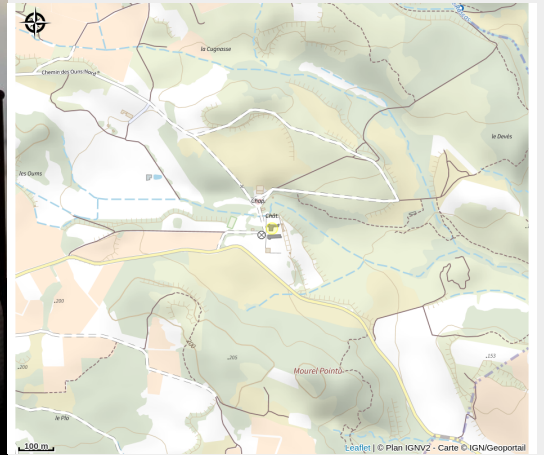

CHATEAU VILLARLONG - LAGARDE

Minervois

Useful information

Category : Accommodation

Type : Rental Accommodation