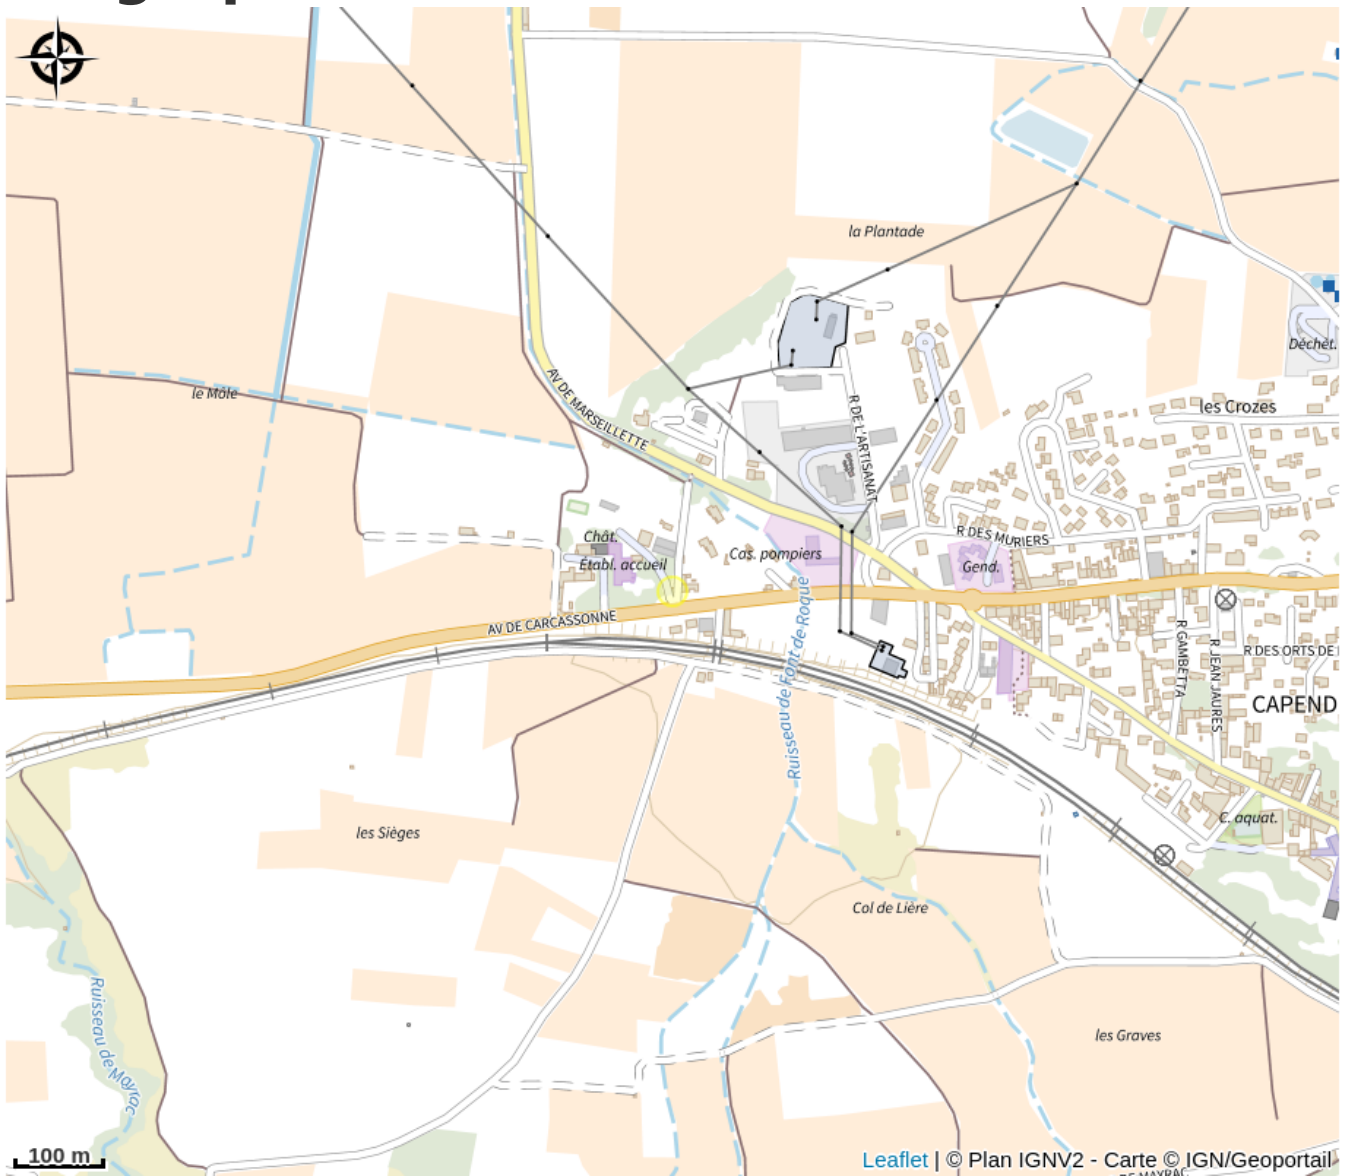

LE FOURNIL DE CAPENDU

Alaric

Useful information

Category : Wine cellars and local produce

Geographical location

All useful information

Contact

Téléphone fixe :