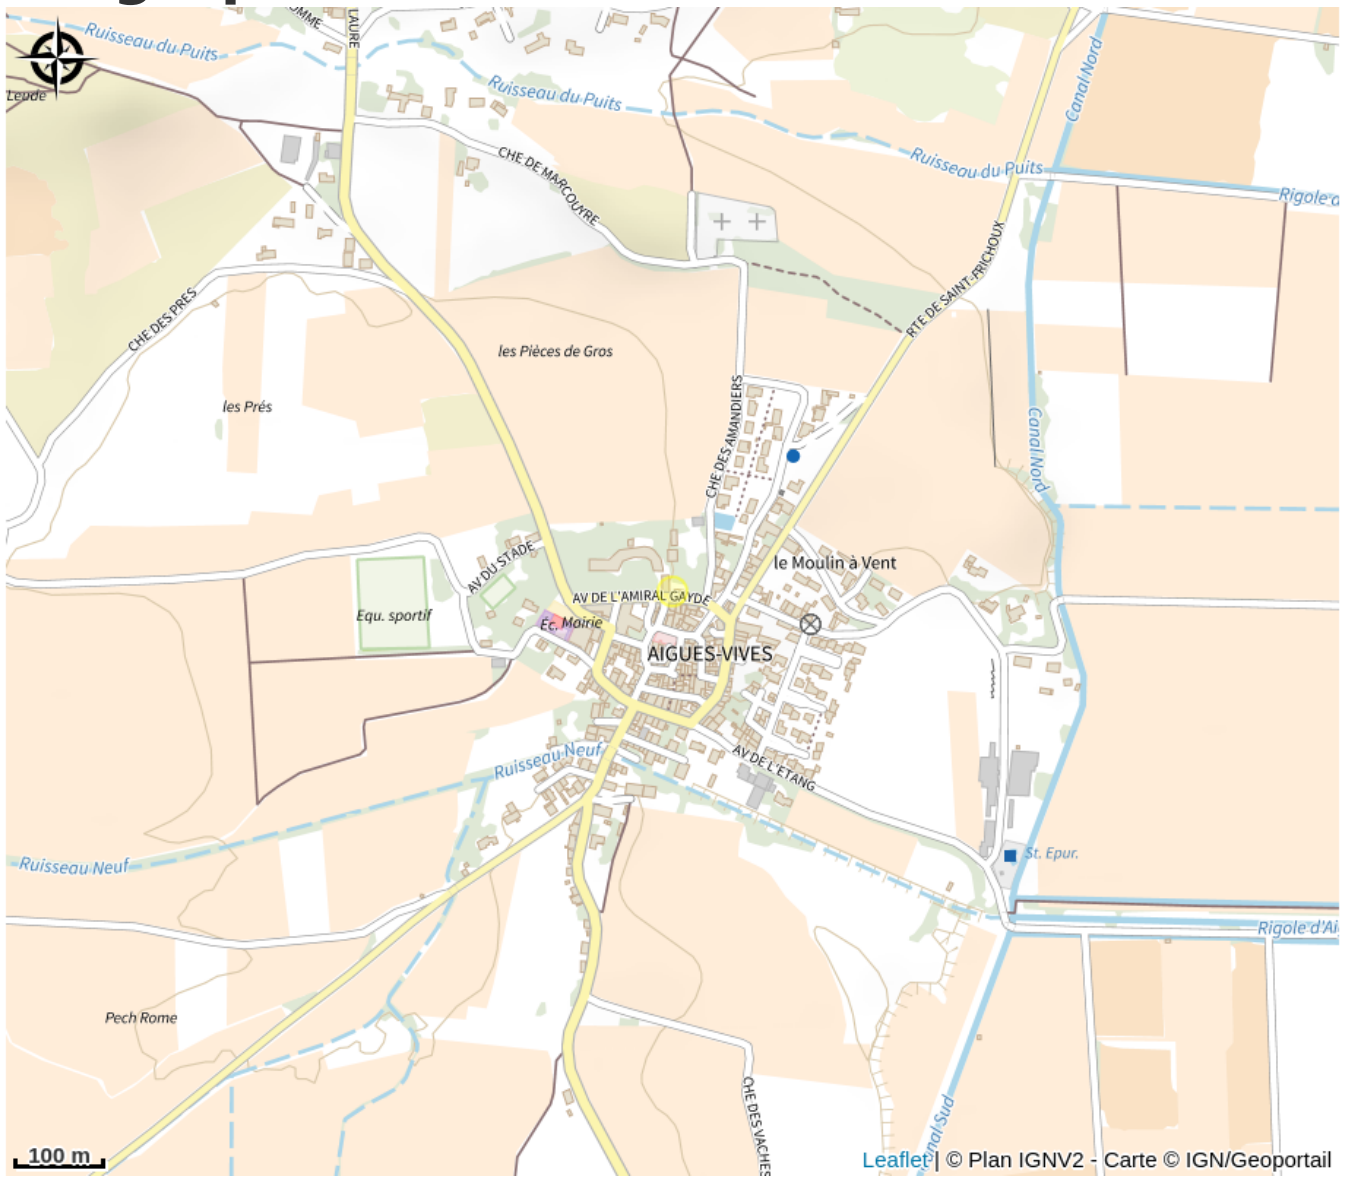

BALADE AUDIO-VIGNERON - CHATEAU L'AMIRAL

Canal du midi

Attribution : AUDIO VIGNERON L'AMIRAL

Useful information

Category : Outdoor activities

Type : Walking activities

Description

Promenez-vous avec l'audio-vigneron du château de l'Amiral. Téléchargez l'application izi.TRAVEL sur votre téléphone, activez votre localisation, scannez le QR code à l'entrée du château, accédez à l'audio-guide, déplacez-vous vers les points indiqués, écoutez les explications à l'aide de votre téléphone. Contactez les vigneronns avant la visite pour la dégustation à la fin du parcours. En vous promenant dans les vignes, vous êtes accompagné par les commentaires audios grâce à votre AUDIO-VIGNERON qui se déclenchera au fur et à mesure du parcours en 12 escales. Explorez le domaine à votre rythme, gratuitement et toute l'année. Apprenez à connaître l'histoire familiale, la viticulture bio, le travail du vigneron de la taille à la vendange, l'appellation Minervois, testez vos connaissances avec notre quizz et retrouvez Bénédicte ou Rodolphe à la cave pour une dégustation.

Geographical location

All useful information

Contact

Téléphone portable :

+33 6 37 51 42 45

Adresse :

14 Avenue de l'Amiral Gayde

11800 AIGUES-VIVES