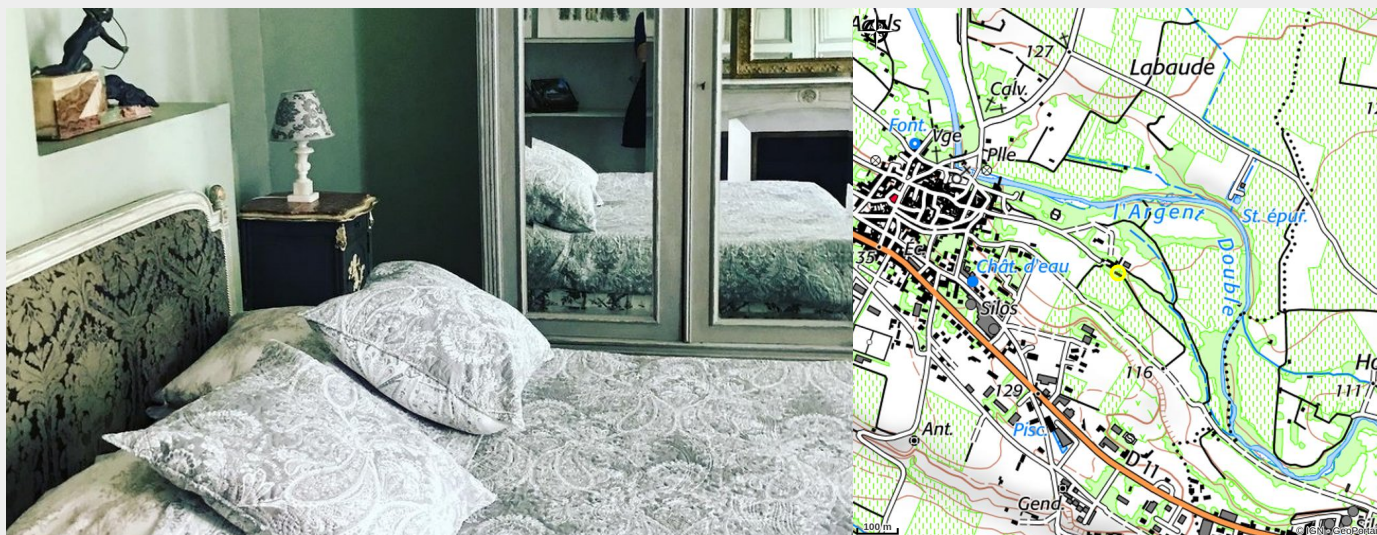

# LE CHAI DE MARGUERITE

Minervois

Attribution : CHAI DE MARGERITTE CHBRE1 (Rebecca Hill)

*Retrouvez la douce atmosphère d'une accueillante maison vigneronne du 19ème siècle à proximité de lieux magiques comme la cité de Carcassonne, le Canal du Midi ou le Parc naturel régional du Haut-Languedoc. Entre Montpellier et Toulouse et entre Carcassonne et Narbonne, le village de Peyriac-Minervois est étalé au milieu de vignes, au pied de la mystérieuse Montagne Noire. Une des richesses de notre région : son vin. Comptez sur nous pour vous faire découvrir les talents méconnus de certains petits producteurs voisins. Trois chambres d'hôtes de charme, dont une suite familiale, meublée à l'ancienne de meubles de famille ou d'objets chinés, dans le confort moderne, ainsi qu'un jardin clos et une piscine font un ensemble dédié au calme et au repos. Un point de chute idéal pour visiter*

# Description

Experience the gentle atmosphere of this welcoming 19th-century winegrower's house situated close to magical places such as the city of Carcassonne, the Canal du Midi and the Haut-Languedoc Regional Nature Park. Located between Montpellier and Toulouse and between Carcassonne and Narbonne, the village of Peyriac-Minervois is set amidst vineyards at the foot of the mysterious Montagne Noire. One of the greatest treasures of our region is its wine. You can count on us to help you discover the little-known talents of some of our small neighbouring producers. Three charming guest rooms, including a family suite furnished in the traditional style with family furniture and antiques, with all modern comforts, as well as an enclosed garden and swimming pool, make this a place dedicated to peace and relaxation. An ideal base for visiting the châteaux, abbeys and villages of the Aude.