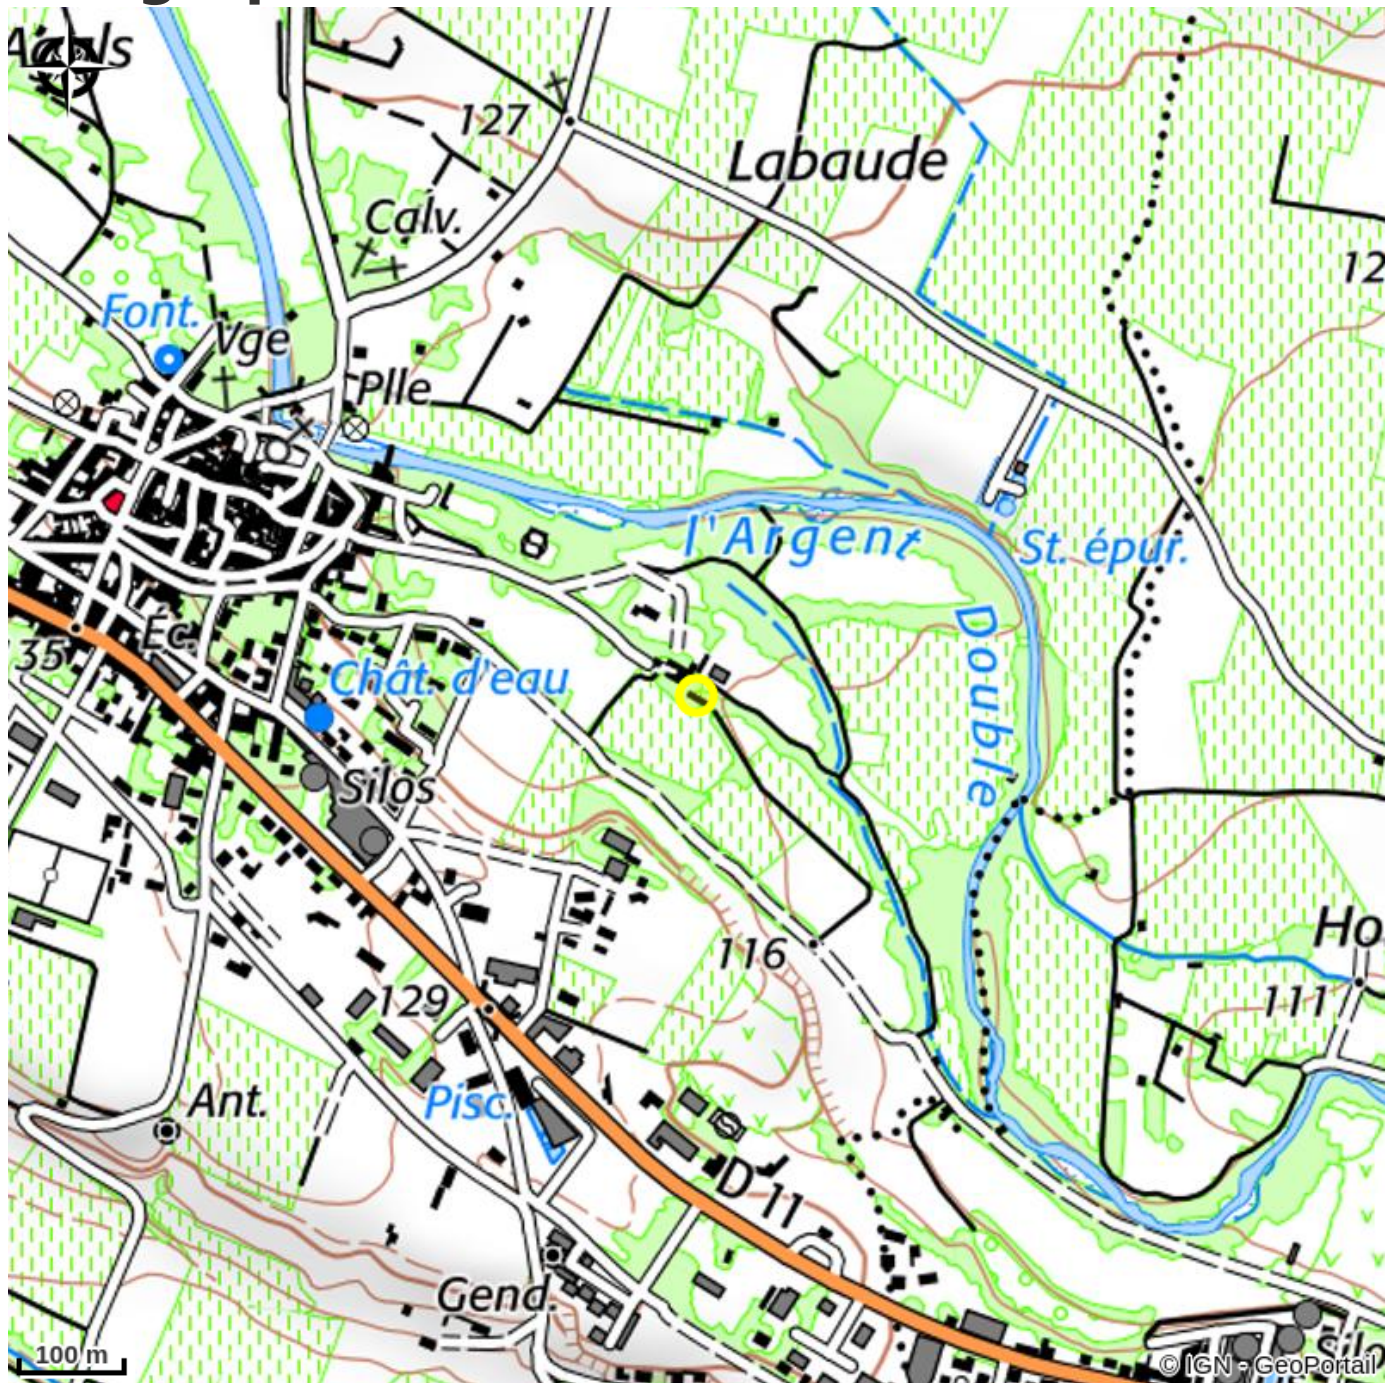

# LE CHAI DE MARGUERITE

Minervois

Attribution : CHAI DE MARGERITTE CHBRE1 (Rebecca Hill)

*Retrouvez la douce atmosphère d'une accueillante maison vigneronne du 19ème siècle à proximité de lieux magiques comme la cité de Carcassonne, le Canal du Midi ou le Parc naturel régional du Haut-Languedoc. Entre Montpellier et Toulouse et entre Carcassonne et Narbonne, le village de Peyriac-Minervois est étalé au milieu de vignes, au pied de la mystérieuse Montagne Noire. Une des richesses de notre région : son vin. Comptez sur nous pour vous faire découvrir les talents méconnus de certains petits producteurs voisins. Trois chambres d'hôtes de charme, dont une suite familiale, meublée à l'ancienne de meubles de famille ou d'objets chinés, dans le confort moderne, ainsi qu'un jardin clos et une piscine font un ensemble dédié au calme et au repos. Un point de chute idéal pour visiter*

# Description

Experience the gentle atmosphere of this welcoming 19th-century winegrower's house situated close to magical places such as the city of Carcassonne, the Canal du Midi and the Haut-Languedoc Regional Nature Park. Located between Montpellier and Toulouse and between Carcassonne and Narbonne, the village of Peyriac-Minervois is set amidst vineyards at the foot of the mysterious Montagne Noire. One of the greatest treasures of our region is its wine. You can count on us to help you discover the little-known talents of some of our small neighbouring producers. Three charming guest rooms, including a family suite furnished in the traditional style with family furniture and antiques, with all modern comforts, as well as an enclosed garden and swimming pool, make this a place dedicated to peace and relaxation. An ideal base for visiting the châteaux, abbeys and villages of the Aude.

# Geographical location