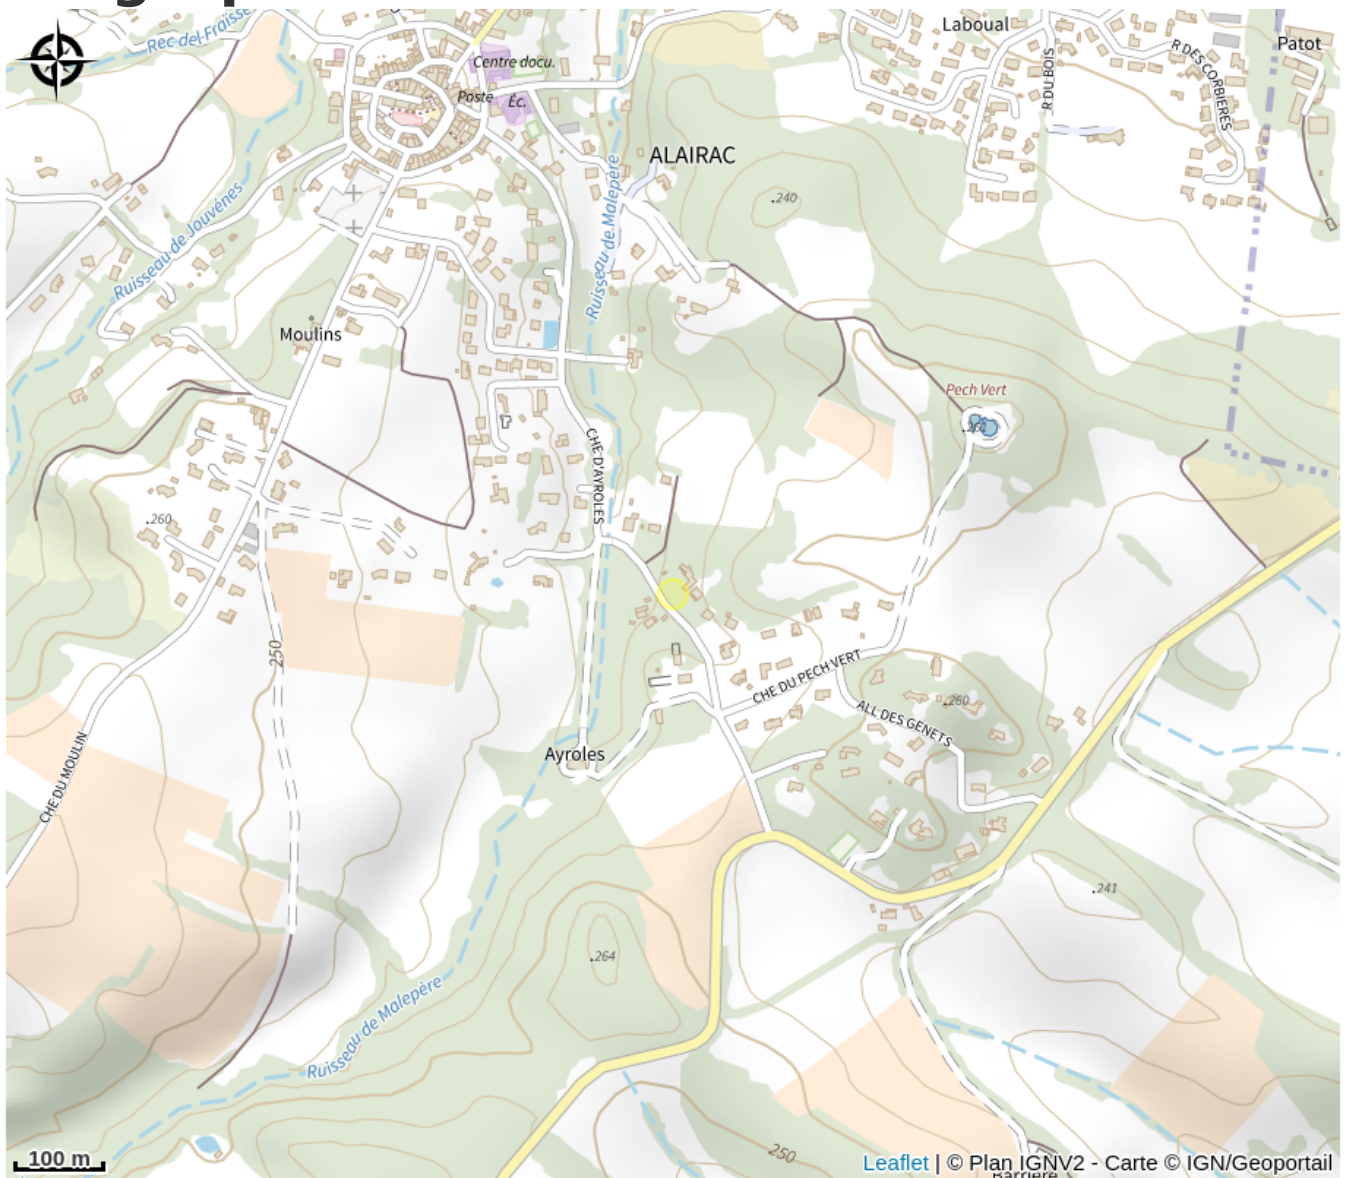

Geographical location