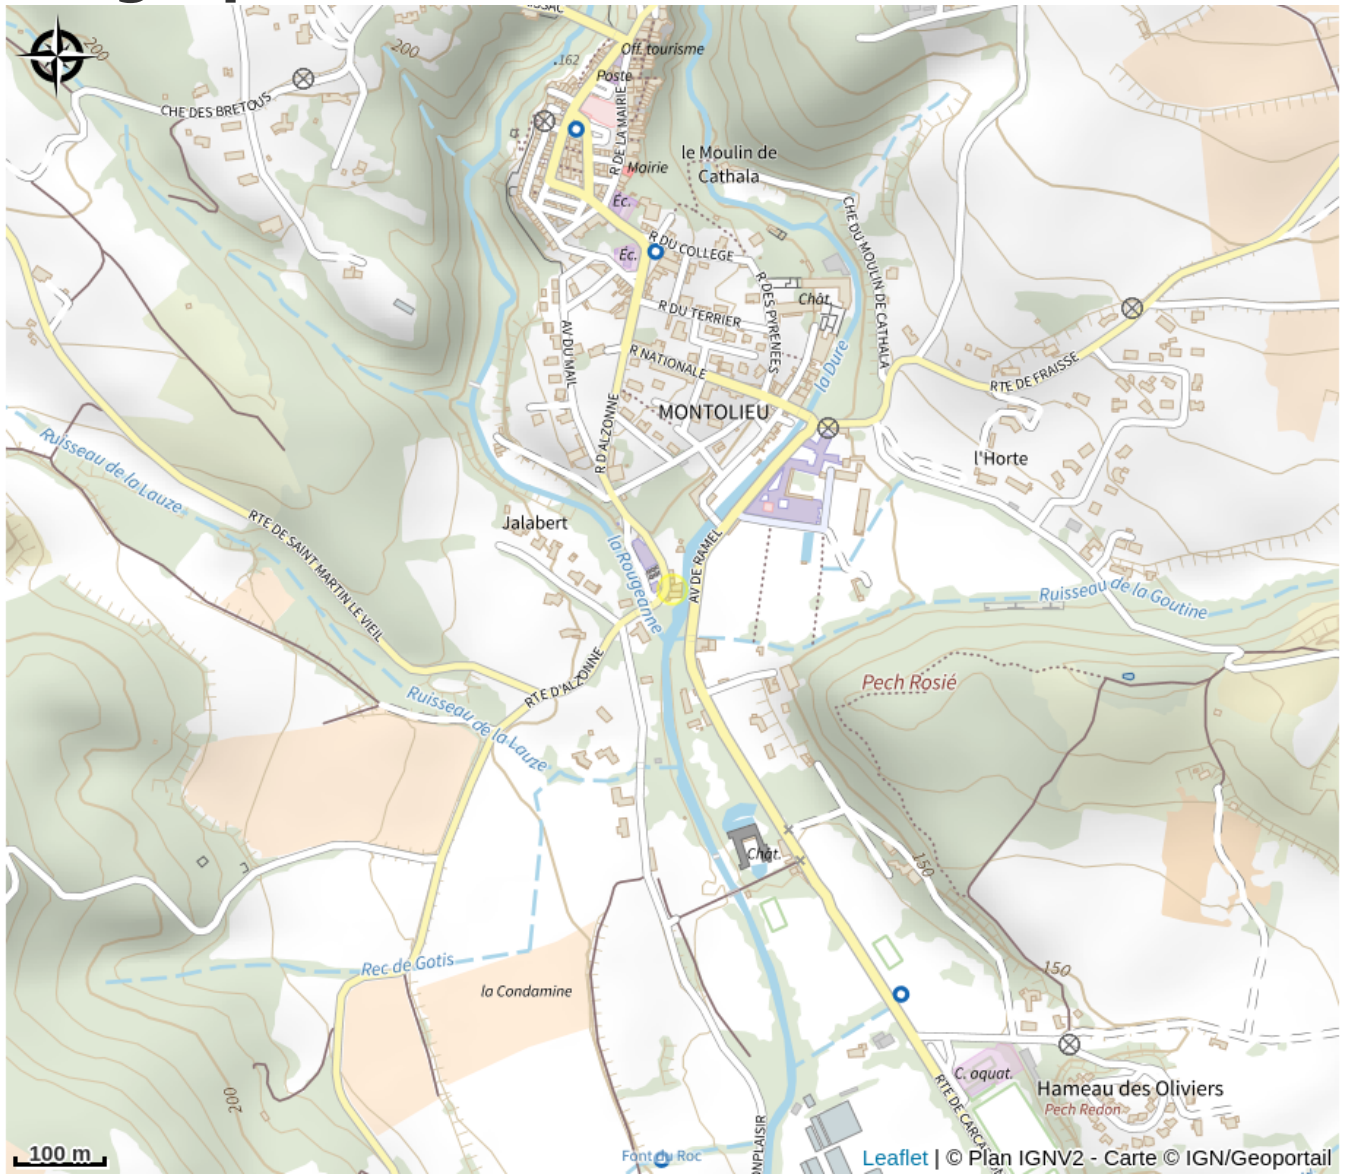

# LA MAISON DU VIGNERON

Cabardès

# Description

Bienvenue dans la Maison du Vigneron! A deux pas du coeur du célèbre village du livre de Montolieu, village authentique et de charme situé entre Montagne Noire et Canal du Midi et à seulement 25 minutes de la Cité Médiévale de Carcassonne. Montolieu, Village du Livre et des Arts, abrite plusieurs librairies, des ateliers d'artistes, des artisans d'art, le Musée des Arts et Métiers du Livre, la Collection Cérés Franco, 6 restaurants et de nombreux commerces et services. Plusieurs sentiers de randonnées sillonnent les abords du village et vous permettront de découvrir les environs, laissez-vous guider et venez visiter la Chapelle St-Roch de Montolieu, l'Abbaye de Villelongue, le Moulin à Papier de Brousses, les Capitelles d'Aragon ou encore les châteaux Cathares de Lastours. Le gîte est situé en bordure d'une petite rivière jardin commun, comprenant une piscine chauffée et commune à un autre gîte (de 6.50 x 3.50 m profondeur 1.50m) et équipé de salons de jardin où vous pourrez vous détendre. Au rez de chaussée vous profiterez: \_d'une cuisine toute équipée. \_un espace buanderie avec lave-linge et sèche-linge. \_un salon avec salle à manger donnant sur la terrasse privative avec salon de jardin et barbecue. \_un WC indépendant. Au 1er étage: \_une chambre avec 2 lits en 80 (jumelables en 160), avec salle d'eau-WC. \_une chambre avec 2 lits en 90 (jumelables en 180), avec salle d'eau-WC. \_une chambre avec 2 lits en 80 (jumelables en 160), avec salle d'eau-WC. Au deuxième étage: \_un séjour avec cuisine, donnant sur une deuxième terrasse privative avec salon de jardin et barbecue. \_une chambre avec 2 lits en 90 (jumelables en 180), avec salle d'eau. \_un WC indépendant. Ménage de 100€ si animaux, à régler directement aux propriétaires. Mobilier bébé en option 10€ / séjours.

# Geographical location