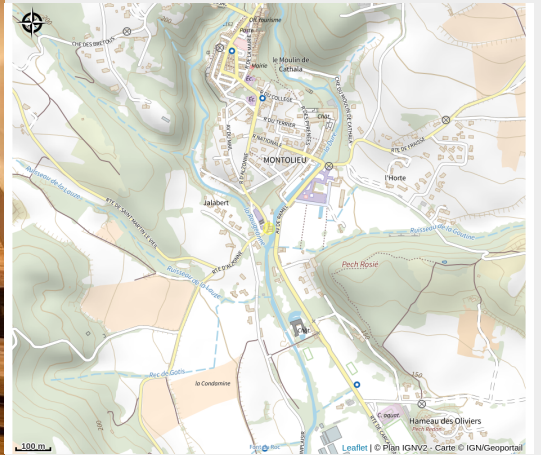

# LA MAISON DU VIGNERON

Cabardès

# Description

Bienvenue dans la Maison du Vigneron! A deux pas du coeur du célèbre village du livre de Montolieu, village authentique et de charme situé entre Montagne Noire et Canal du Midi et à seulement 25 minutes de la Cité Médiévale de Carcassonne. Montolieu, Village du Livre et des Arts, abrite plusieurs librairies, des ateliers d'artistes, des artisans d'art, le Musée des Arts et Métiers du Livre, la Collection Cérés Franco, 6 restaurants et de nombreux commerces et services. Plusieurs sentiers de randonnées sillonnent les abords du village et vous permettront de découvrir les environs, laissez-vous guider et venez visiter la Chapelle St-Roch de Montolieu, l'Abbaye de Villelongue, le Moulin à Papier de Brousses, les Capitelles d'Aragon ou encore les châteaux Cathares de Lastours. Le gîte est situé en bordure d'une petite rivière jardin commun, comprenant une piscine chauffée et commune à un autre gîte (de 6.50 x 3.50 m profondeur 1.50m) et équipé de salons de jardin où vous pourrez vous détendre. Au rez de chaussée vous profiterez: \_d'une cuisine toute équipée. \_un espace buanderie avec lave-linge et sèche-linge. \_un salon avec salle à manger donnant sur la terrasse privative avec salon de jardin et barbecue. \_un WC indépendant. Au 1er étage: \_une chambre avec 2 lits en 80 (jumelables en 160), avec salle d'eau-WC. \_une chambre avec 2 lits en 90 (jumelables en 180), avec salle d'eau-WC. \_une chambre avec 2 lits en 80 (jumelables en 160), avec salle d'eau-WC. Au deuxième étage: \_un séjour avec cuisine, donnant sur une deuxième terrasse privative avec salon de jardin et barbecue. \_une chambre avec 2 lits en 90 (jumelables en 180), avec salle d'eau. \_un WC indépendant. Ménage de 100€ si animaux, à régler directement aux propriétaires. Mobilier bébé en option 10€ / séjours.

# Geographical location