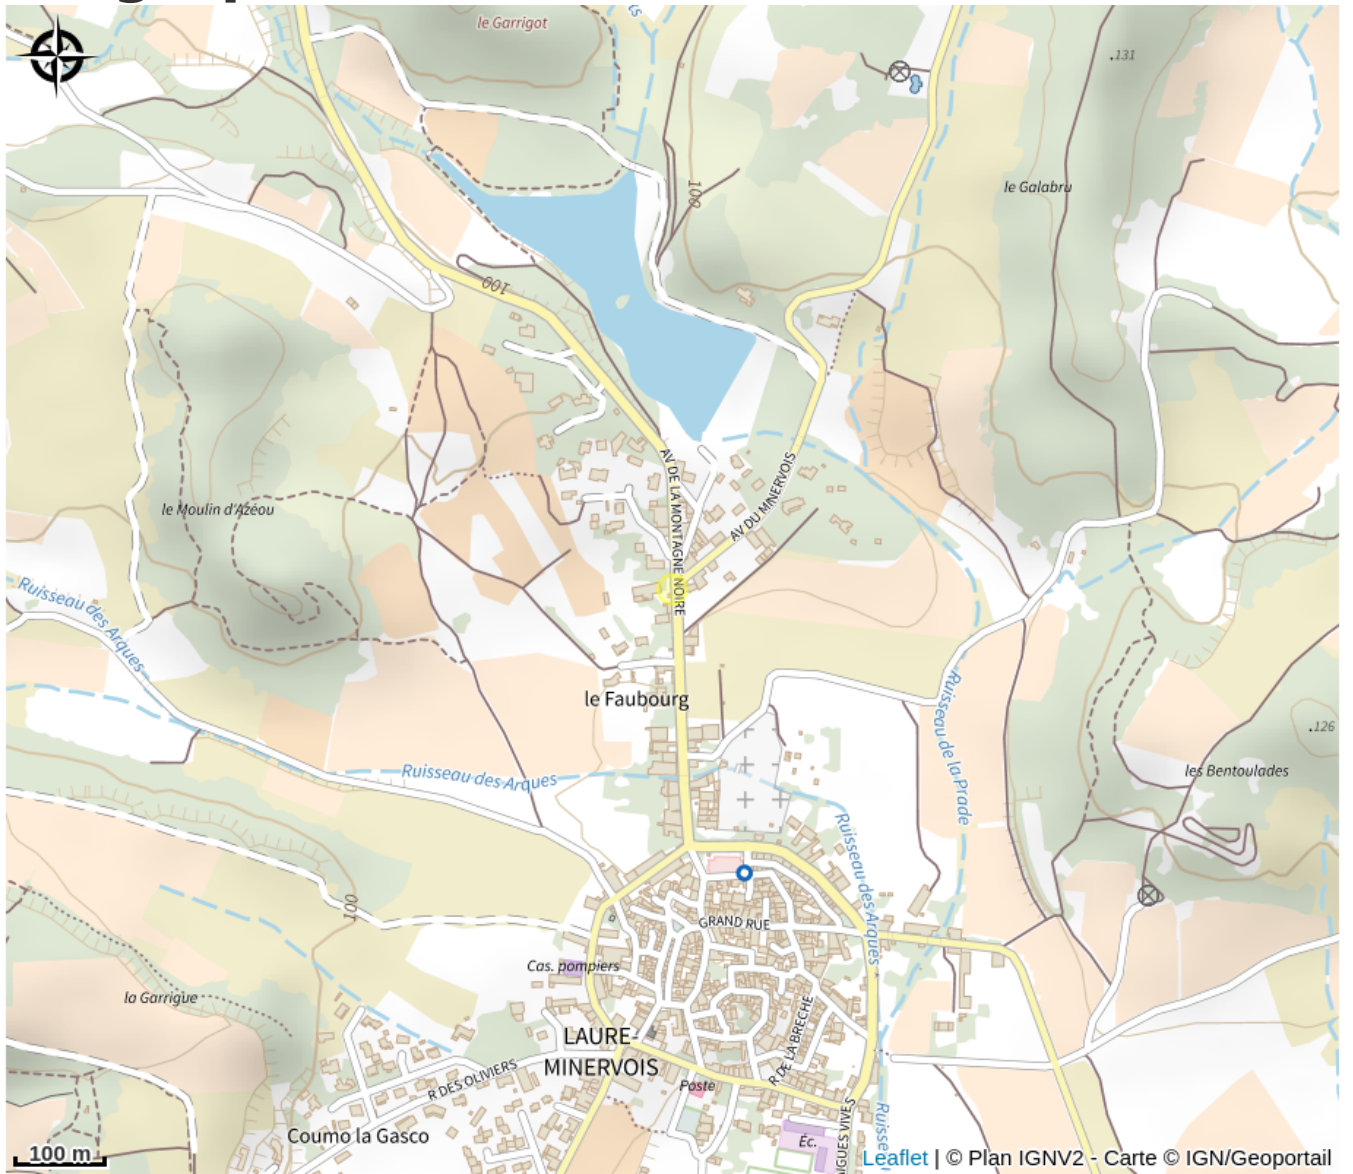

# DOMAINE D'AZEOU - APPARTEMENT

Minervois

Attribution : AZEOU CHBRE A

*Grand gîte de 100m<sup>2</sup> au 1er étage pour 5 personnes, situé dans un jardin privé de 300m<sup>2</sup> avec parking et grande terrasse de 40m<sup>2</sup>. Venez dormir à l'intérieur de nos cuves à vin reconverties - imprégnez-vous de l'atmosphère d'une véritable ancienne cave. Situé au bord d'un petit village et seulement à 2 minutes à pieds des commodités, la propriété est adossée à des oliveraies et des vignes et est également située juste en face d'un lac bordé d'arbres avec des aires de pique-nique, une zone de barbecue et un parcours de santé.*

# Description

Grand gîte de 100m<sup>2</sup> au 1er étage pour 5 personnes, situé dans un jardin privé de 300m<sup>2</sup> avec parking et grande terrasse de 40m<sup>2</sup>. Venez dormir à l'intérieur de nos cuves à vin reconverties - imprégnez-vous de l'atmosphère d'une véritable ancienne cave. Situé au bord d'un petit village et seulement à 2 minutes à pieds des commodités, la propriété est adossée à des oliveraies et des vignes et est également située juste en face d'un lac bordé d'arbres avec des aires de pique-nique, une zone de barbecue et un parcours de santé.

# Geographical location