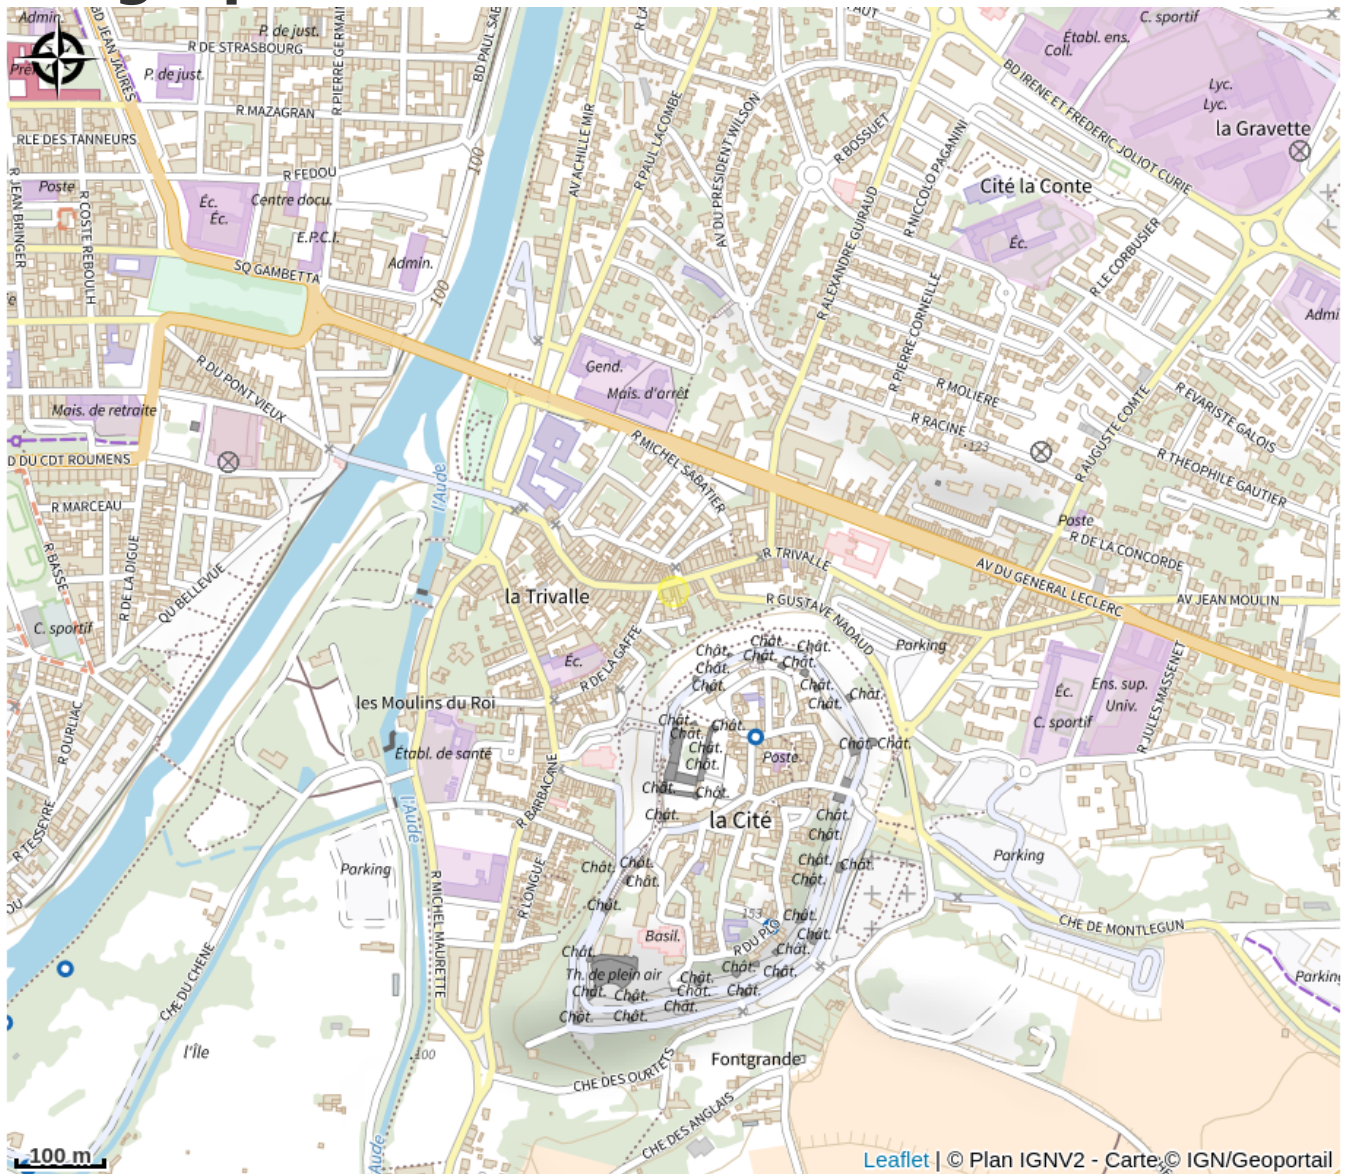

Geographical location