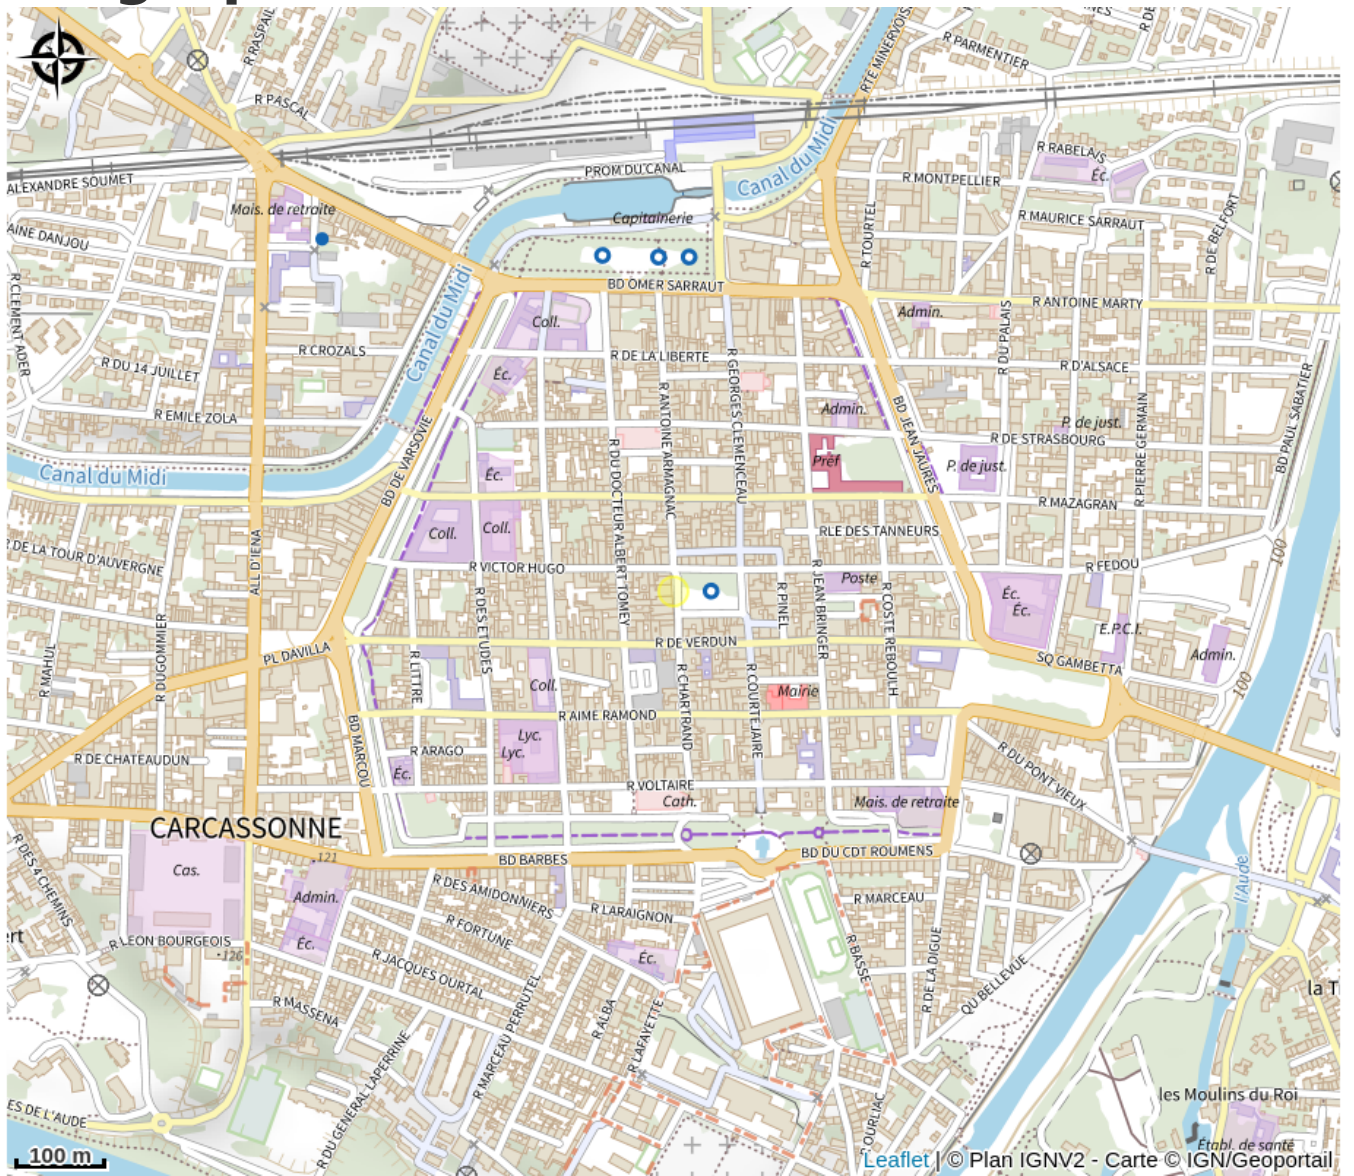

ENFANTS TERRIBLES

Canal du midi

Attribution : tis - 1

Useful information

Category : Restaurants

Description

Nouvelle adresse à Carcassonne.

Geographical location