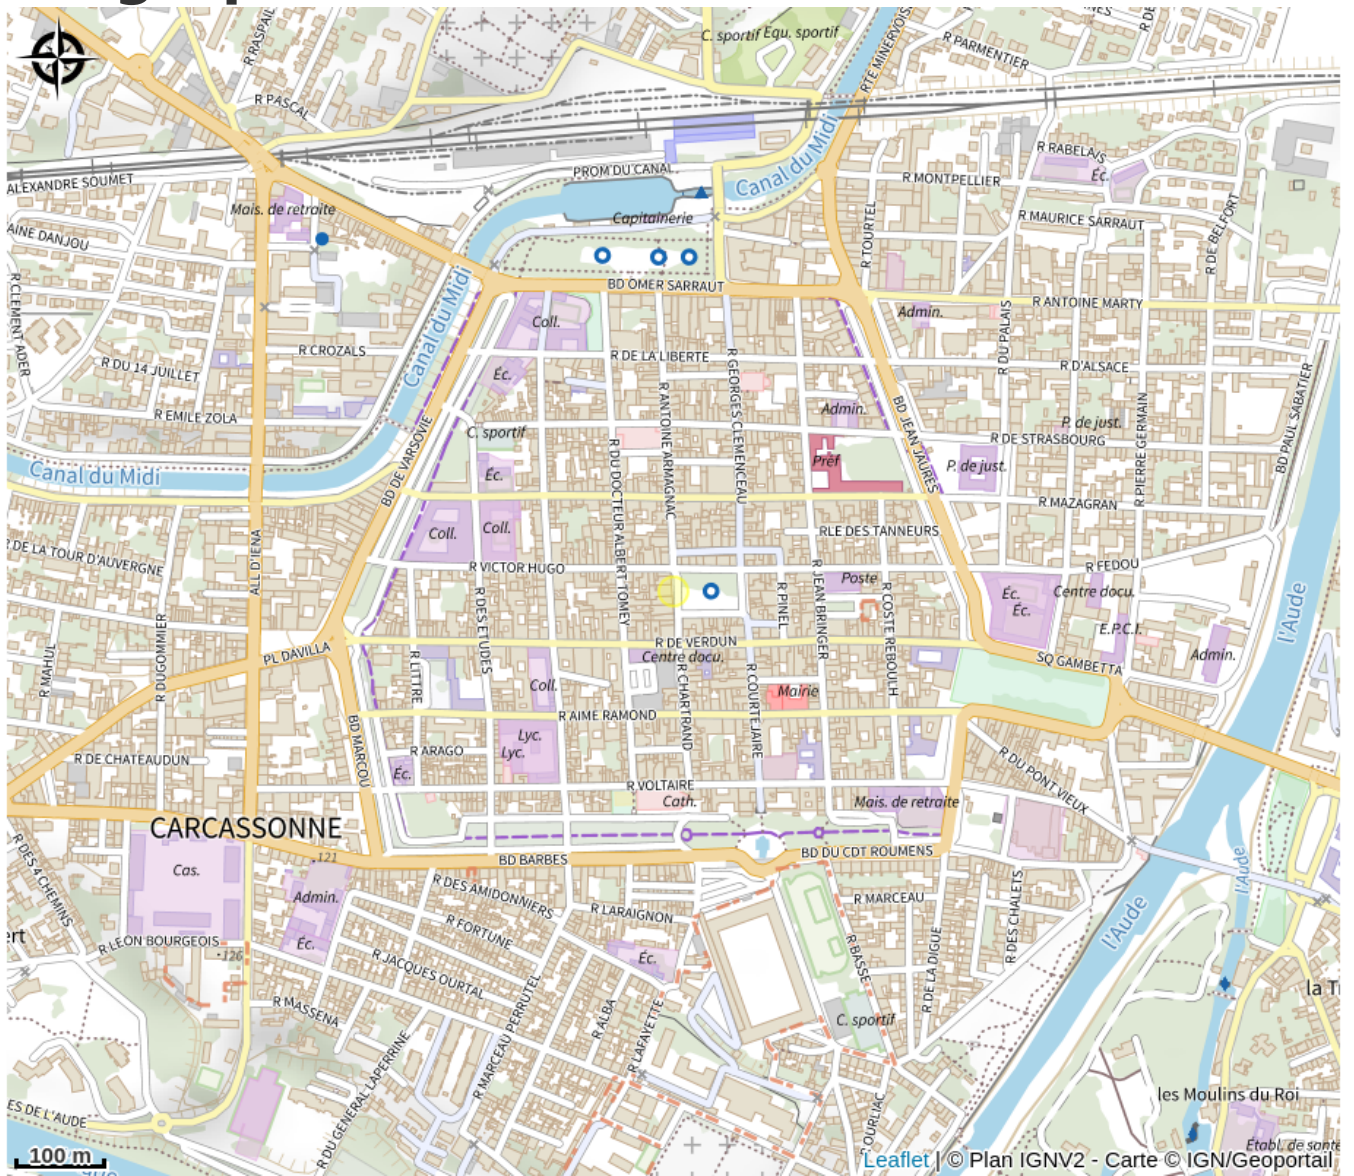

# ENFANTS TERRIBLES

Canal du midi

Attribution : tis - 1

## Useful information

Category : Restaurants

# Description

Nouvelle adresse à Carcassonne.

# Geographical location