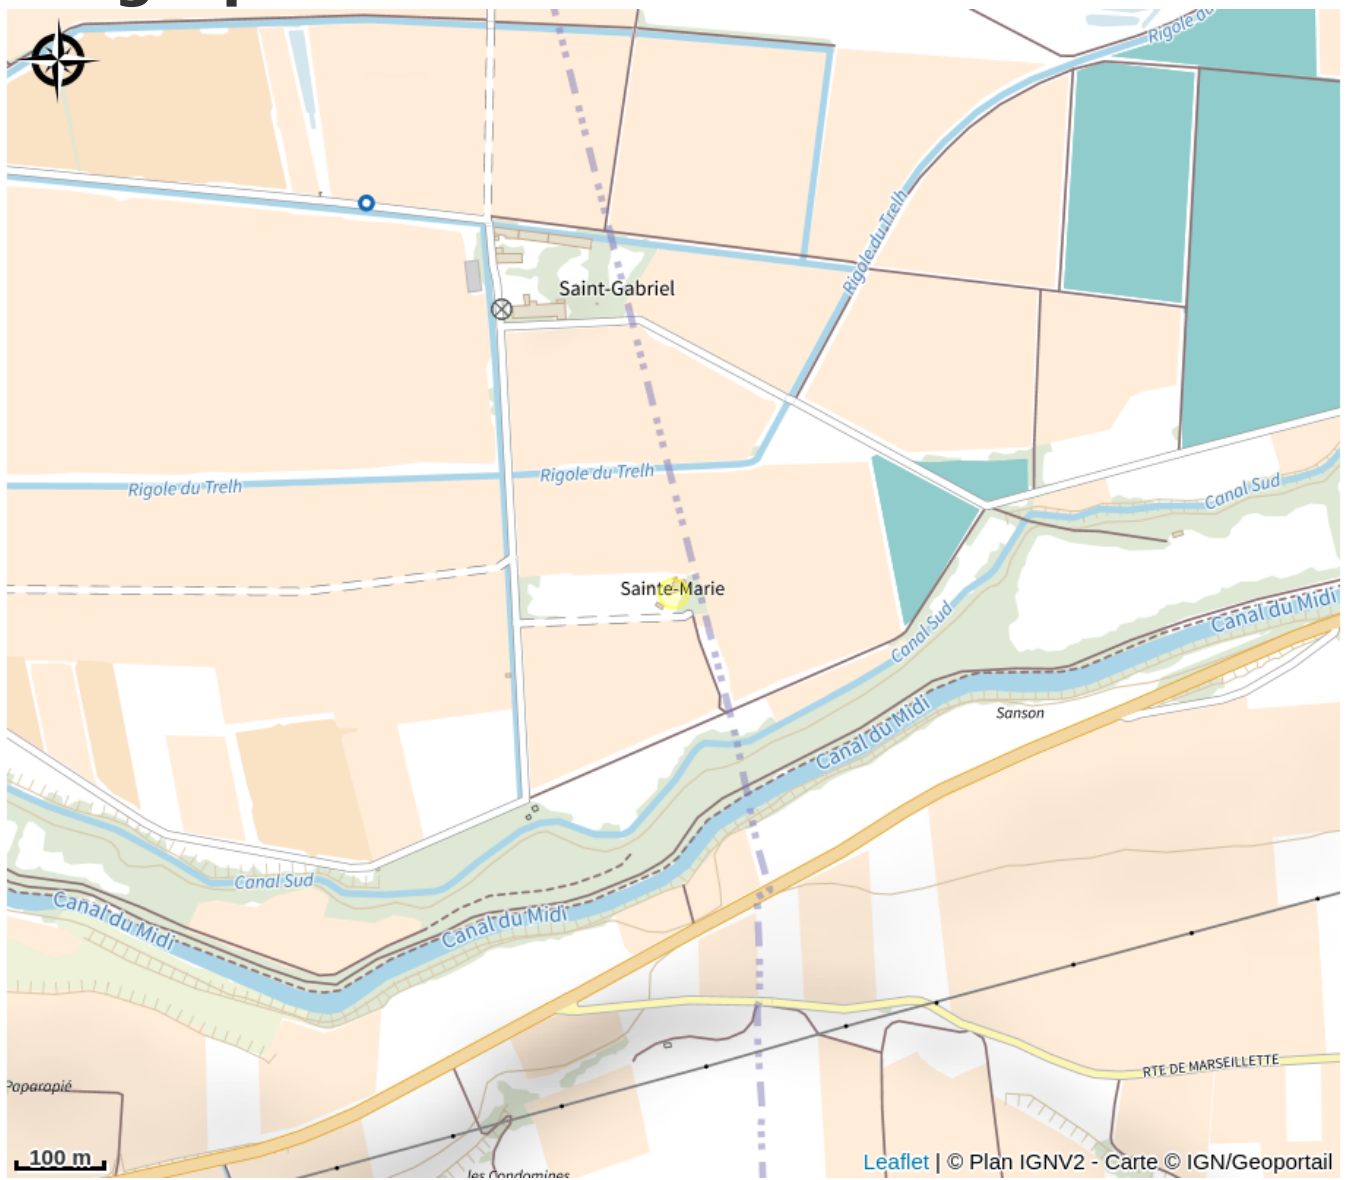

# CHAMBRE FAMILIALE SAINTE MARIE

Canal du midi

Attribution : ST MARIE CHBRE B

*Ce domaine de caractère languedocien est situé à 3 kms du village de Marseillette et à quelques pas du Canal du Midi, en pleine nature dans un oasis de verdure entouré de roseaux, où l'eau circule partout.*

# Description

Ce domaine de caractère languedocien est situé à 3 kms du village de Marseillette et à quelques pas du Canal du Midi, en pleine nature dans un oasis de verdure entouré de roseaux, où l'eau circule partout.

# Geographical location