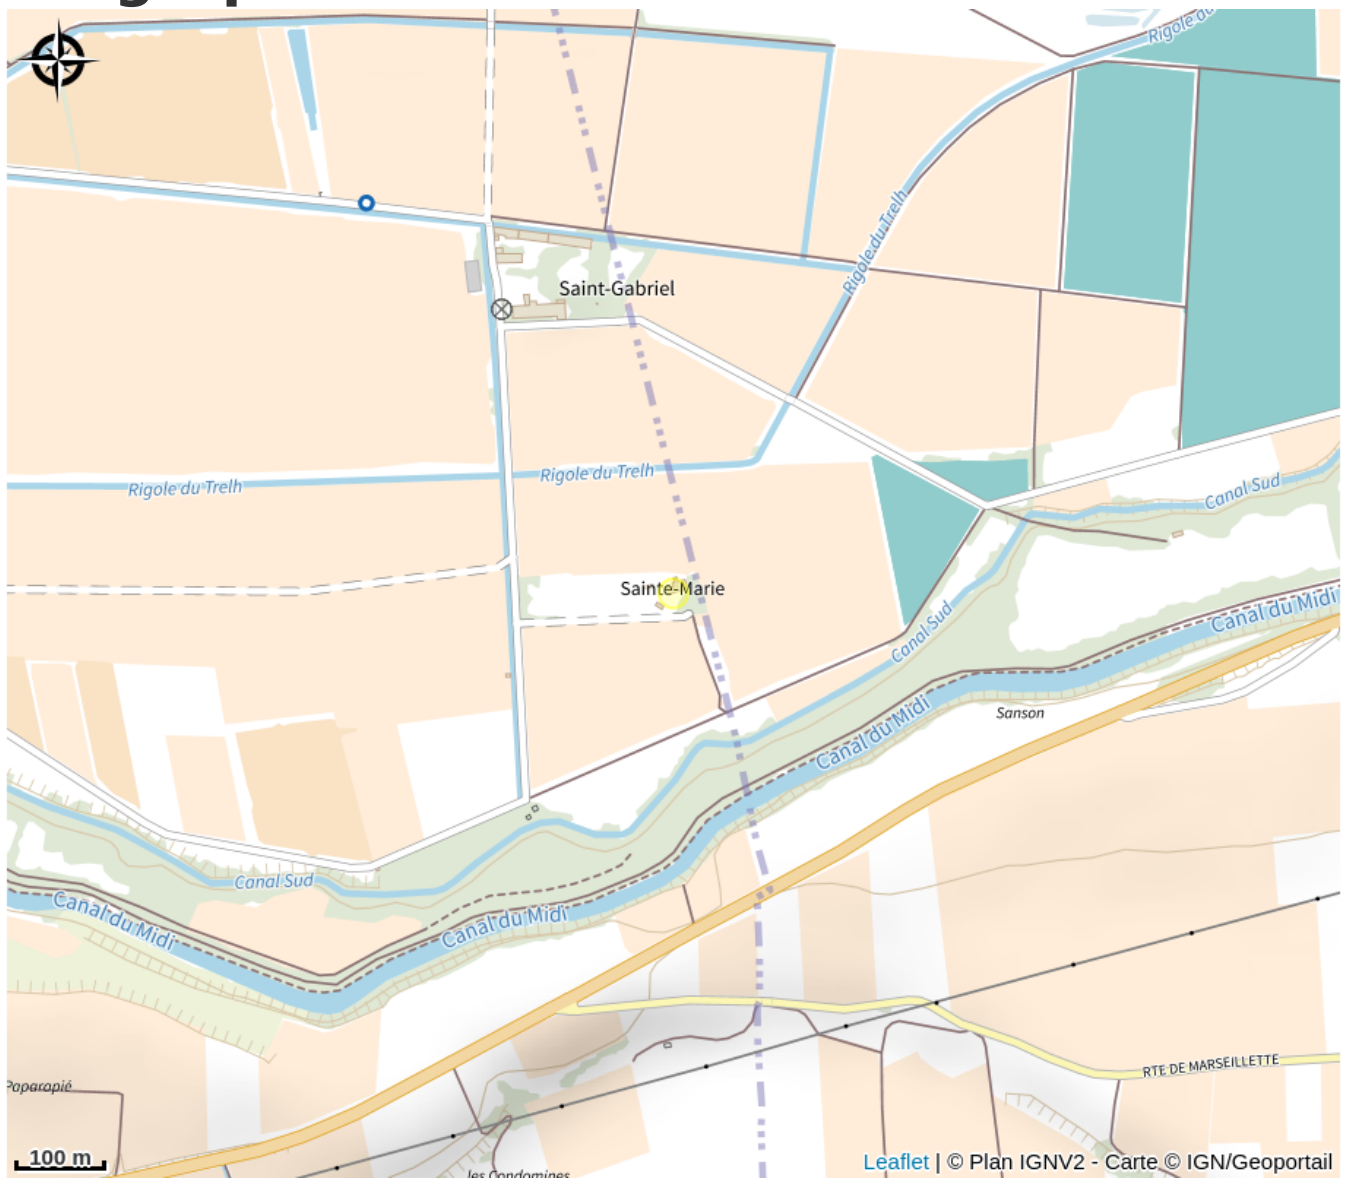

CHAMBRE FAMILIALE SAINTE MARIE

Canal du midi

Attribution : ST MARIE CHBRE B

Ce domaine de caractère languedocien est situé à 3 kms du village de Marseillette et à quelques pas du Canal du Midi, en pleine nature dans un oasis de verdure entouré de roseaux, où l'eau circule partout.

Useful information

Category : Accommodation

Type : Rental Accommodation

Description

Ce domaine de caractère languedocien est situé à 3 kms du village de Marseillette et à quelques pas du Canal du Midi, en pleine nature dans un oasis de verdure entouré de roseaux, où l'eau circule partout.

Geographical location

All useful information

Contact

Téléphone fixe :

+33 4 68 79 08 95

Téléphone portable :

+33 6 35 32 83 97

Adresse :