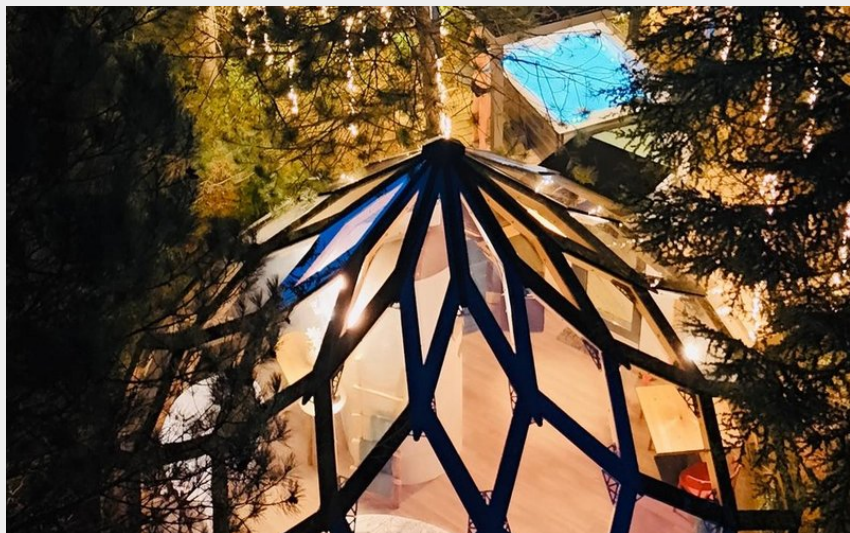

# ZOME EN VERRE

Malepère

Attribution : ZOME AER TOUT (REC GRAND)

*Vous êtes au cœur de la nature. Vous voyez, sans être vus. Le double vitrage, la climatisation et le chauffage, vous permettent d'être à l'aise au plus froid de l'hiver et au plus chaud de l'été. Comme une sculpture élancée vers le ciel, elle engendre un bien-être immédiat et une énergie peu commune, que l'on ne retrouve que dans la fusion de l'art et de la géométrie symbolique. Deux zômes sont proposés : Au cœur de la forêt et Dans la jungle.*

# Description

Le sommet du zôme est en forme de pointe, son socle polygonal est régulier, et entre les deux, la structure unique est formée d'une double spirale formée d'un assemblage de losanges en miroirs sans tain. Vous êtes au cœur de la nature. Vous voyez, sans être vus. Le double vitrage, la climatisation et le chauffage, vous permettent d'être à l'aise au plus froid de l'hiver et au plus chaud de l'été. Comme une sculpture élancée vers le ciel, elle engendre un bien-être immédiat et une énergie peu commune, que l'on ne retrouve que dans la fusion de l'art et de la géométrie symbolique. Deux zômes sont proposés : Au cœur de la forêt et Dans la jungle.