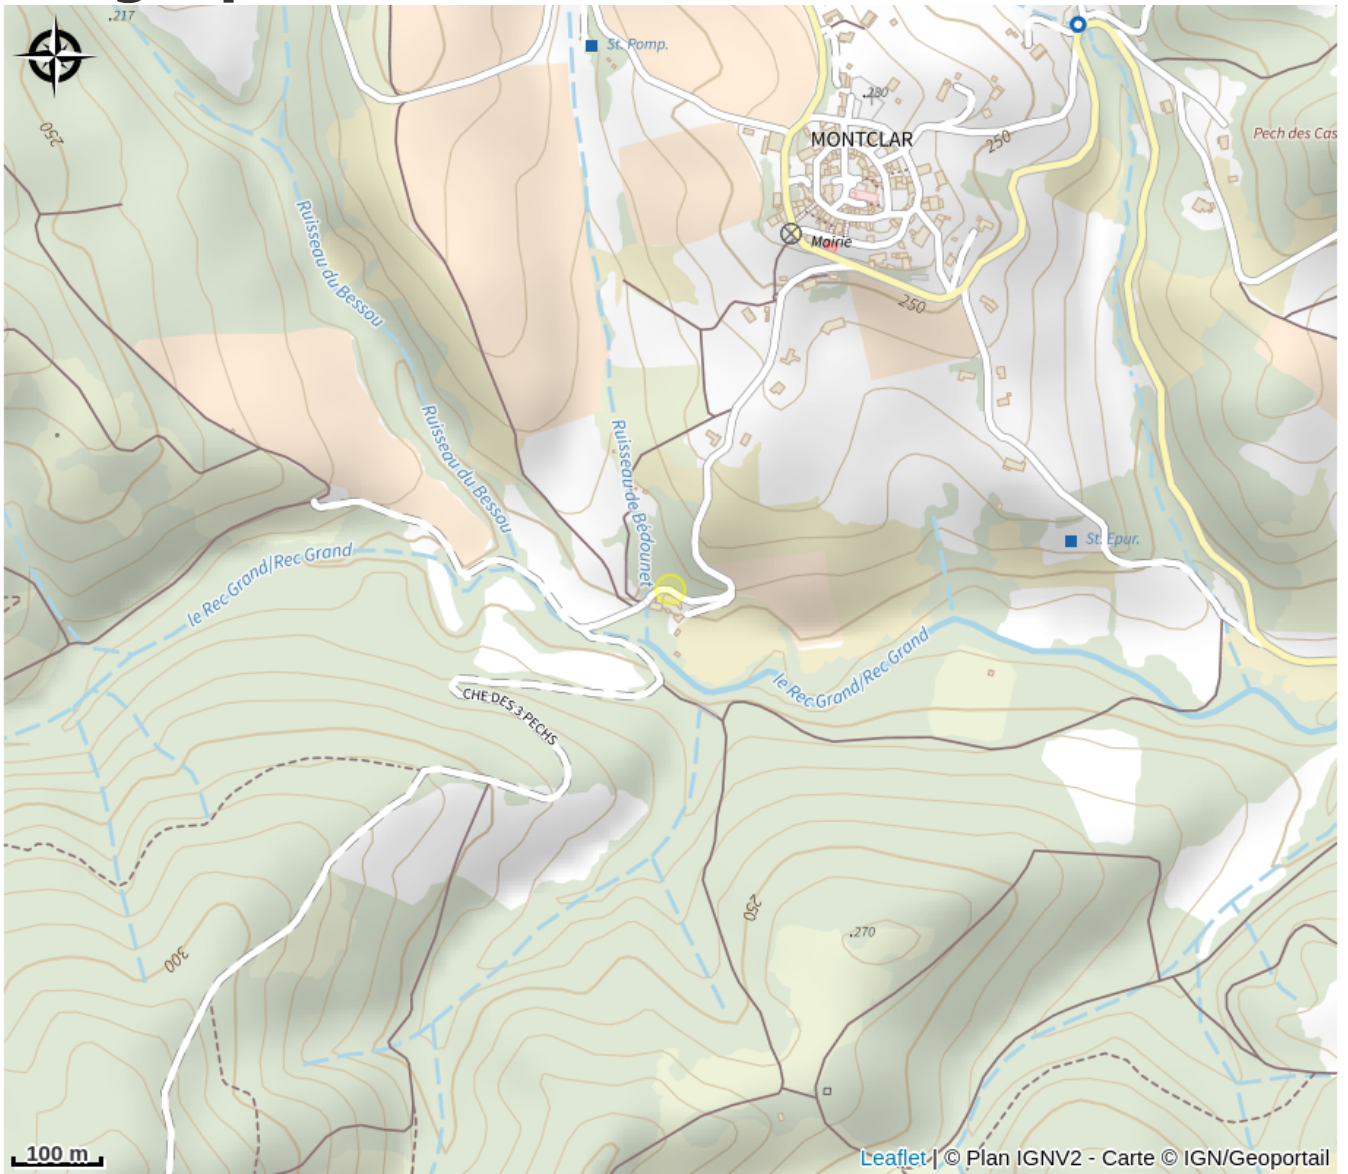

# Description

Le sommet du zôme est en forme de pointe, son socle polygonal est régulier, et entre les deux, la structure unique est formée d'une double spirale formée d'un assemblage de losanges en miroirs sans tain. Vous êtes au cœur de la nature. Vous voyez, sans être vus. Le double vitrage, la climatisation et le chauffage, vous permettent d'être à l'aise au plus froid de l'hiver et au plus chaud de l'été. Comme une sculpture élancée vers le ciel, elle engendre un bien-être immédiat et une énergie peu commune, que l'on ne retrouve que dans la fusion de l'art et de la géométrie symbolique. Deux zômes sont proposés : Au cœur de la forêt et Dans la jungle.

# Geographical location