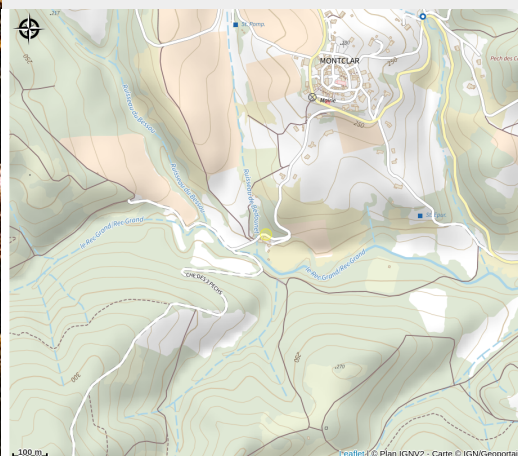

# ZOME EN VERRE

Malepère

Attribution : ZOME AER TOUT (REC GRAND)

*Vous êtes au cœur de la nature. Vous voyez, sans être vus. Le double vitrage, la climatisation et le chauffage, vous permettent d'être à l'aise au plus froid de l'hiver et au plus chaud de l'été. Comme une sculpture élancée vers le ciel, elle engendre un bien-être immédiat et une énergie peu commune, que l'on ne retrouve que dans la fusion de l'art et de la géométrie symbolique. Deux zômes sont proposés : Au cœur de la forêt et Dans la jungle.*

# Description

Le sommet du zôme est en forme de pointe, son socle polygonal est régulier, et entre les deux, la structure unique est formée d'une double spirale formée d'un assemblage de losanges en miroirs sans tain. Vous êtes au cœur de la nature. Vous voyez, sans être vus. Le double vitrage, la climatisation et le chauffage, vous permettent d'être à l'aise au plus froid de l'hiver et au plus chaud de l'été. Comme une sculpture élancée vers le ciel, elle engendre un bien-être immédiat et une énergie peu commune, que l'on ne retrouve que dans la fusion de l'art et de la géométrie symbolique. Deux zômes sont proposés : Au cœur de la forêt et Dans la jungle.

# Geographical location