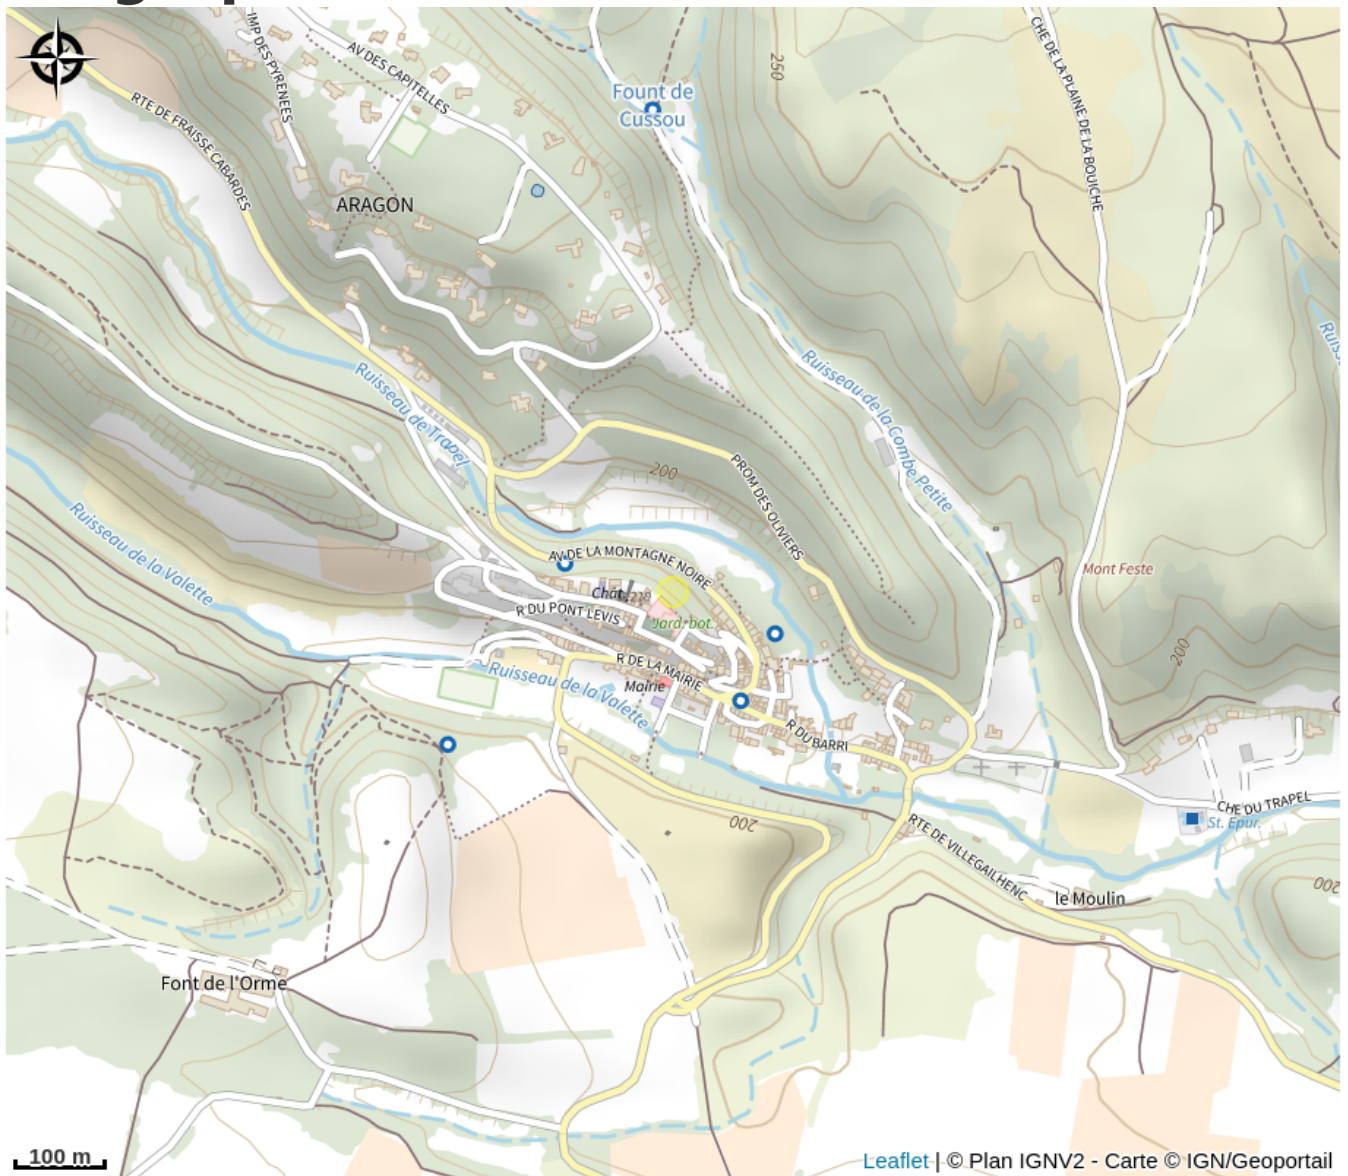

Geographical location