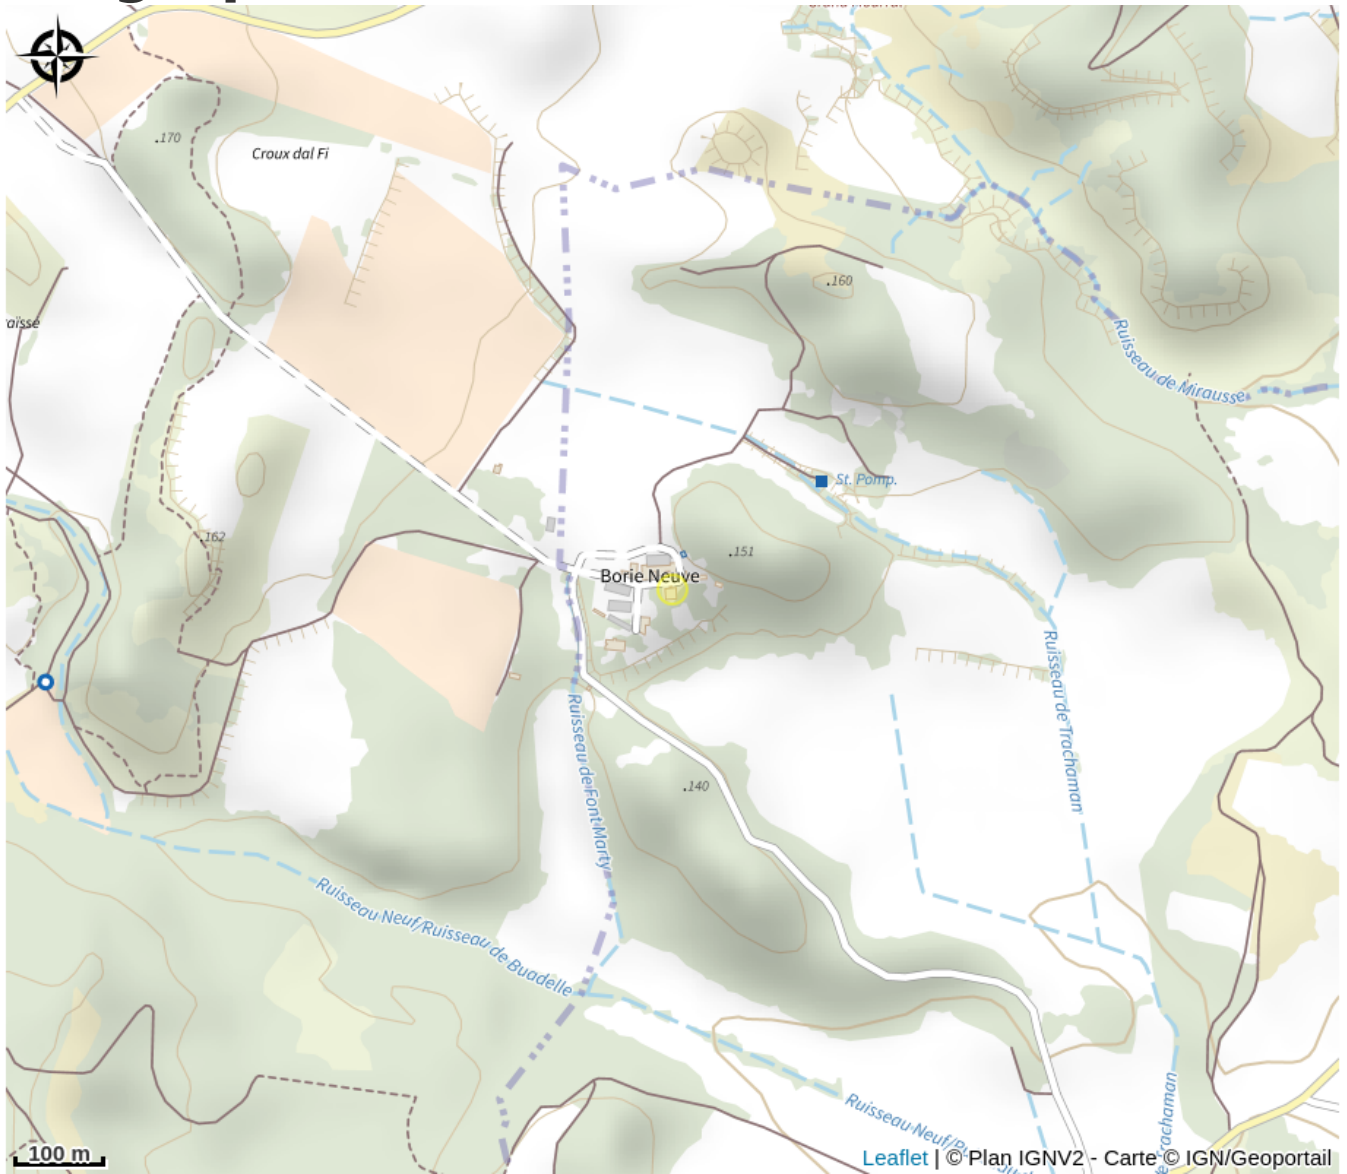

Geographical location