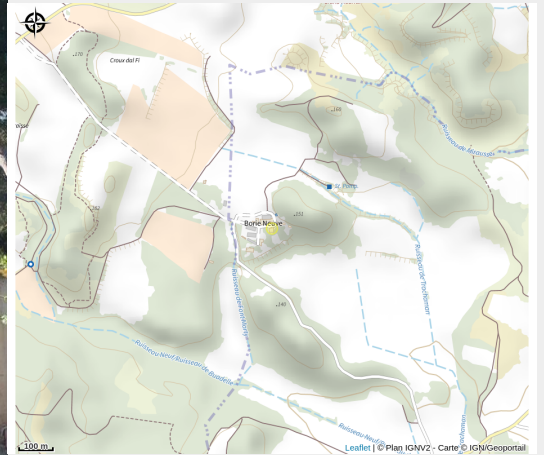

LE CHÂTEAU

Canal du midi

Useful information

Category : Accommodation

Type : Rental Accommodation

Description

Posez vos valises au Château Borie Neuve, un domaine familial, logé dans la campagne minervoise, à Badens (11800). Nichée entre vigne et garrigue, cette exploitation aux portes de la cité de Carcassonne et du Canal du Midi est le pur produit d'un travail en famille. Amoureux de la nature et passionnés par l'élaboration de grands vins, nous vous offrons une chaleureuse expérience aux saveurs du thym et des cigales. Au Château Borie Neuve c'est la passion du vin et de l'oenotourisme : séjournez en gîtes vigneron ou en chambres d'hôtes dans notre maison de maître. Profitez d'un parc paysager aux grands arbres, un terrain de pétanque et des balançoires pour les plus petits. En bordure du parc, vous trouverez une piscine de 10x5 à partager, avec une grande terrasse équipée de transats et parasols (n'oubliez pas votre crème solaire !). Pour vous dépenser et vous divertir, retrouvez également notre espace fitness et notre salle de jeu (billard, baby-foot, ...). Les petits déjeuners et les tables d'hôtes sont servis au poolhouse avec vue sur la piscine. Des réceptions et de l'évènementiel : organisation de mariages, d'anniversaires ou bien encore de réunions et séminaires ! Sans oublier la guinguette champêtre « L'Ostal », ses soirées à thèmes tout au long de l'été ... et bien plus ! Laissez-vous également tenter par la découverte du domaine, avec une dégustation de nos vins, visite des chais et bien d'autres ... Vous trouverez à proximité : le Canal du Midi, la Cité de Carcassonne, l'Abbaye de Caunes-Minervois, le Gouffre Géant de Cabrespine, la Maison de la Truffe, les châteaux cathares ainsi que les tables étoilées des grands chefs (« L'Auberge du Vieux Puits » de Gilles Goujon, « Le Parc » de Franck Putelat, « Le Puits du Trésor » de Jean-Marc Boyer ou bien encore « La Table Saint-Crescent », de Lionel Giraud) A 1h de la mer ou de Toulouse, 1h30 de l'Espagne et 20 minutes de l'aéroport, le Château Borie Neuve vous promet une expérience dépaysante, reposante et proche de la nature.