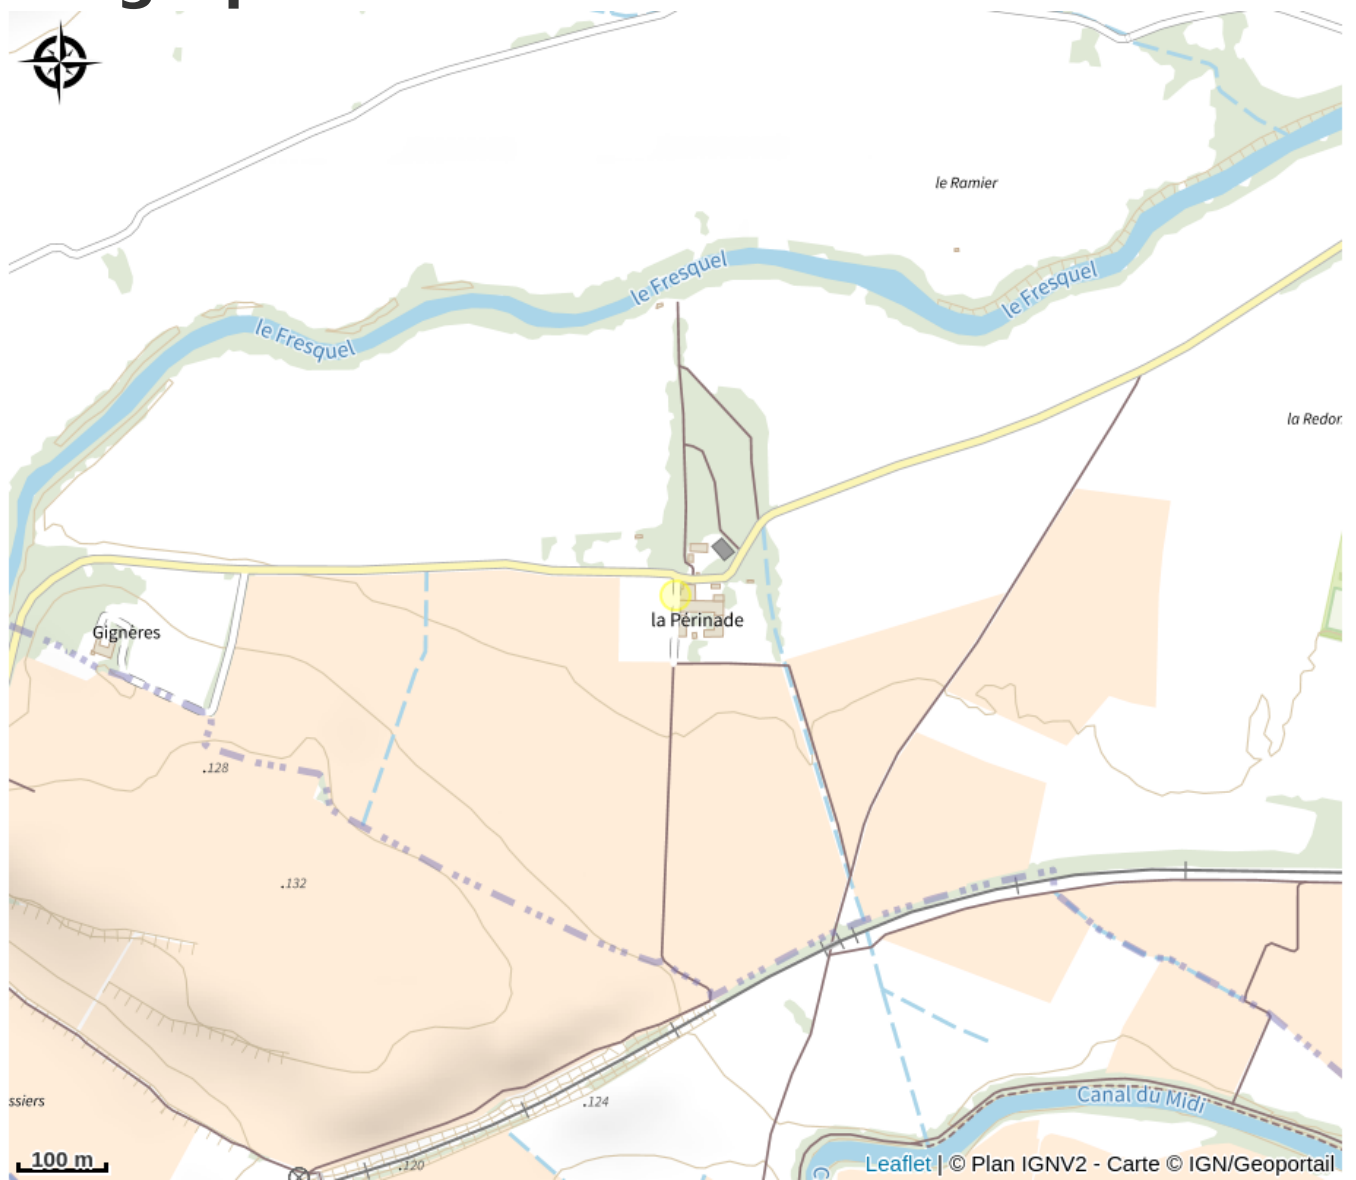

# DOMAINE DE LA PÉRINADE

Cabardès

Attribution : PERINADE CUVES

*Vignoble familial situé à quelques kilomètres à l'Ouest de Carcassonne, le long du canal du Midi. Créé en 1830, le Domaine de La Périnade s'étend sur 90 hectares dont 52 de vignes d'un seul tenant. Nos vins sortent uniquement si nous en sommes satisfaits. Ainsi en 2024, nous sortirons notre premier rouge depuis 60 ans : un rouge du millésime 2022 fruit d'un assemblage de Merlot, Cabernet Sauvignon et Cabernet Franc. Au domaine, nous proposons à nos visiteurs la découverte des vignes, une visite de la cave, des dégustations qui ont lieu suivant la météo dans la cave ou au cœur des vignes. A l'issue de la dégustation, vous repartirez avec la bouteille de votre vin préféré qui vous sera offerte. Nous proposons aussi la découverte de l'art de l'assemblage avec la possibilité pour vous de composer votre propre vin et de repartir avec. La visite est animée par le*

# Geographical location