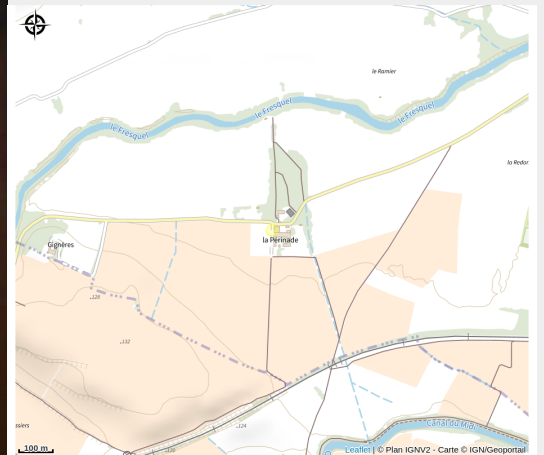

# DOMAINE DE LA PÉRINADE

Cabardès

Attribution : PERINADE CUVES

*Vignoble familial situé à quelques kilomètres à l'Ouest de Carcassonne, le long du canal du Midi. Créé en 1830, le Domaine de La Périnade s'étend sur 90 hectares dont 52 de vignes d'un seul tenant. Nos vins sortent uniquement si nous en sommes satisfaits. Ainsi en 2024, nous sortirons notre premier rouge depuis 60 ans : un rouge du millésime 2022 fruit d'un assemblage de Merlot, Cabernet Sauvignon et Cabernet Franc. Au domaine, nous proposons à nos visiteurs la découverte des vignes, une visite de la cave, des dégustations qui ont lieu suivant la météo dans la cave ou au cœur des vignes. A l'issue de la dégustation, vous repartirez avec la bouteille de votre vin préféré qui vous sera offerte. Nous proposons aussi la découverte de l'art de l'assemblage avec la possibilité pour vous de composer votre propre vin et de repartir avec. La visite est animée par le*