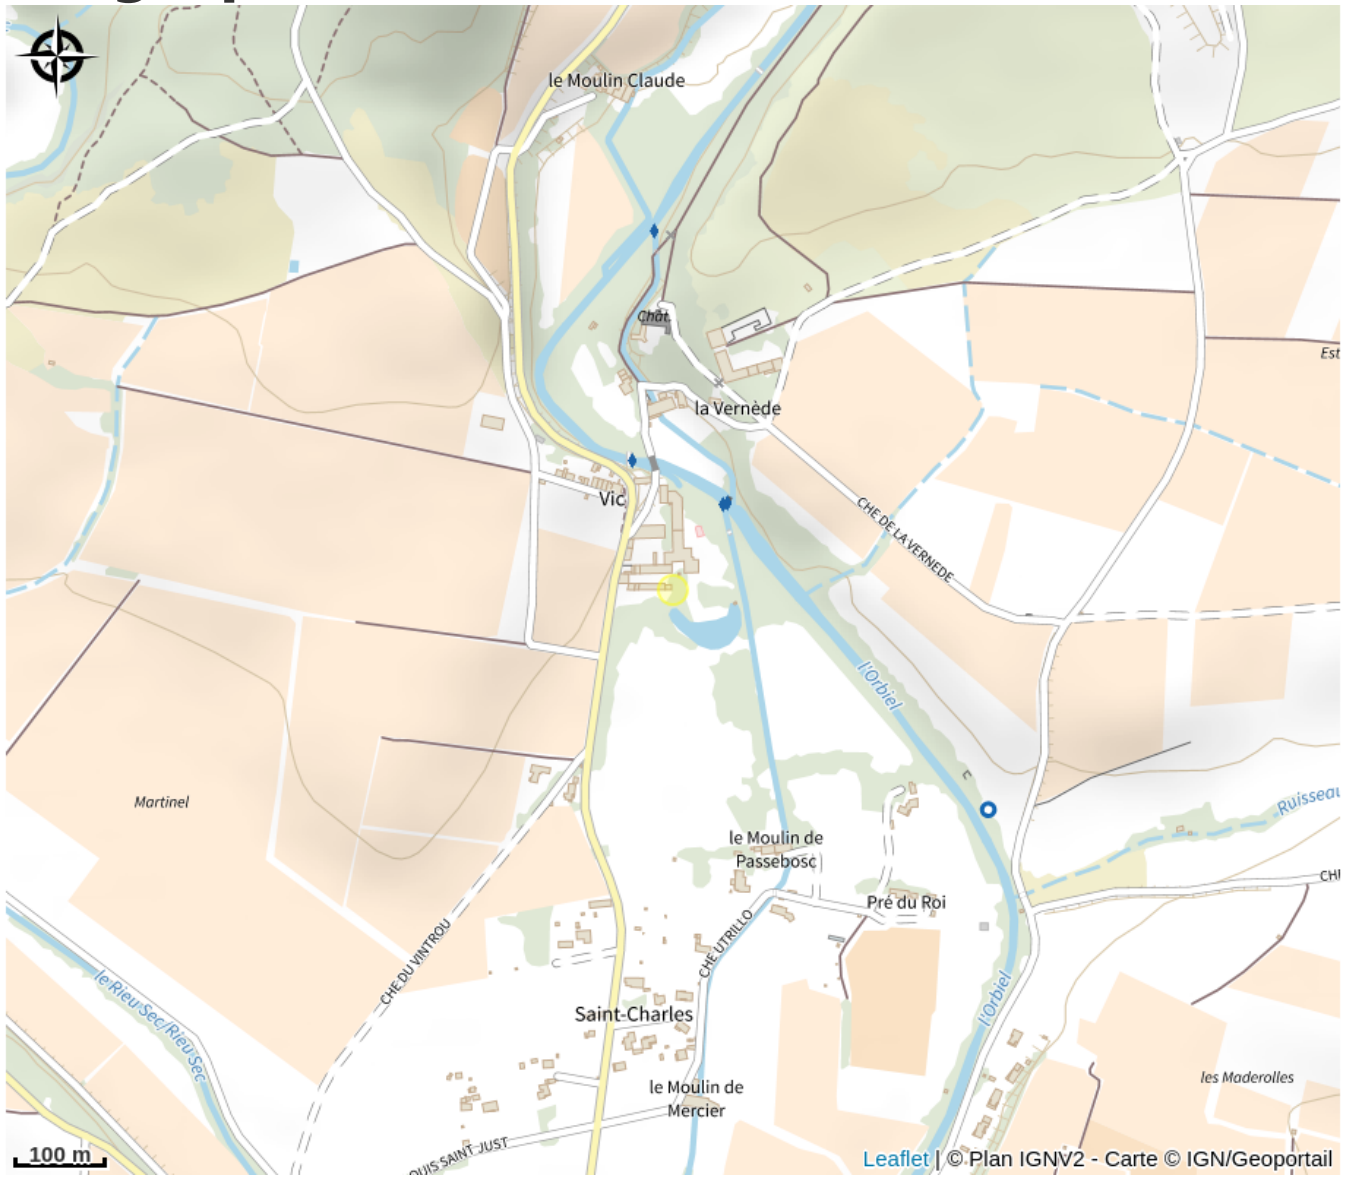

Geographical location