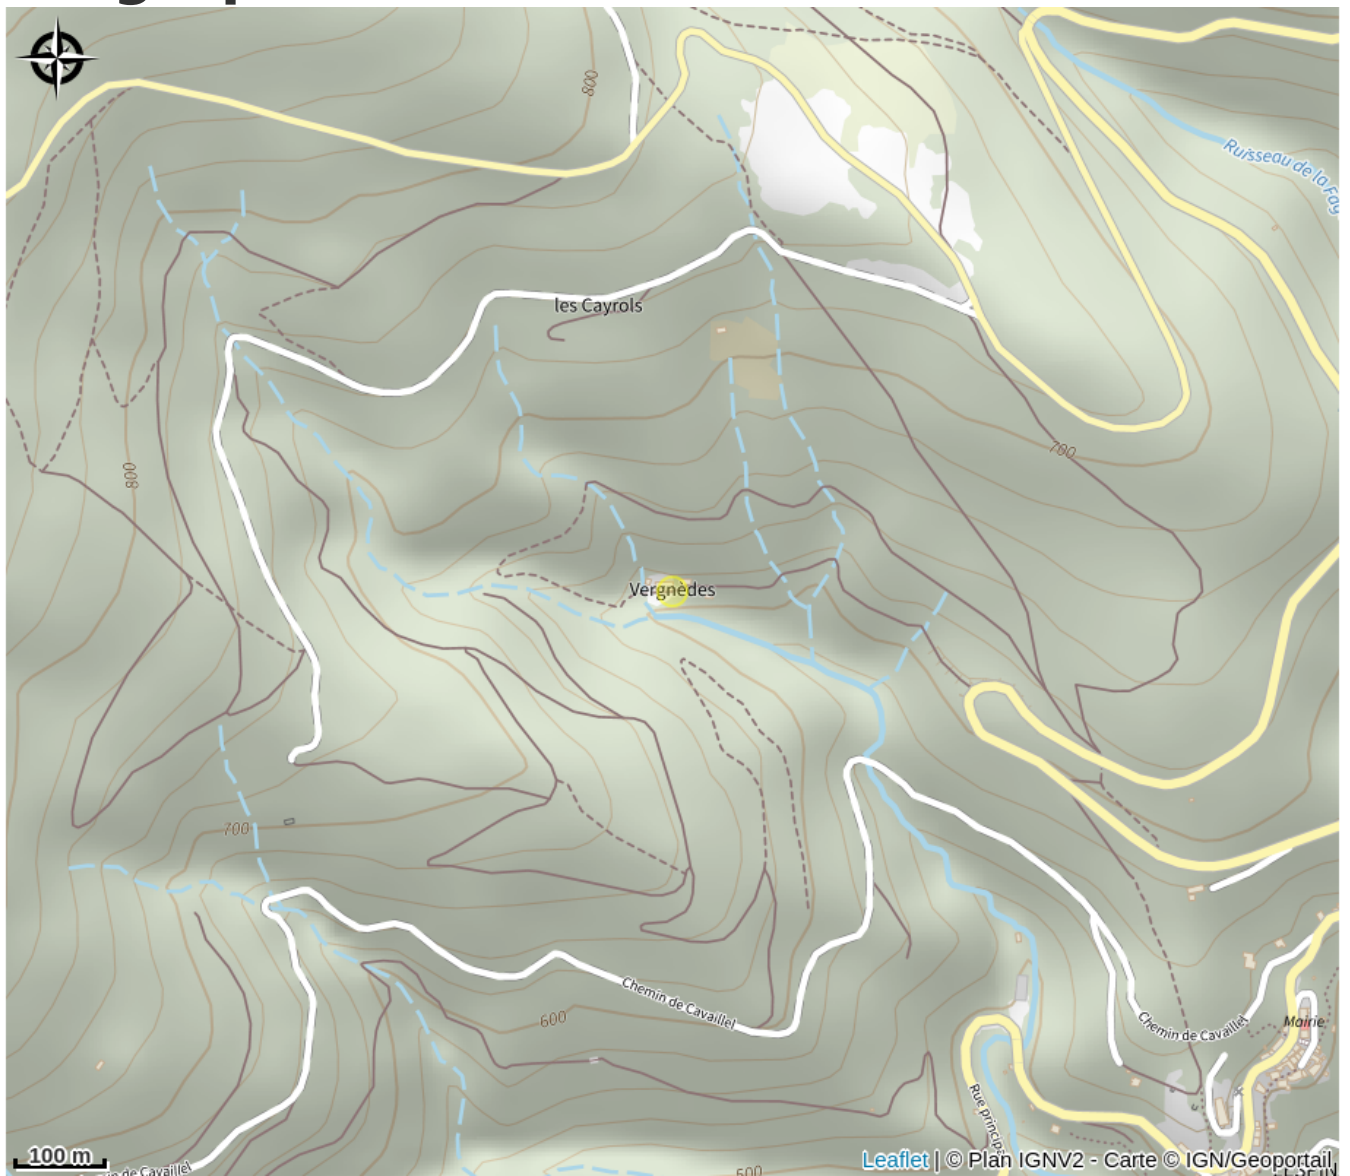

Geographical location