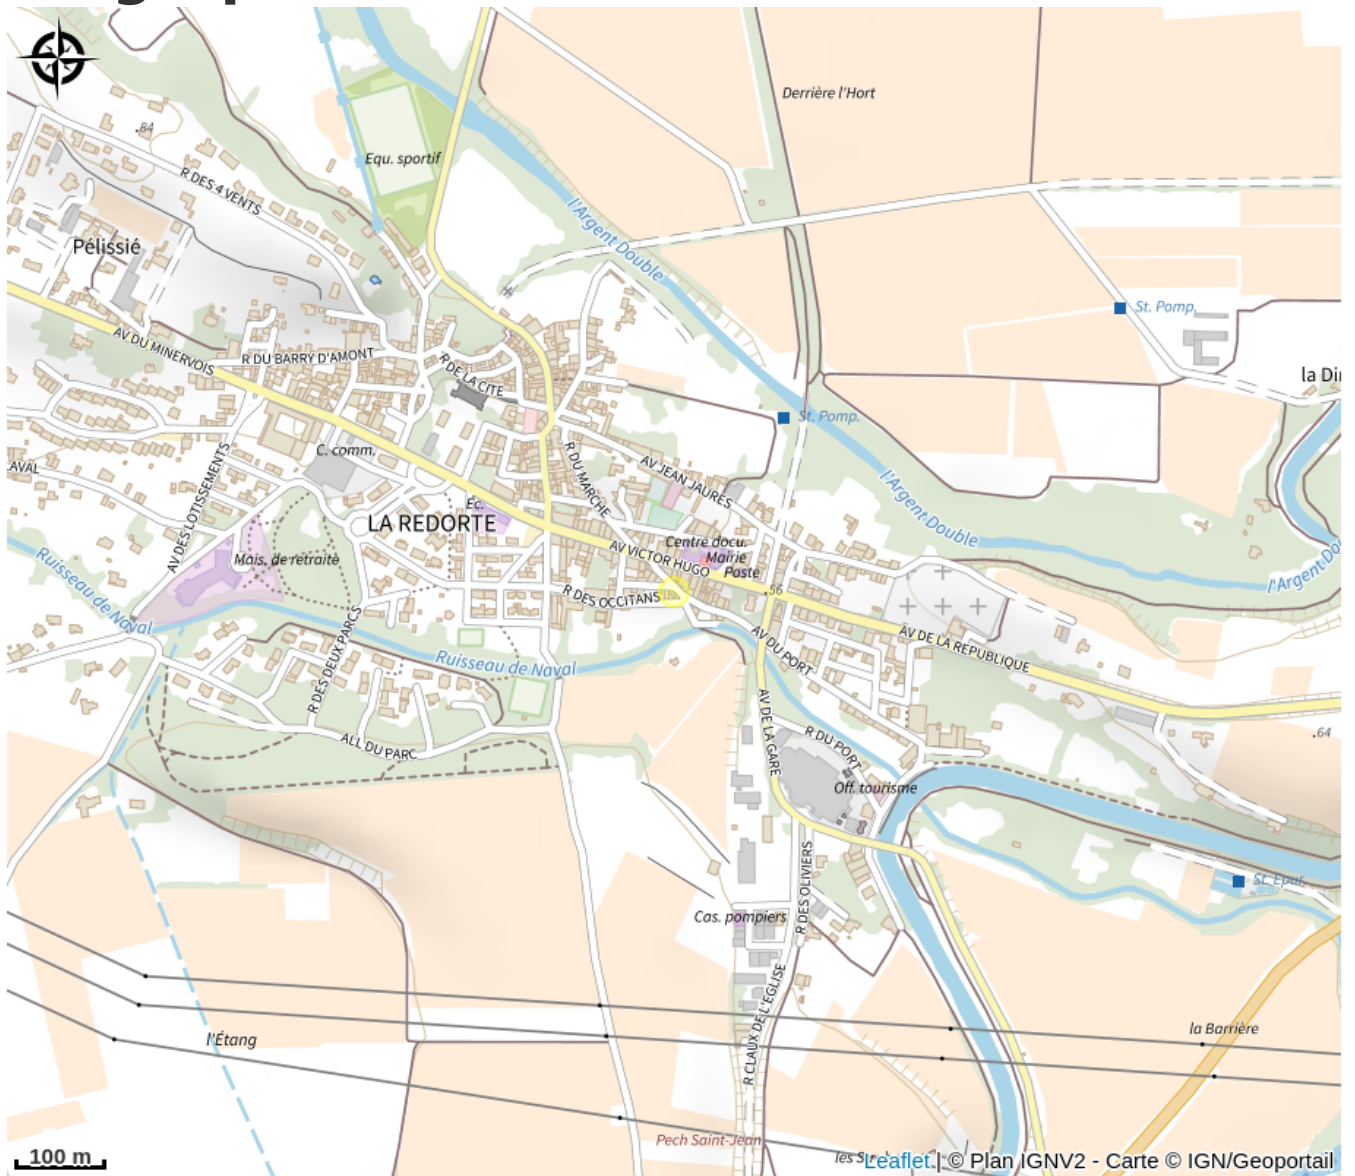

# LE LOGIS D ANNIE

Canal du midi

# Description

Situé au cœur d'un village typique du Minervois, entouré de vignes et de garrigue, ce gîte vous offre un cadre propice à la détente et à la découverte. Les amateurs de balades à pied ou à VTT trouveront ici de nombreux itinéraires pour explorer les paysages du sud de l'Aude. À proximité, vous pourrez visiter des sites emblématiques tels que l'Abbaye de Caunes-Minervois, la Cité médiévale de Minerve perchée sur son éperon rocheux, les grottes mystérieuses de la Montagne Noire, sans oublier la majestueuse Cité de Carcassonne et les hauts lieux du Pays Cathare. Le gîte se trouve dans une commune dynamique où vous profiterez de nombreux services. Au rez-de-chaussée, vous disposez d'un séjour lumineux avec cuisine ouverte entièrement équipée, donnant directement sur une terrasse privative et entièrement close. Celle-ci est aménagée avec salon de jardin, barbecue, et jacuzzi 5 places en option (40 euros la première journée puis 20 euros par jour de location).  
OPTIONS JACUZZI WEEK-END : 60 euros OPTION JACUZZI SEMAINE : 160 euros  
À l'étage, vous trouverez : • une chambre avec un lit double en 160 cm avec TV, • une chambre avec un lit double en 140 cm, • une chambre avec un lit simple en 90 cm. • La salle et toilettes indépendants. Le gîte est équipé d'une climatisation réversible pour votre confort en toute saison. Un espace sécurisé est également à votre disposition pour ranger vos vélos ou votre matériel.

# Geographical location

[location-de-vacances/aude/le-logis-d-](https://www.gites-de-france-sud.fr/location-de-vacances/aude/le-logis-d-annie-11g2922-la-redorte)

[annie-11g2922-la-redorte](https://www.gites-de-france-sud.fr/location-de-vacances/aude/le-logis-d-annie-11g2922-la-redorte)