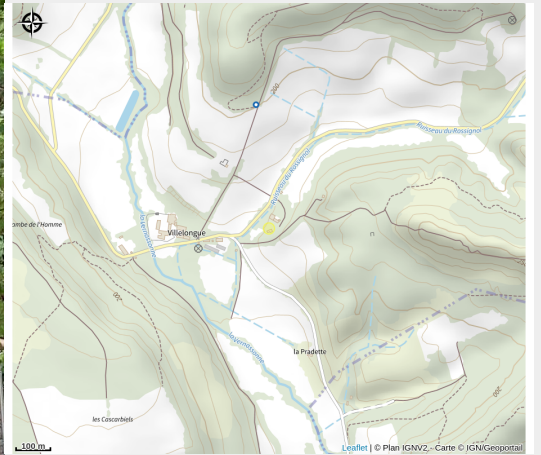

LA CABANE BLEUE

Cabardès

Useful information

Category : Accommodation

Type : Rental Accommodation

Description

Situé entre Montagne Noire et Pays Cathare, proche du Canal du Midi et à 30min de la Cité médiévale de Carcassonne, le Gîte "La Cabane Bleue" sur le domaine de La Tuilerie de Villelongue vous accueille dans une propriété à la nature authentique et préservée. Avec sa petite vallée du « Rossignol » dédiée à l'agriculture biologique, ses vergers et son potager réhabilité, randonnées entre forêt et garrigue, ballade à vélo, déambulation à Montolieu, village du Livre (5km), concert de musique à l'Abbaye Cistercienne de Villelongue (400m à pied), dîner gastronome dans le hameau (Table Fermière-100m). Le lieu se prête à la détente et au farniente. Au départ du gîte vous profiterez des nombreuses promenades pédestres et VTT dans les bois de chênes environnants. Vous êtes à mi-chemin entre Carcassonne et Castelnaudary, point de départ idéal pour la découverte de ce terroir riche en visites culturelle et en patrimoine gastronomique. Au domaine vous profiterez de la piscine commune accessible de début juin à fin septembre et pouvez réserver les paniers PDJ-maison ou les tables d'hôtes. Espace extérieur privatif devant le gîte avec salon de jardin et parc du domaine commun à disposition. Le gîte de plain pied, comprend un séjour avec cuisine donnant sur la terrasse. WC indépendant, Salle d'eau avec douche italienne. 2 chambres 1 lit en 160 et 2 lits en 90. Draps et linge de toilette fournis. Ménage en option. Parking sur le domaine.