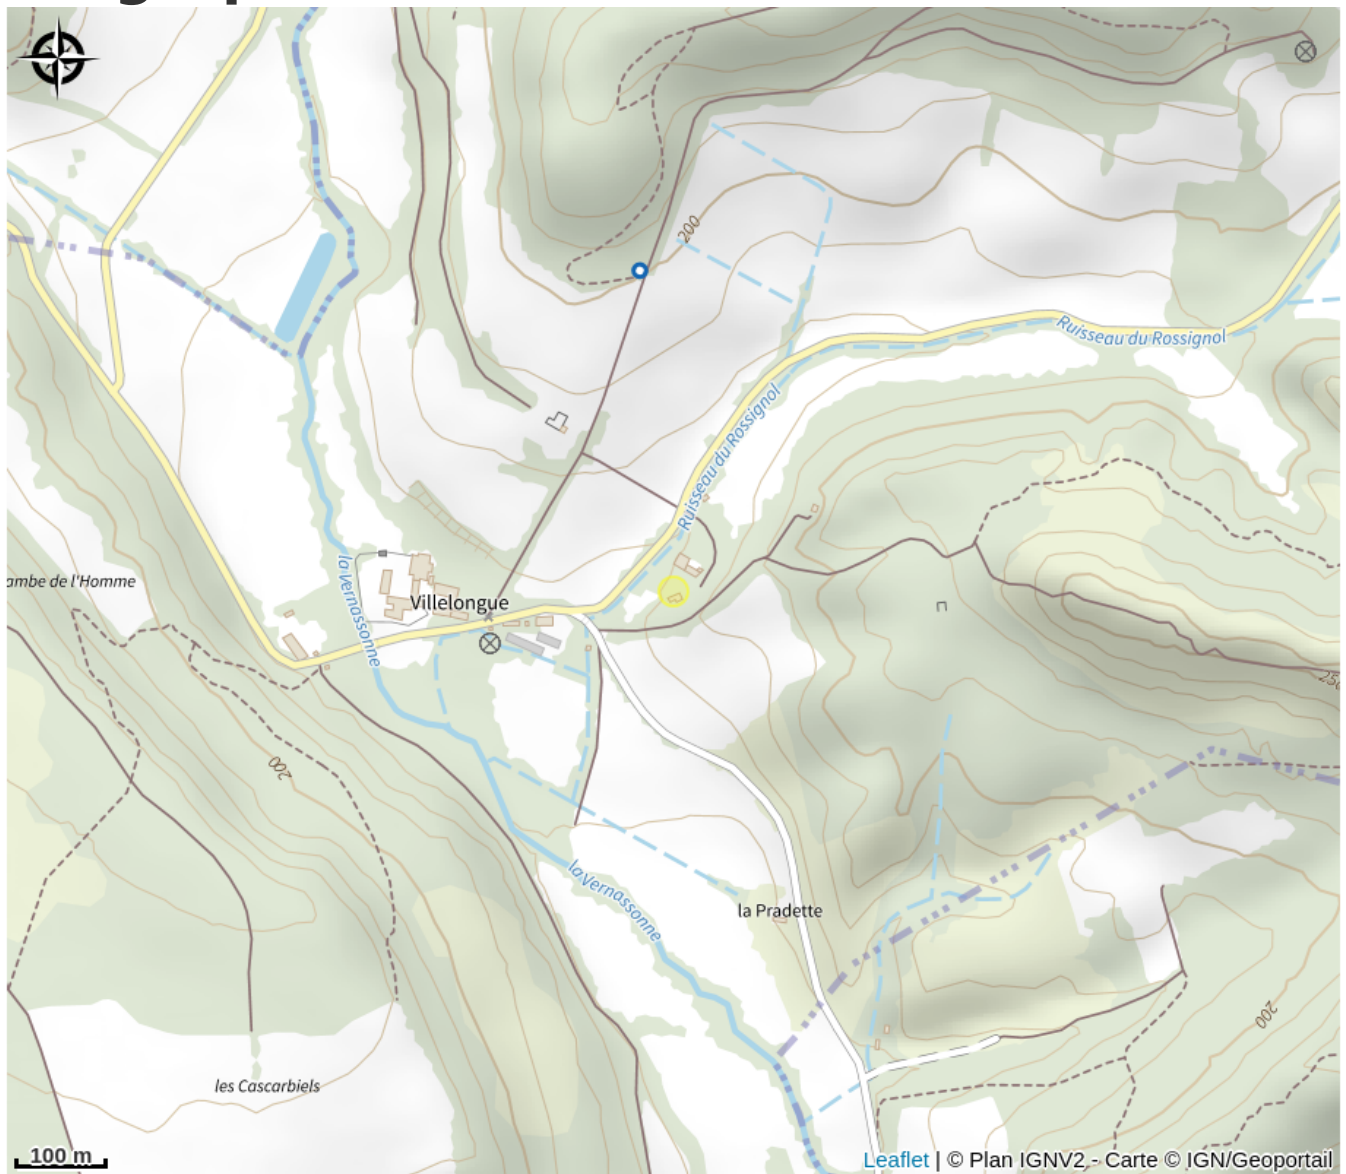

Geographical location