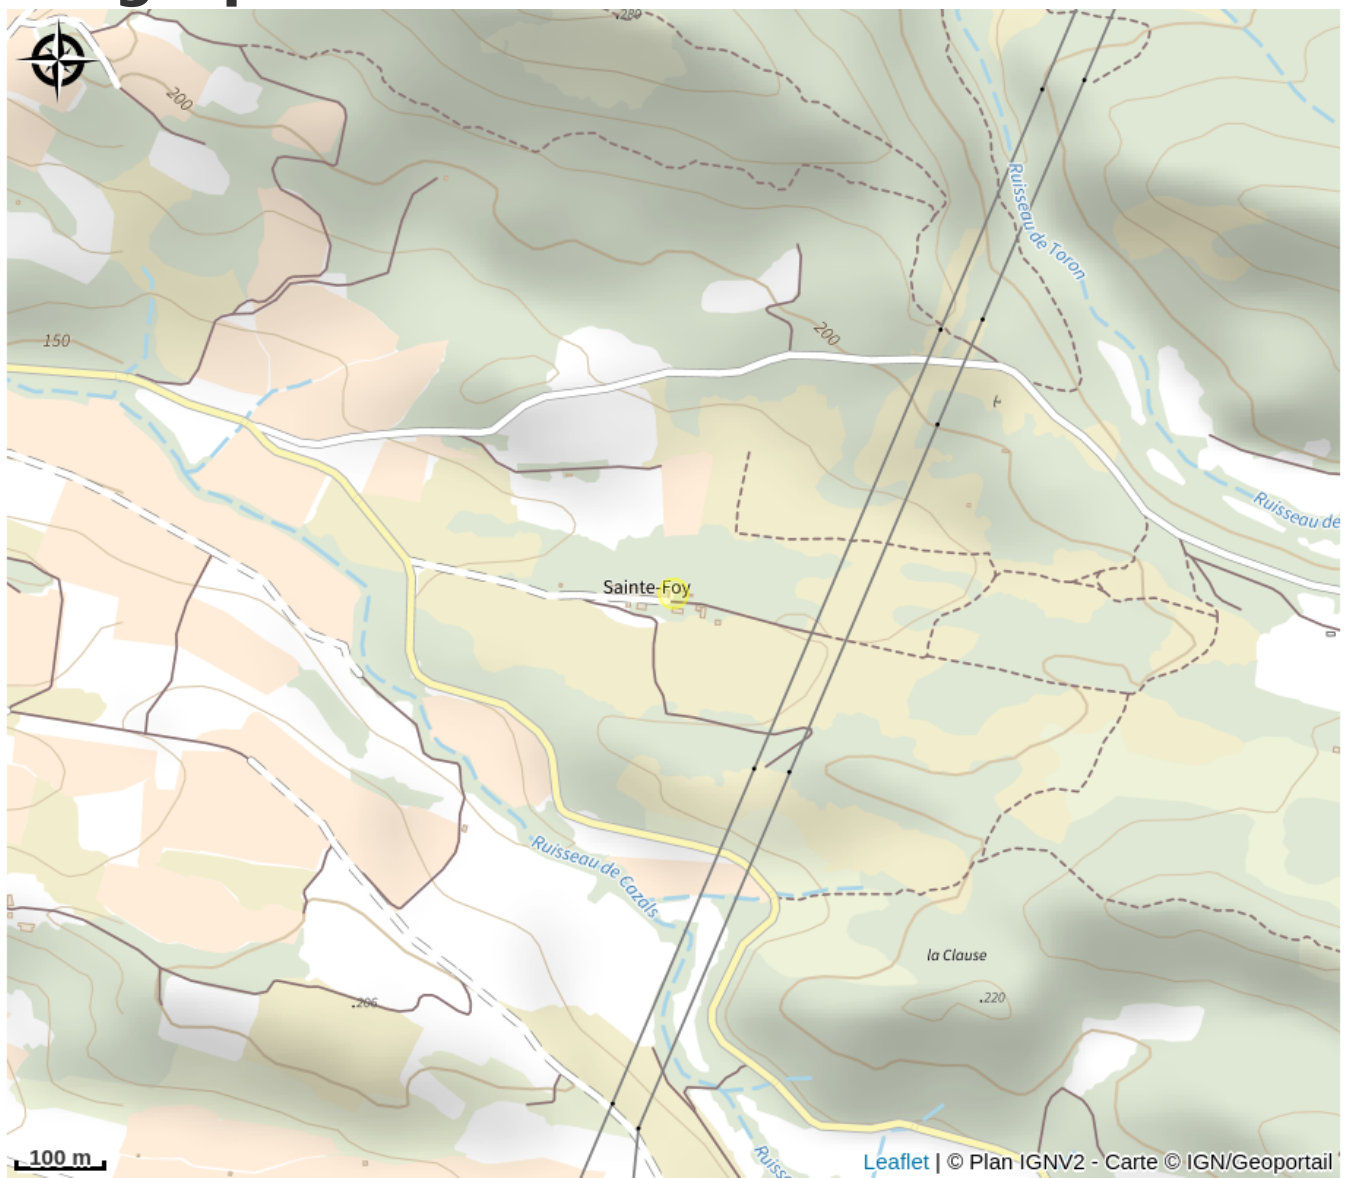

Geographical location