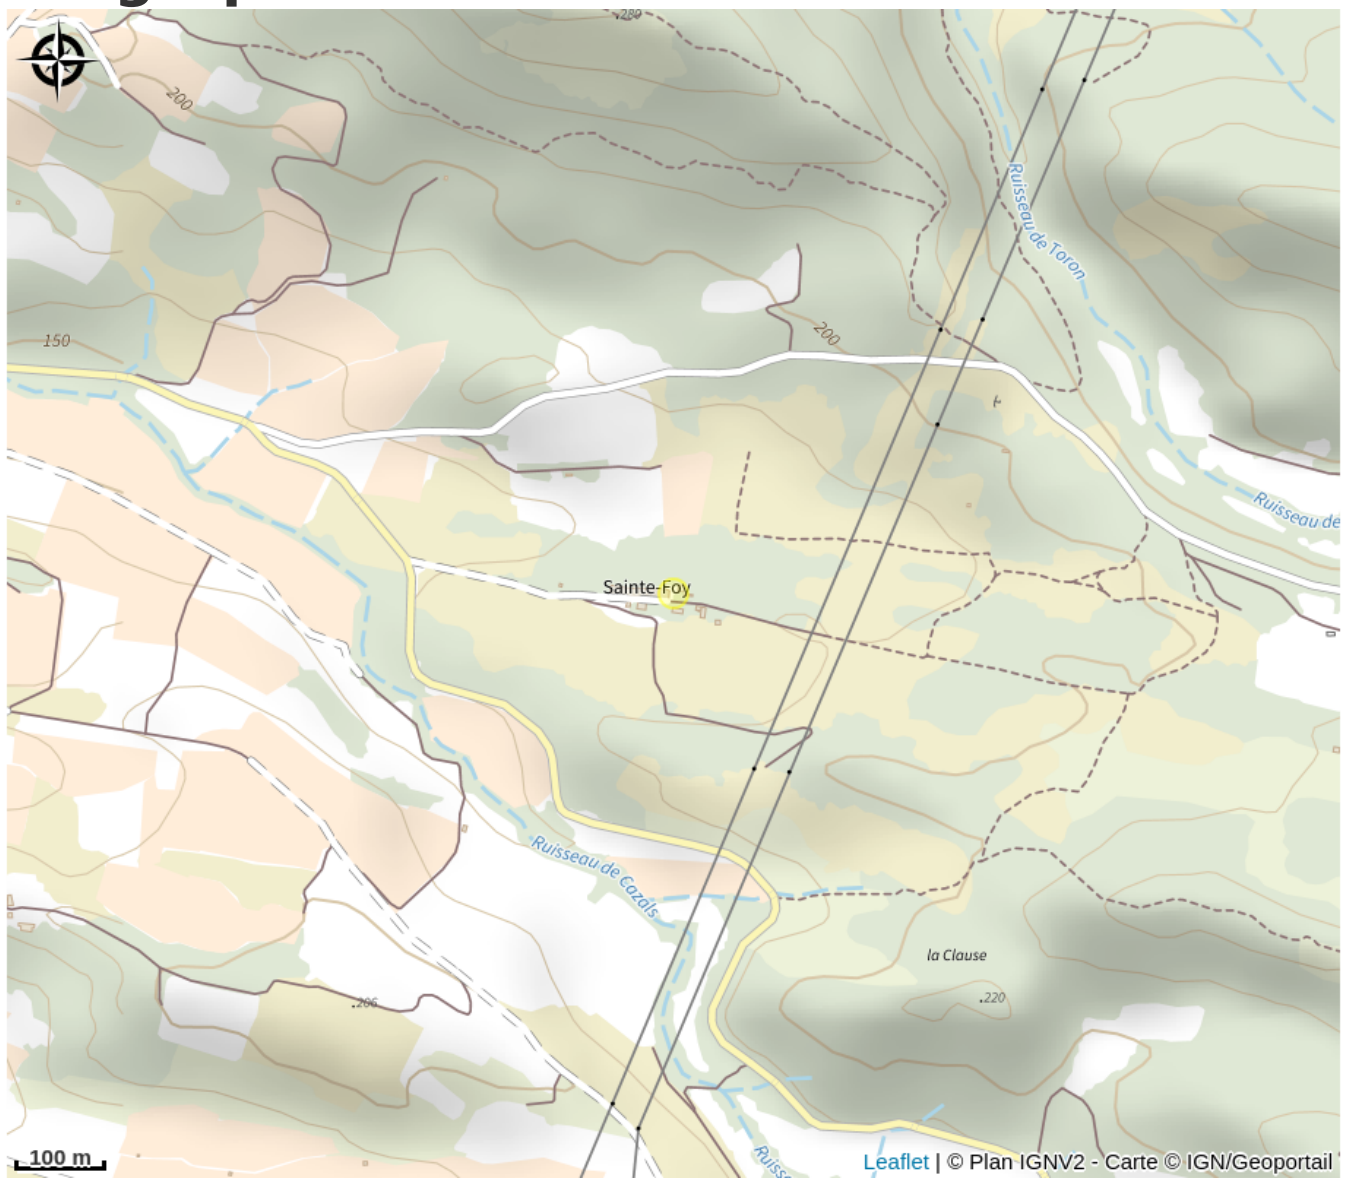

DOMAINE DE SAINTE-FOY

Carcassonnais

Useful information

Category : Accommodation

Type : Rental Accommodation

Description

A 10 minutes de Carcassonne, dans un domaine de pleine nature, découvrez le Domaine de Sainte-Foy. C'est le lieu idéal pour profiter du calme des environs tout en découvrant la faune et la flore locale à travers de nombreux sentiers de randonnées autour du gîte. Le domaine possède un espace de 72 hectares qui permet de profiter pleinement des espaces extérieurs. Le lieu est idéalement situé pour découvrir les attraits de la région à moins de 20 minutes du gîte: la Cité Médiévale de Carcassonne, le Canal du Midi, le Lac de la Cavayère, l'Abbaye de Saint-Hilaire ou encore Limoux la festive capitale de la blanquette et du carnaval. Sur place, une terrasse privative est aménagée à côté du gîte avec un mobilier de jardin pour vous détendre ou prendre vos repas en plein air. Le parking est privatif à l'intérieur du domaine. Durant votre séjour, une connexion WIFI est à votre disposition. Gîte mitoyen à la maison des propriétaires comprenant au rez-de-chaussée un séjour avec une cuisine équipée (lave-vaisselle et un micro-ondes gril), un coin repas et détente avec une table à manger et des fauteuils. A l'étage, une chambre avec deux lits en 120 et une TV, une deuxième chambre avec un lit en 140 équipée également d'une TV et une troisième chambre avec un lit 120. Une salle d'eau indépendante avec douche, lavabo et WC. Services tout inclus (draps, serviettes et ménage fin de séjour). Prêt de lit parapluie sur demande.

Geographical location

All useful information

Contact

Téléphone fixe :

+33 4 68 11 40 70

Adresse :

DOMAINE DE SAINTE FOY
100 AVENUE DE VILLEGLOURE
11250 LEUC

contact@gites11.com

[https://www.gites-de-france-sud.fr/gites/
11G2884](https://www.gites-de-france-sud.fr/gites/11G2884)