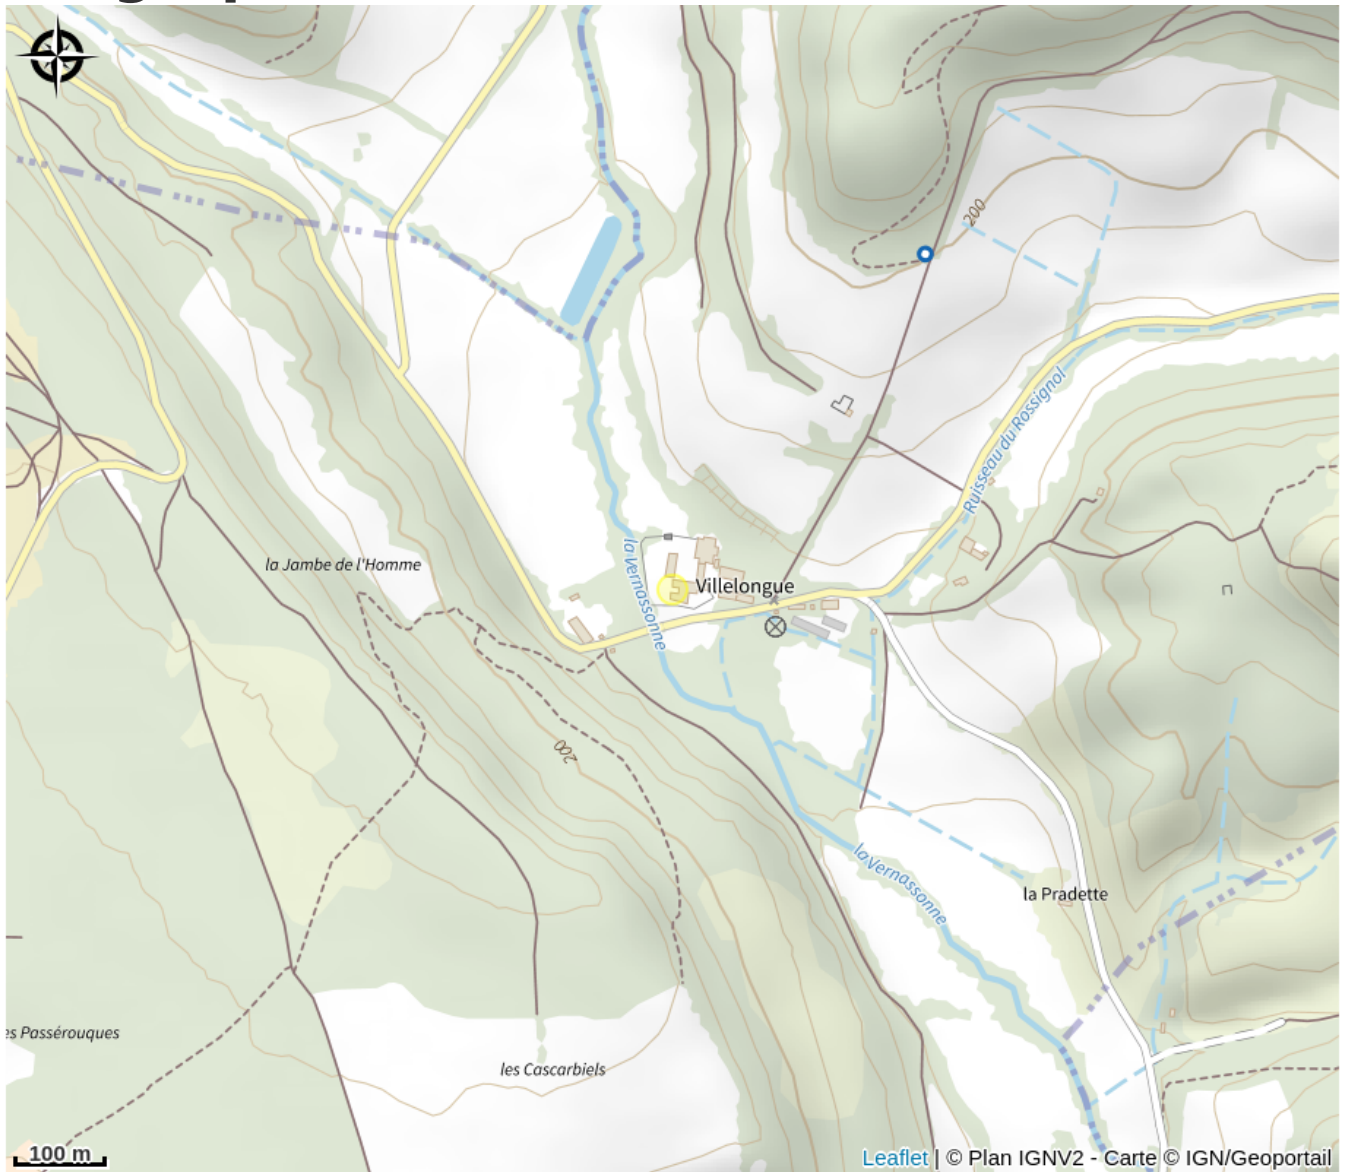

# Description

Entre Montagne Noire et Pays Cathare et en plein coeur de l'Abbaye de Villelongue où vous contemplerez ses 800 ans d'histoire, vous séjournerez dans le gîte La Maison d'Albert. Pendant votre séjour, l'accès aux jardins de l'abbaye est en libre accès pour vous. Les amateurs de patrimoine apprécieront l'architecture et le long passé que témoigne cette abbaye pendant que les amateurs de méditation s'offriront un bain de calme et de sérénité dans le jardin arboré entouré de la faune et la flore de la région. L'accès au gîte est privatif et indépendant et en toute intimité, vous disposerez d'une grande terrasse privative avec mobilier de jardin et barbecue pour animer vos repas. Une place de parking privatif est disponible à l'intérieur du gîte. Sa situation est idéale puisque vous serez à moins d'une demie heure de route des principales attractions du département: Cité de Carcassonne, Abbaye de St-Papoul, Châteaux Cathares de Saissac, le village du livre de Montolieu ou encore la célèbre Cascade d'Alzeau. De nombreuses randonnées sont à faire autour du gîte. Le ruisseau la Vernassonne qui passe juste à côté de l'Abbaye est un lieu idéal pour se ressourcer mais aussi pour pêcher à certains endroits. La Maison d'Albert est un gîte authentique et atypique conforme à l'esprit historique de l'Abbaye de Villelongue. Gîte comprenant au rez-de-chaussée un séjour avec une cuisine toute équipée, une table à manger ainsi qu'un salon avec canapé et fauteuils devant la TV et la cheminée. A l'étage, une chambre avec un lit 140 avec radiateur électrique. Une deuxième chambre avec deux lits en 90 pouvant se rapprocher avec chauffage par l'insert de la cheminée. Une salle d'eau indépendante avec une douche. Un WC indépendant. Connexion WIFI. Equipement bébé sur demande. Tous les services sont inclus sauf le ménage fin de séjour en supplément à 50€.

# Geographical location