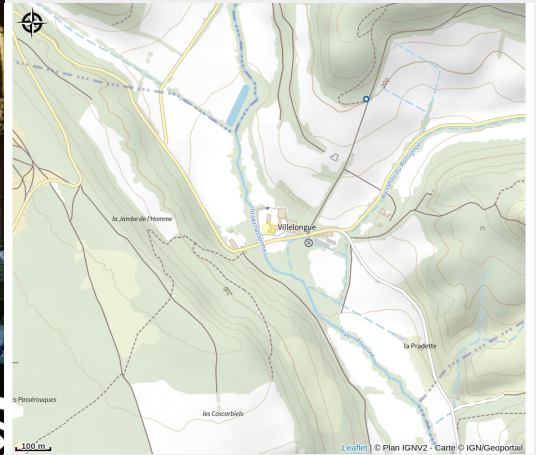

LA MAISON D'ALBERT

Cabardès

Useful information

Category : Accommodation

Type : Rental Accommodation