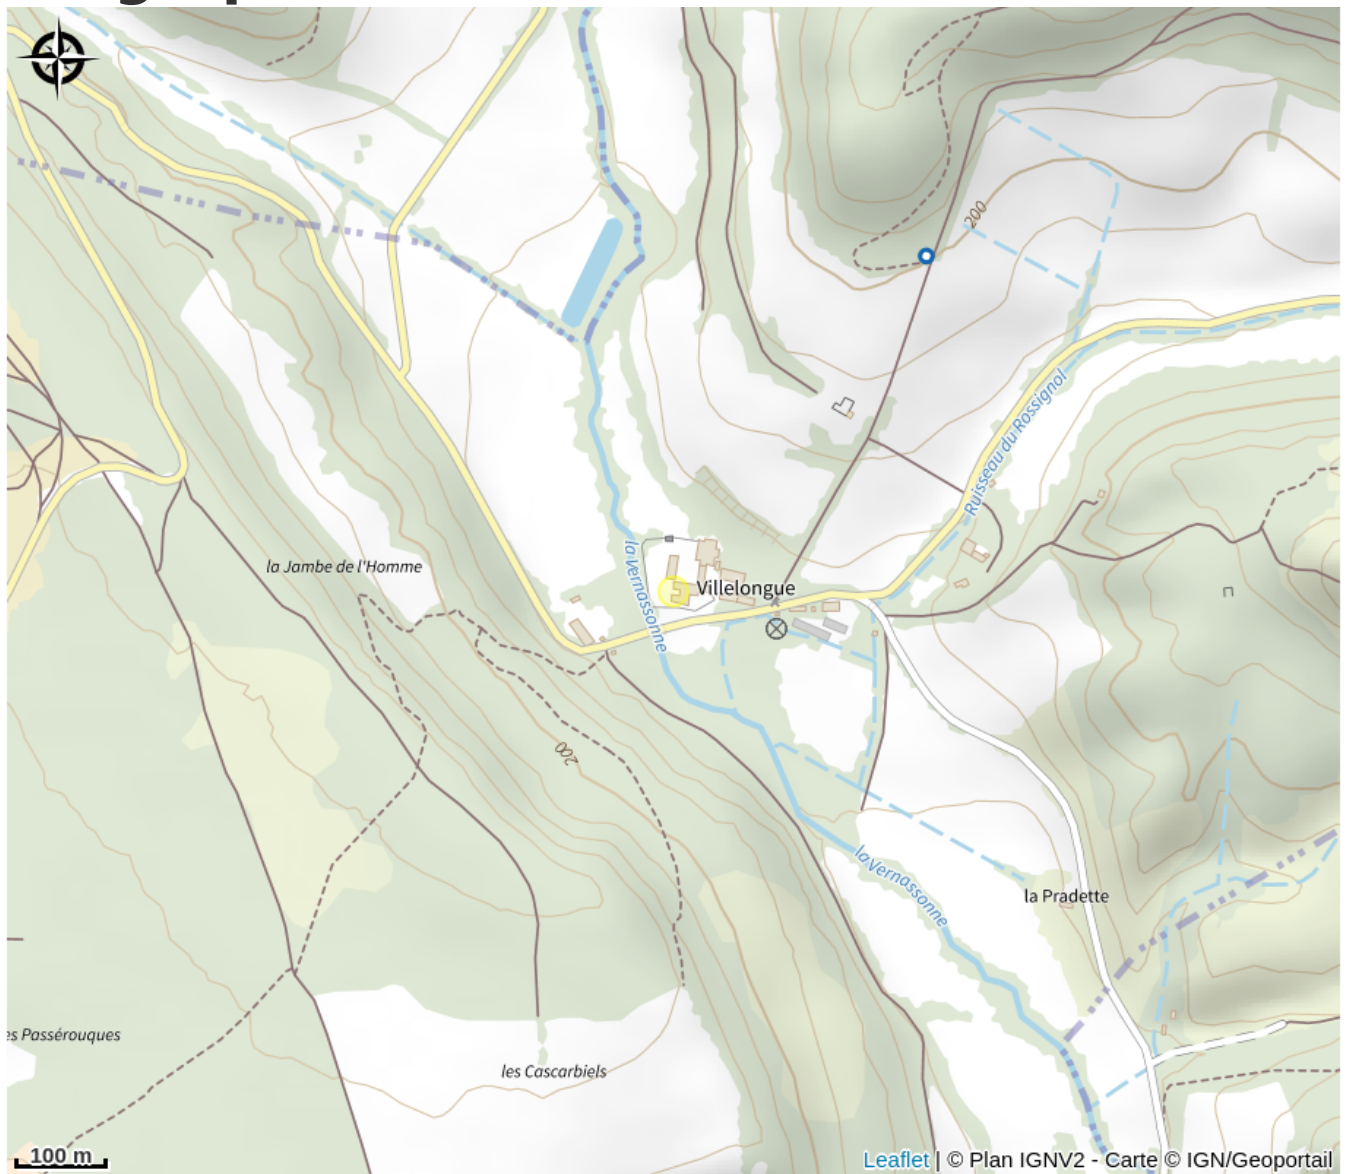

# Description

Entre Montagne Noire et Pays Cathare et en plein coeur de l'Abbaye de Villelongue où vous contemplerez ses 800 ans d'histoire, vous séjournerez dans le gîte La Maison d'Albert. Pendant votre séjour, l'accès aux jardins de l'abbaye est en libre accès pour vous. Les amateurs de patrimoine apprécieront l'architecture et le long passé que témoigne cette abbaye pendant que les amateurs de méditation s'offriront un bain de calme et de sérénité dans le jardin arboré entouré de la faune et la flore de la région. L'accès au gîte est privatif et indépendant et en toute intimité, vous disposerez d'une grande terrasse privative avec mobilier de jardin et barbecue pour animer vos repas. Une place de parking privatif est disponible à l'intérieur du gîte. Sa situation est idéale puisque vous serez à moins d'une demie heure de route des principales attractions du département: Cité de Carcassonne, Abbaye de St-Papoul, Châteaux Cathares de Saissac, le village du livre de Montolieu ou encore la célèbre Cascade d'Alzeau. De nombreuses randonnées sont à faire autour du gîte. Le ruisseau la Vernassonne qui passe juste à côté de l'Abbaye est un lieu idéal pour se ressourcer mais aussi pour pêcher à certains endroits. La Maison d'Albert est un gîte authentique et atypique conforme à l'esprit historique de l'Abbaye de Villelongue. Gîte comprenant au rez-de-chaussée un séjour avec une cuisine toute équipée, une table à manger ainsi qu'un salon avec canapé et fauteuils devant la TV et la cheminée. A l'étage, une chambre avec un lit 140 avec radiateur électrique. Une deuxième chambre avec deux lits en 90 pouvant se rapprocher avec chauffage par l'insert de la cheminée. Une salle d'eau indépendante avec une douche. Un WC indépendant. Connexion WIFI. Equipement bébé sur demande. Tous les services sont inclus sauf le ménage fin de séjour en supplément à 50€.

# Geographical location