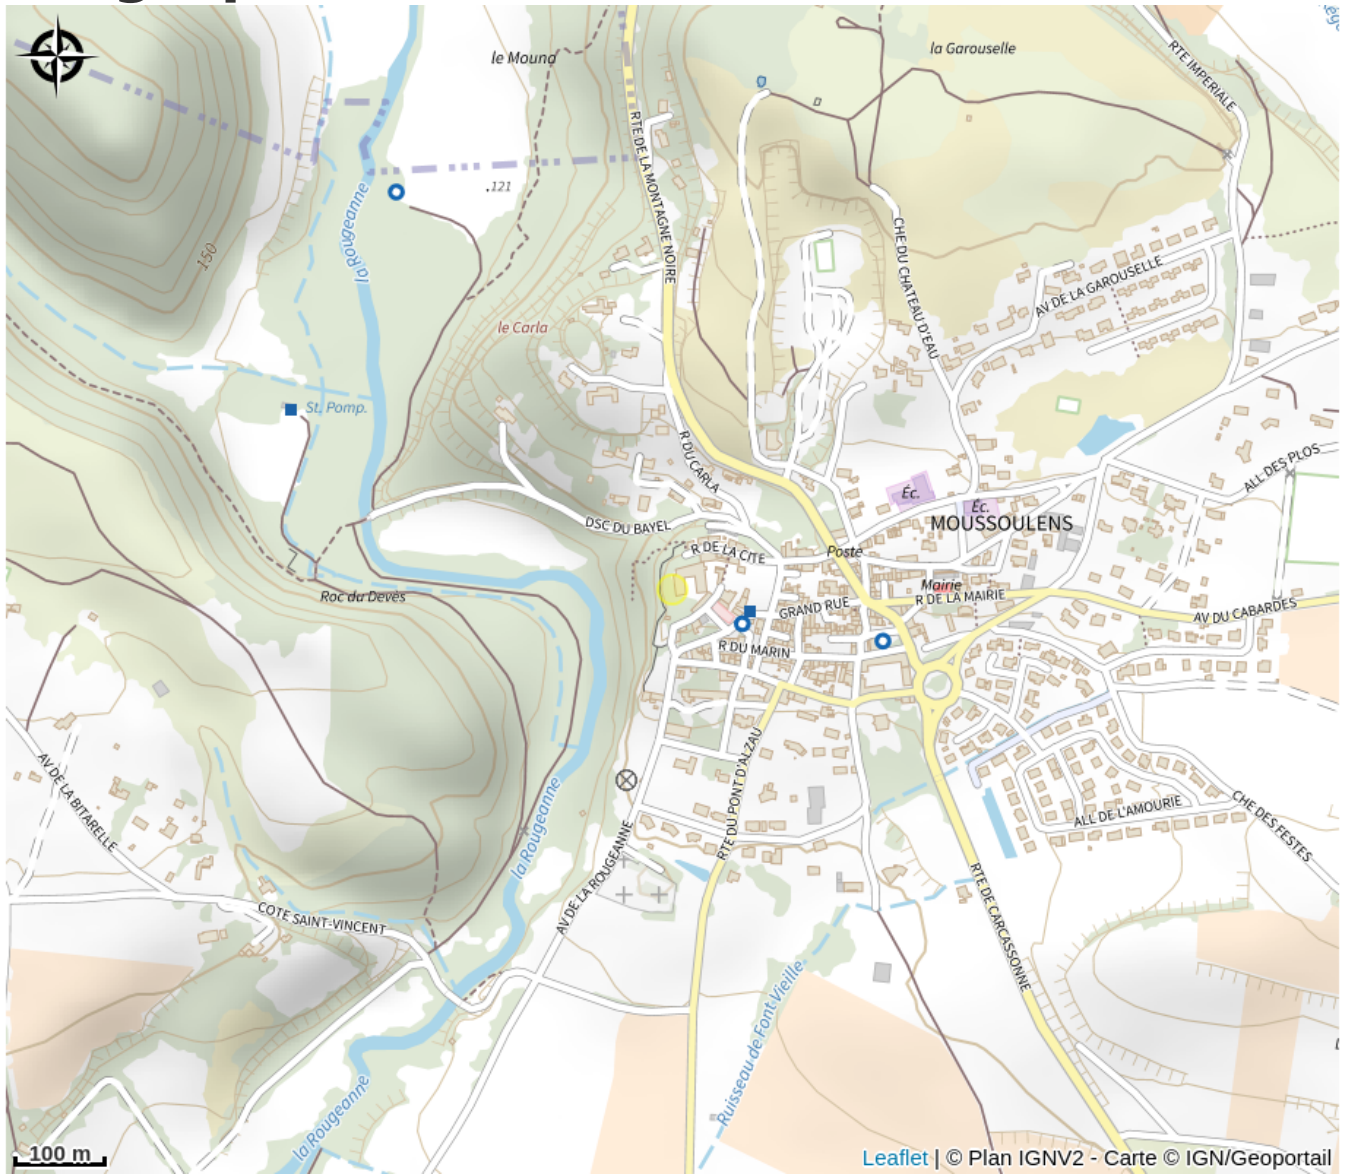

Geographical location