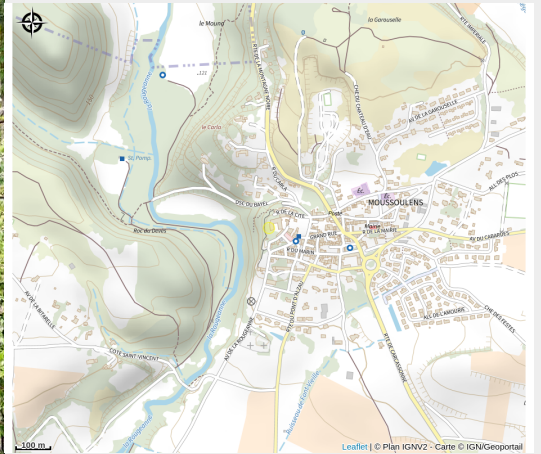

GRAND CHATEAU DE MOUSSOULENS

Cabardès

Useful information

Category : Accommodation

Type : Rental Accommodation

Description

Vous souhaitez privatiser le Château de Moussoulens le temps d'un séjour en famille ou entre amis ? Ce gîte est fait pour vous ! Le Château est situé dans un village viticole typique du Languedoc Cathare, il est idéal pour des séjours de charme, de bien-être. Proche de la Cité de Carcassonne, du Canal du Midi, en plein coeur du Cabardès, il est parfaitement situé pour visiter le pays Cathare, les vins et la gastronomie du Languedoc. Au calme et dans la verdure, vous apprécierez les moments de détente autour de la belle piscine privative avec une vue imprenable sur les Pyrénées. Vous aurez accès à toutes les parties communes du Château qui seront entièrement privatisées pour l'occasion : salle de sport, salon de jeux avec billard, ping-pong, baby-foot, la bibliothèque, cuisine et salle à manger d'été, 2 cours et jardins avec mobilier de détente ainsi que les barbecues et les jeux d'enfants. Le parking est privatif et sécurisé à l'intérieur du gîte. Les char