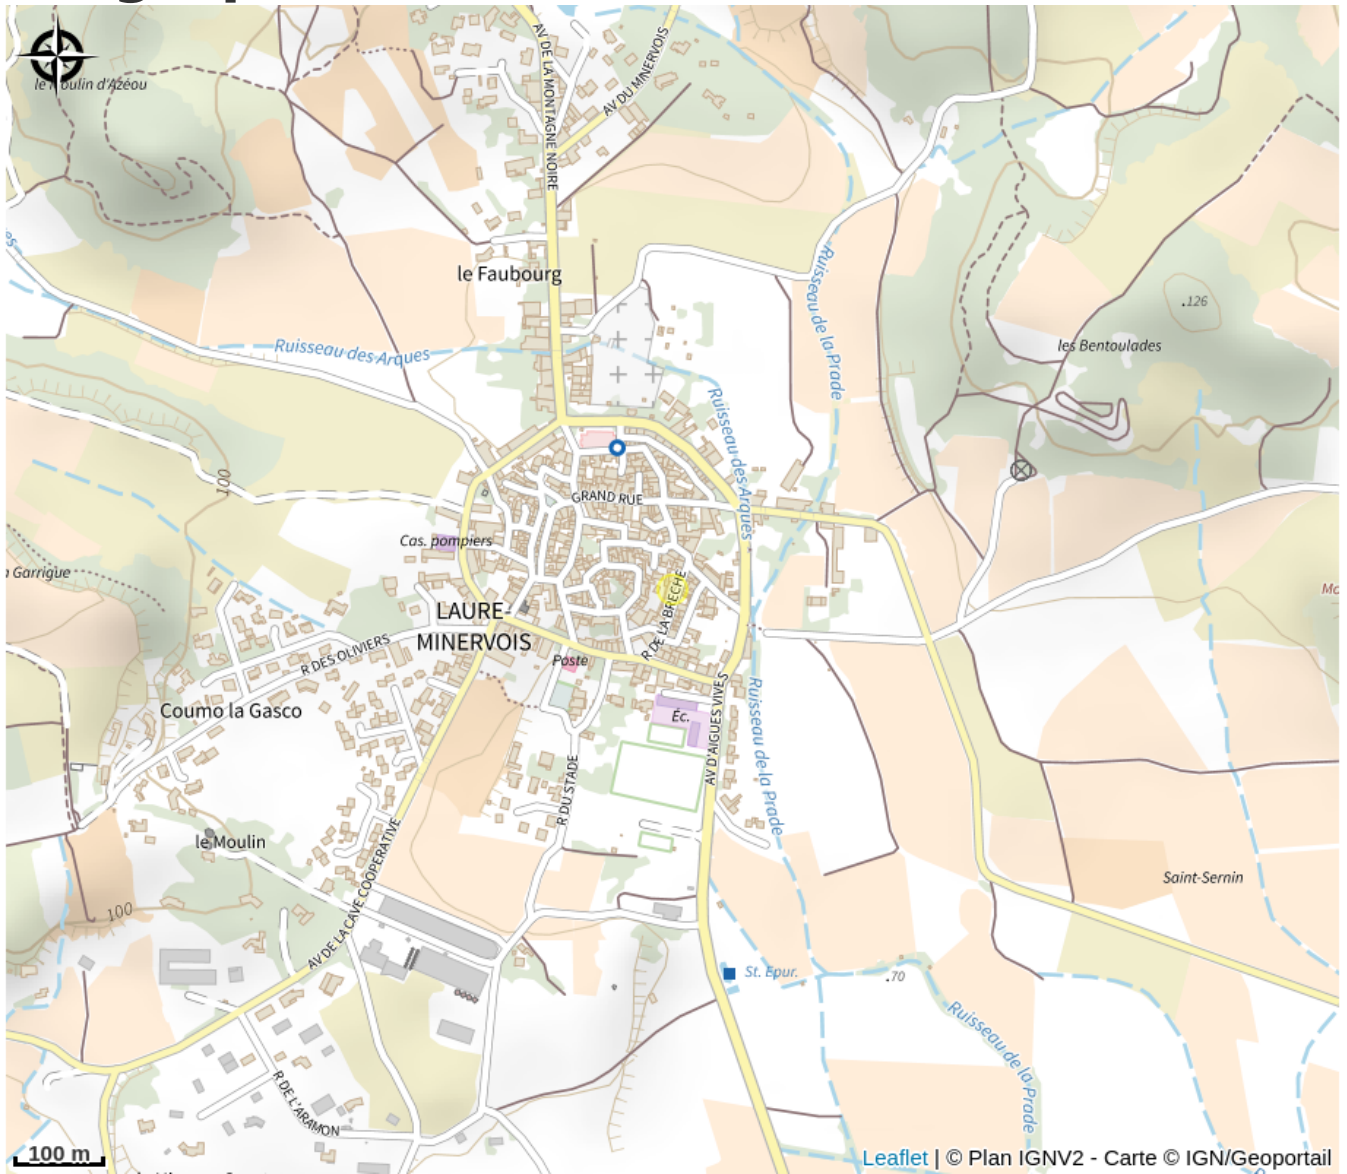

Geographical location