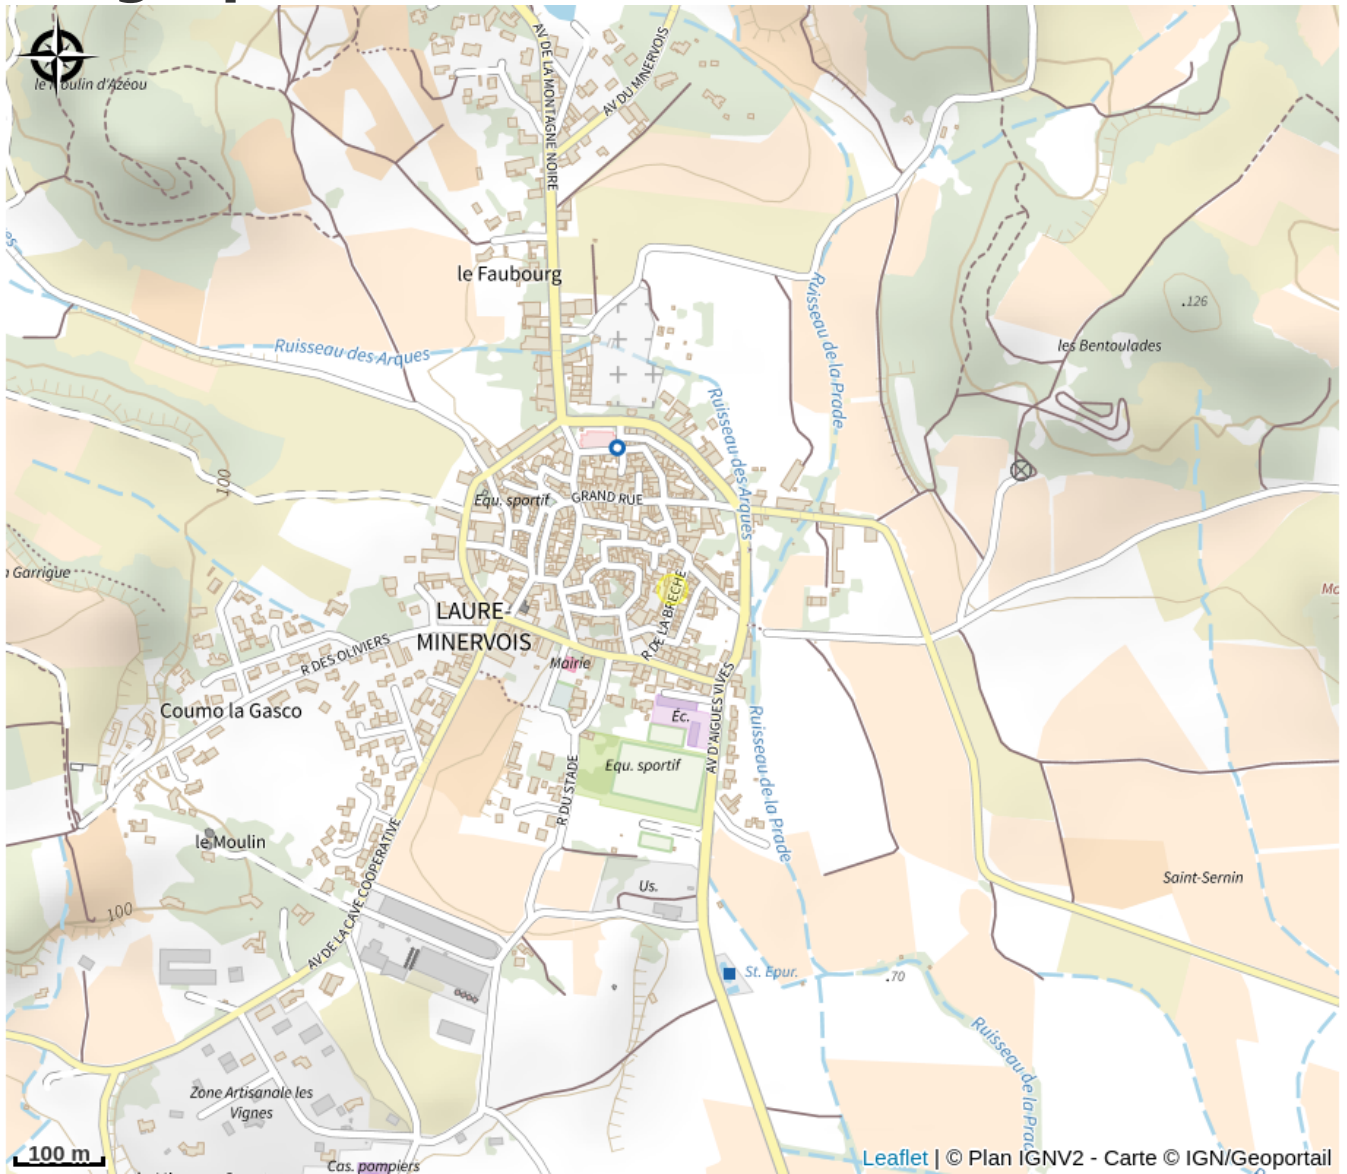

Geographical location