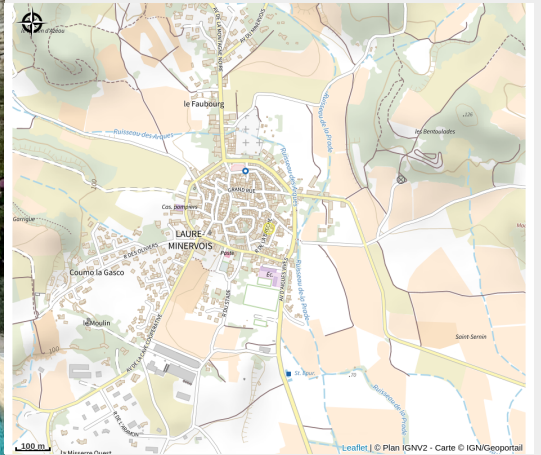

LA PISCINE

Minervois

Useful information

Category : Accommodation

Type : Rental Accommodation

Description

A 18 km de la belle cité de Carcassonne forteresse du moyen âge classée au site de l'Unesco, à 8 kms le canal du midi (classé Unesco) idéal pour les balades à vélo, découvrez notre maison au cœur du village dans une rue paisible de Laure Minervois. La nature y est préservée, nous sommes au cœur du vignoble du minervois, c'est le point de départ idéal pour les balades et sites à visiter. Poussez la porte de notre maison indépendante de plains pieds d'une superficie de 50m²env, moderne et fonctionnelle, avec piscine privative, spa chauffé qui saura vous détendre en toute saison grâce à ses bulles. Vous pourrez farnienter sous le parasol au bord de la piscine. Un jardin fleuri de 300m²env. cloturé, vous êtes chez vous en toute simplicité, c'est un havre de paix. Vous prendrez vos repas à l'ombre de la terrasse, salon de jardin, fauteuils, bains de soleil. La maison est composée d'une agréable pièce à vivre spacieuse (30m²) est lumineuse avec accès direct à l'extérieur, de grandes baies vitrées avec volets roulants électriques. La cuisine équipée possède frigo avec partie congélateur, lave vaisselle, four, plaque à induction, micro ondes, bouilloire, cafetière traditionnelle et à capsules, fer et planche à repasser, plancha, tout le nécessaire pour cuisiner. Une machine à laver le linge est à votre disposition. Le coin détente avec couchage 2 places, télévision écran plat. La suite parentale à un accès direct à l'extérieur, literie récente et confortable (140x190) penderie. Salles de bains attenants avec douche à l'italienne, meuble vasque fenêtre. WC indépendant. Nous pouvons mettre à disposition un lit parapluie. Dans notre village vous trouverez une boucherie fromagerie avec dépôt de pains, épicerie, pharmacie, médecin ; infirmières A moins de 10kms vous trouverez 2 moyennes surfaces avec vente de carburant, prise pour voitures électriques. Notre région est riche en patrimoine et activités diverses qui saura satisfaire les amateurs de marche, de vélo, du patrimoine, nous sommes entre mer et montagne. Vous aurez mille et une occupations dans cette belle région que nous vous ferons aimer et découvrir.