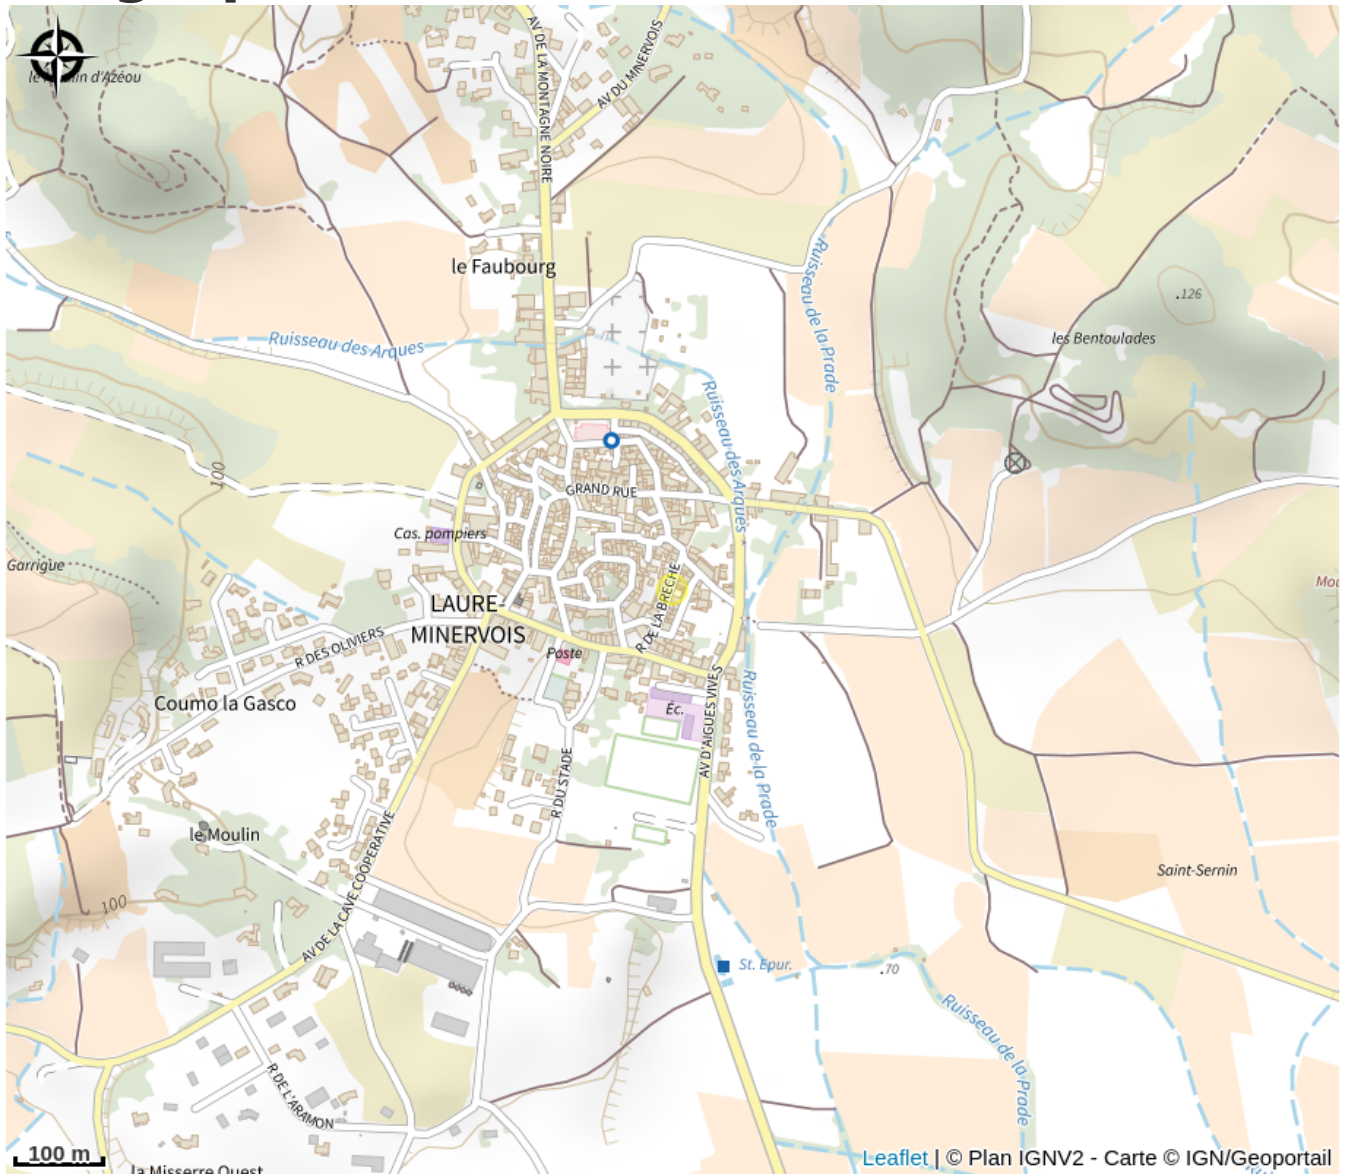

Geographical location