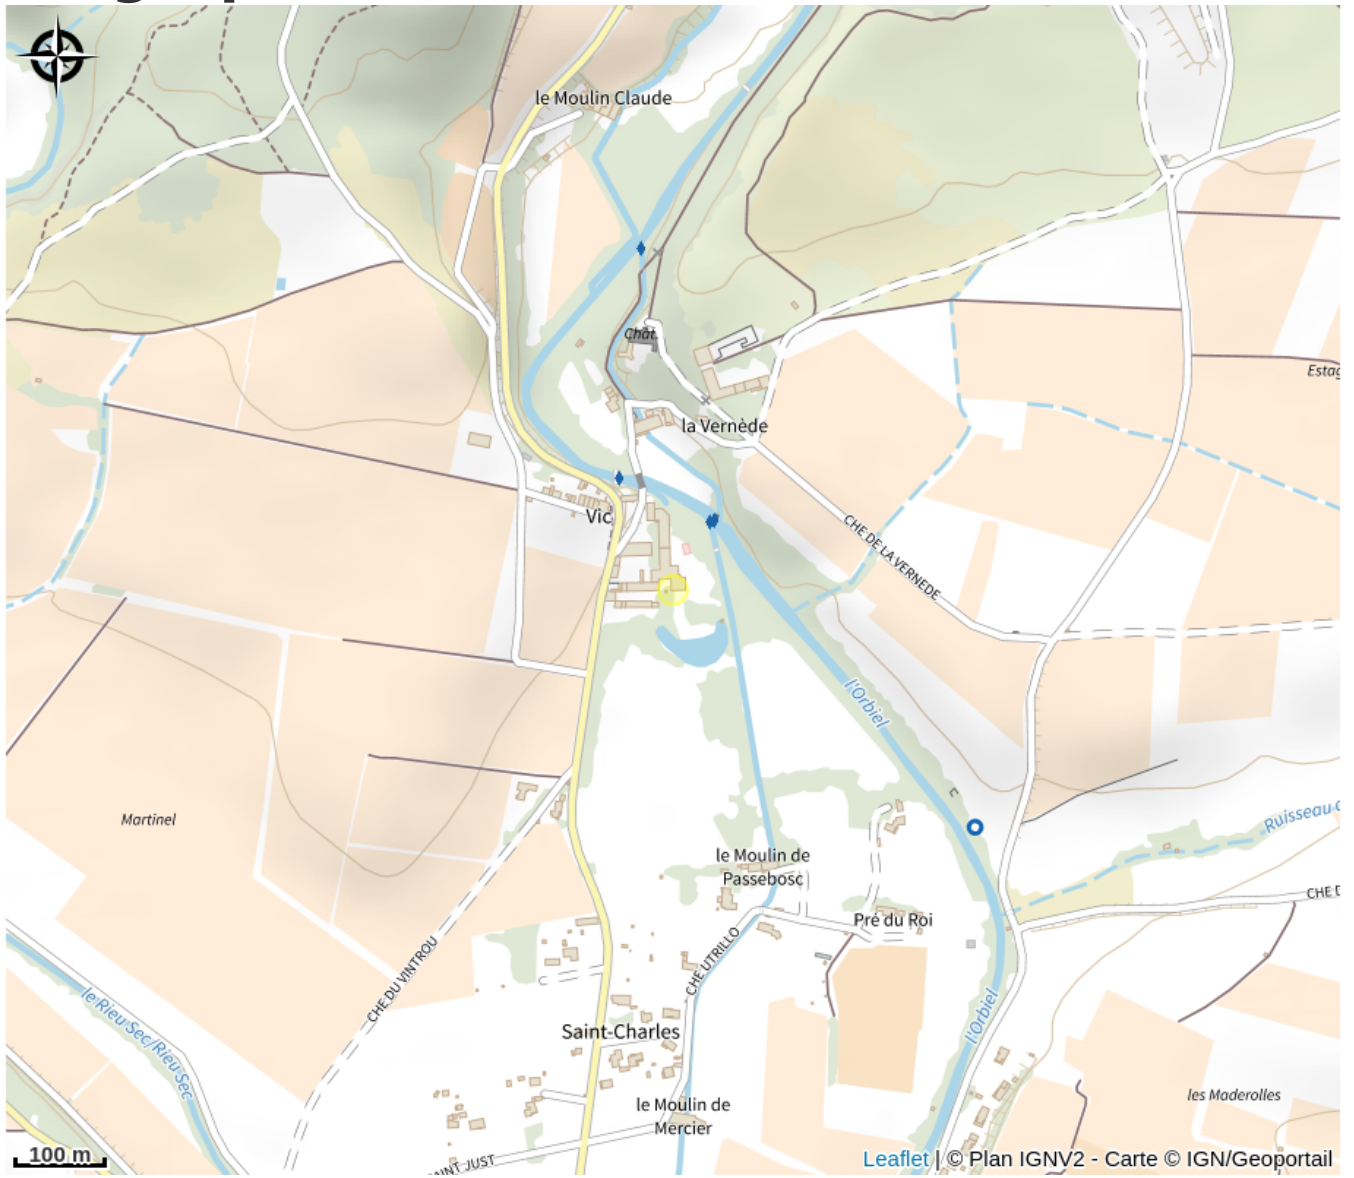

# Description

Sur place, le parc de 10 ha vous permettra de vous balader ou alors juste pour vous reposer à l'ombre d'un arbre bi et tricentenaires pour apprécier le chant des oiseaux. La Chapelle qui se situe sur le domaine n'est pas visitable mais son style gothique du XVème siècle saura vous séduire. La rivière qui longe le domaine ainsi que l'étang sont de véritables havre de paix. Pour vous rafraîchir ou pour profiter de moments de relaxation, la piscine privée (14x7m). A moins de 10min en voiture: boulangerie, épicerie, grandes surfaces, restaurants. L'endroit est idéal si vous souhaitez organiser un mariage, séminaire, fêtes d'anniversaires ou famille, expositions ou autre. Le parking privé est assez grand pour accueillir plus de 28 personnes. Espace bien-être accessible en option: sauna, spa, hammam et appareil de musculation. Un grand préau (ancien chai) dispose de 2 tables de ping-pong et un babyfoot. Le domaine de l'Ange au Violon se compose de deux gîtes indépendants mais mitoyens qui communiquent entre eux. Vous serez les seuls locataires et disposerez aussi de tous les espaces à l'extérieur. 1er étage : - un salon - une salle à manger/cuisine équipée. L'étage du duplex : - 1 salon TV, - Chambre 1: 1 lit 160 x 200 - Chambre 2: 1 lit 60 x 200, 2 lits 90 x 200 - Chambre 3 : 1 lit 160 x 200, 2 lits 90 x 200 - Chambre 4 : 1 lit 160 x 200, 2 lits 90 x 200 + WC et douche, 2 salles de bains indépendantes avec douche WC Depuis la cuisine et séparé par un sas isolé par 2 portes: - Chambre 5 avec 1 lit 160 x 200 et un lit 90 x 200 + petite cuisine séparée + salle de bains, WC - Chambre 6 avec 1 lit 2 places de 160 x 200 et un lit 1 place de 90 x 200 + dressing + salle de bain et WC. L'accès par un deuxième sas : - chambre 7 avec lit 160 x 200 avec salle de bains et WC - chambre 8 avec lit 160 x 200 avec salle de bains WC. - chambre 9 avec lit 160 x 200 avec salle de bains WC, - chambre 10 avec lit 140 x 200 - 2 WC indépendants

# Geographical location