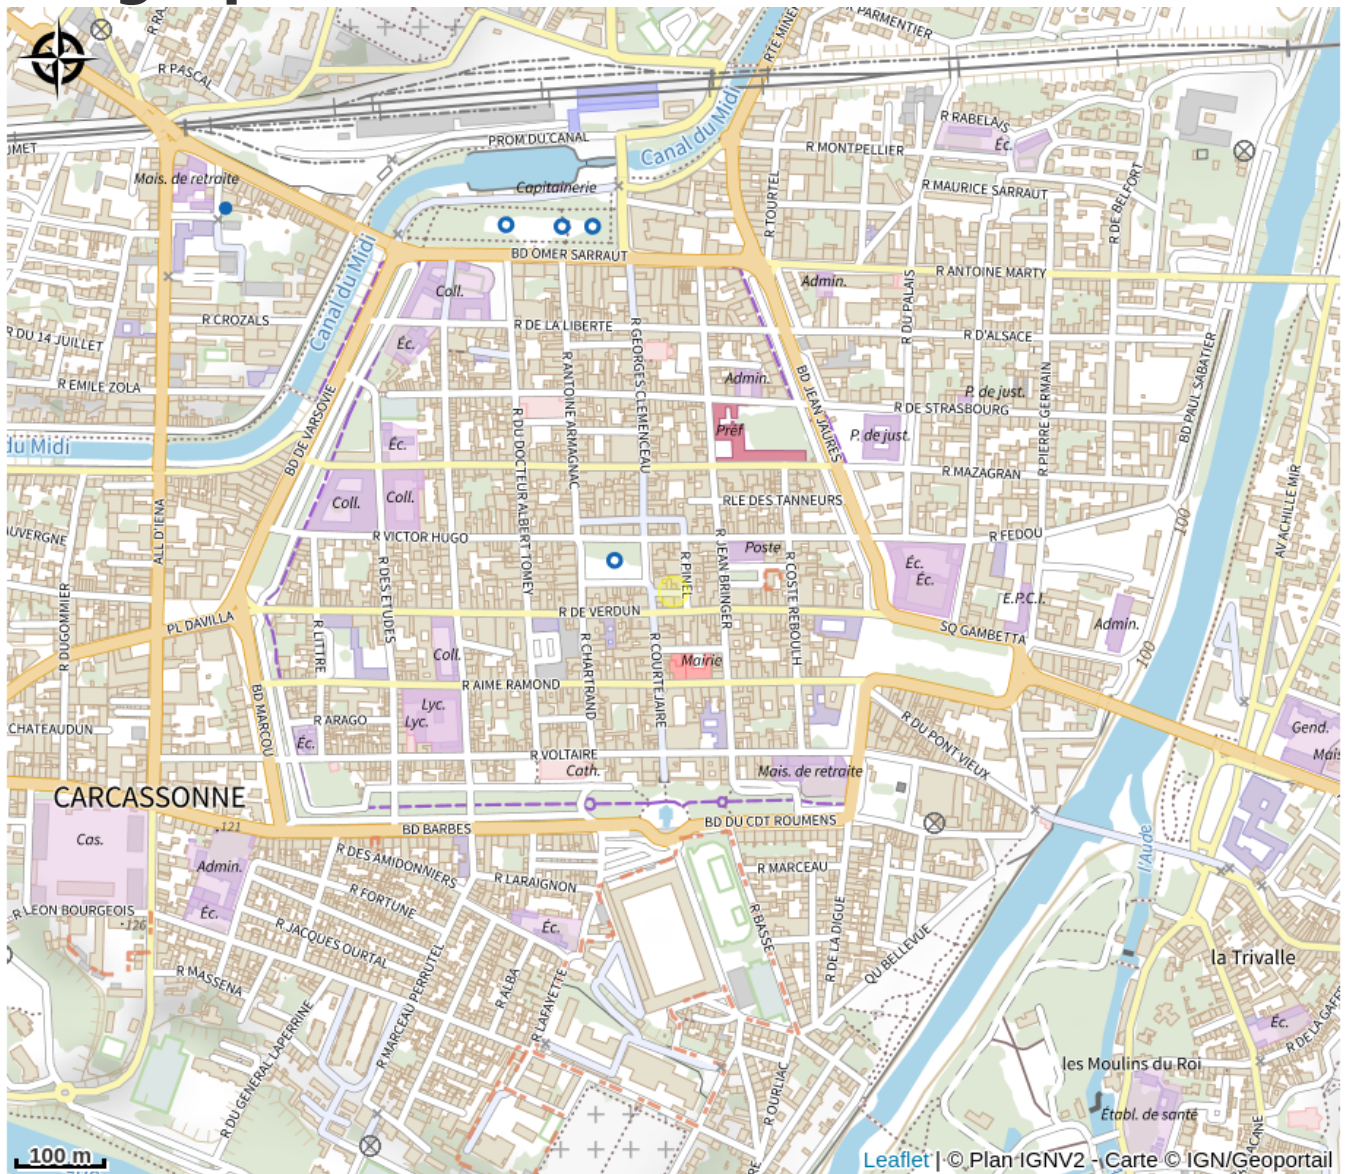

JUNGLE TAVERNE

Canal du midi

Attribution : jungle taverne carcassonne 2 (Jungle Taverne)

Useful information

Category : Restaurants

Description

Come and discover your new beer bar in the heart of the bastide in Carcassonne. #beer #tapas

Geographical location

All useful information

Contact

Téléphone portable :

+33 6 26 02 71 69

Page Facebook :

<https://www.facebook.com/profile.php?id=100093665734844>

Adresse :