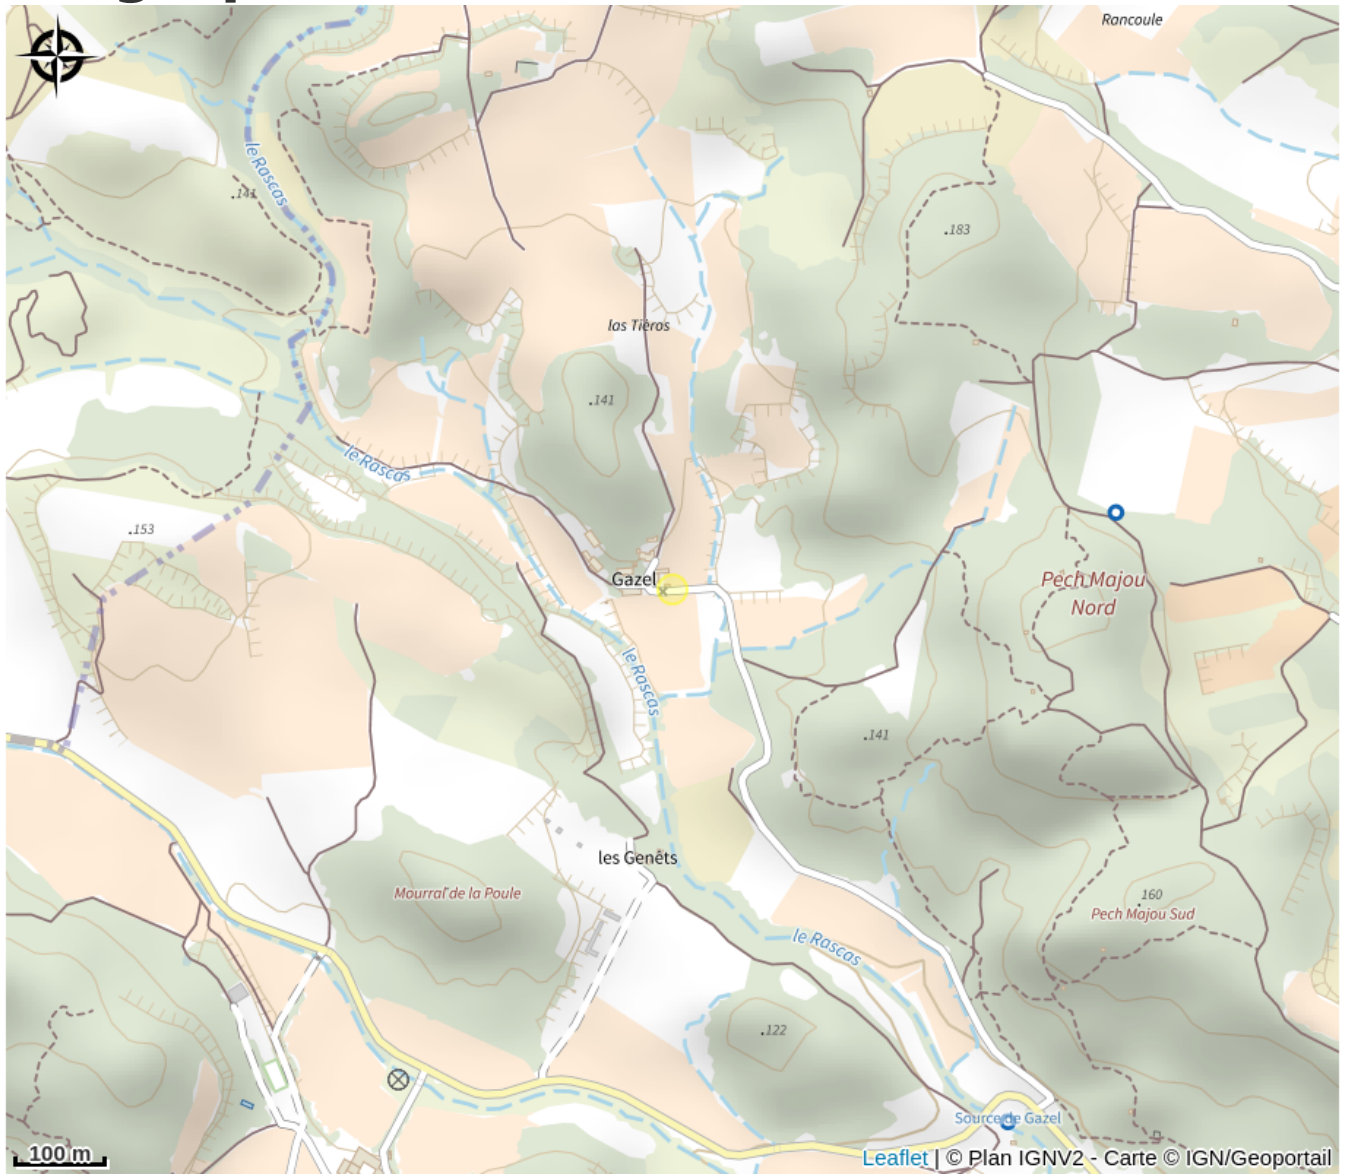

# DOMAINE DE GAZEL

Minervois

Attribution : GAZEL DESSIN

*Domaine de 15 ha de vignes, dont 1 ha en cave particulière. Nous privilégions la diversité des cépages avec Syrah, Grenache, Carignan, Cinsault, Cot, Macabeu. Nos parcelles de vignes s'éparpillent sur des coteaux vallonnés, entremêlées de bosquets de garrigue, ce qui donne à chacune d'elles une vraie typicité. Sur les 15 ha, 10 ha ont entre 25 et 70 ans. C'est parmi ces parcelles que nous avons choisi celles dont le raisin est vinifié pour nos bouteilles de rouge. Cette sélection exigeante explique notre production limitée : 3 600 bouteilles de Carignan-Syrah et 400 de Cot-Cinsault. Possibilité de dégustation pour groupe sur rendez-vous ou démonstration chez les clients, Organisation de séminaire pour petit groupe avec dégustation et animation à définir (travail de la vigne, assemblage.....) Possibilité d'étiquette personnalisée, conditionnement en*

# Geographical location