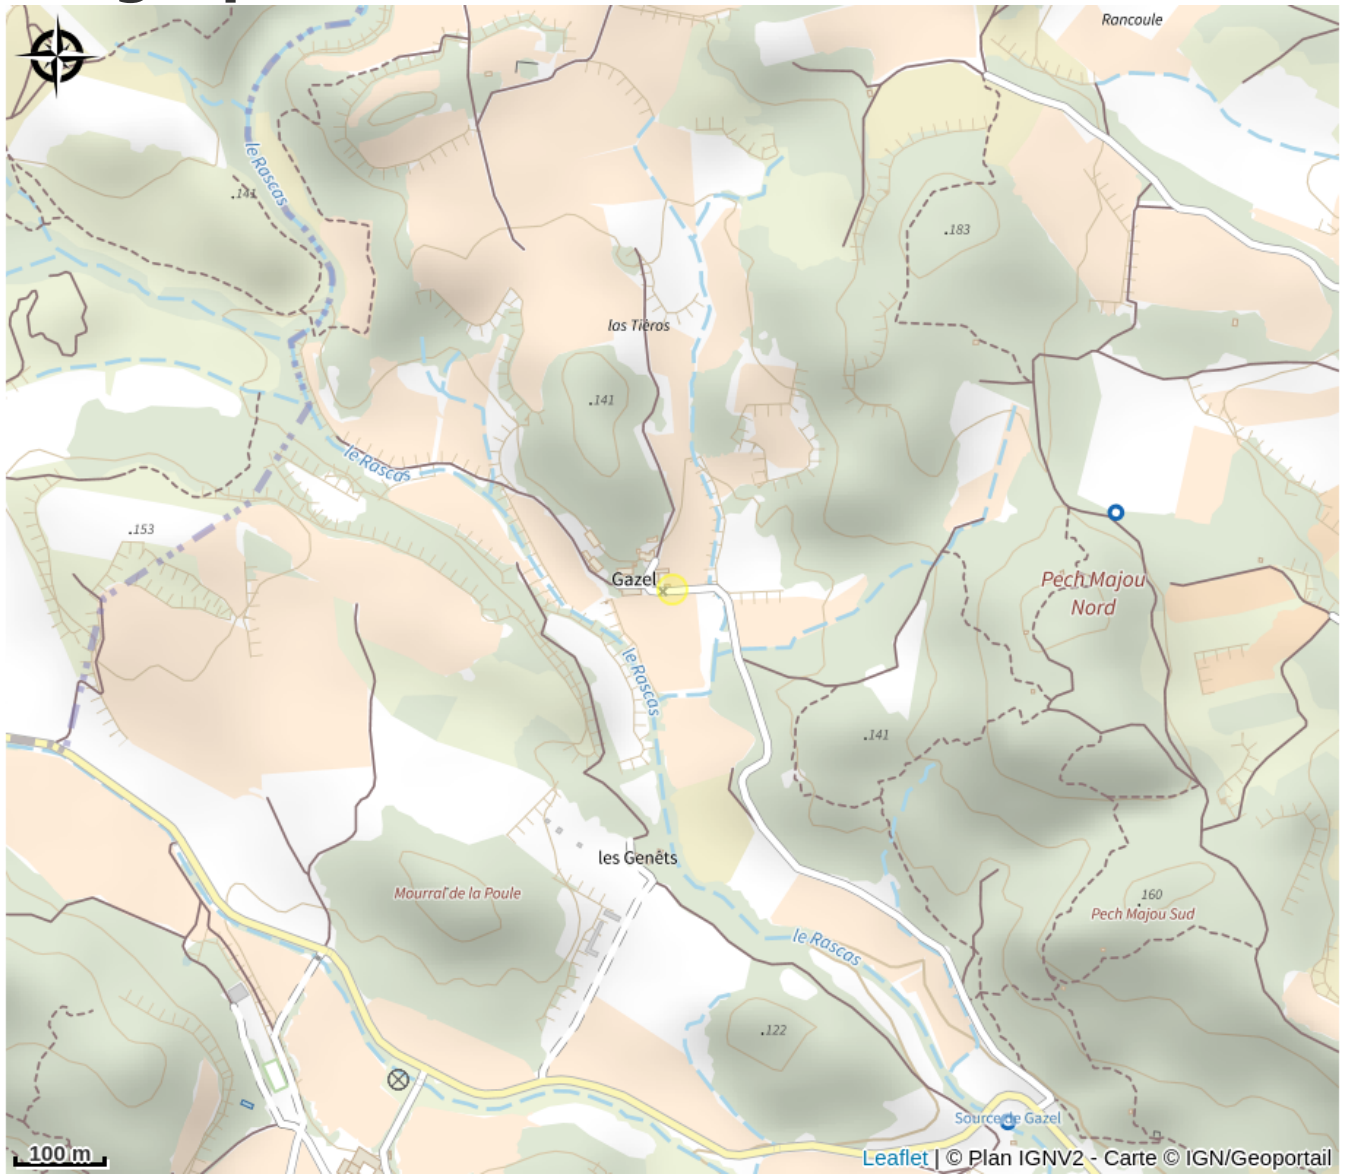

Geographical location