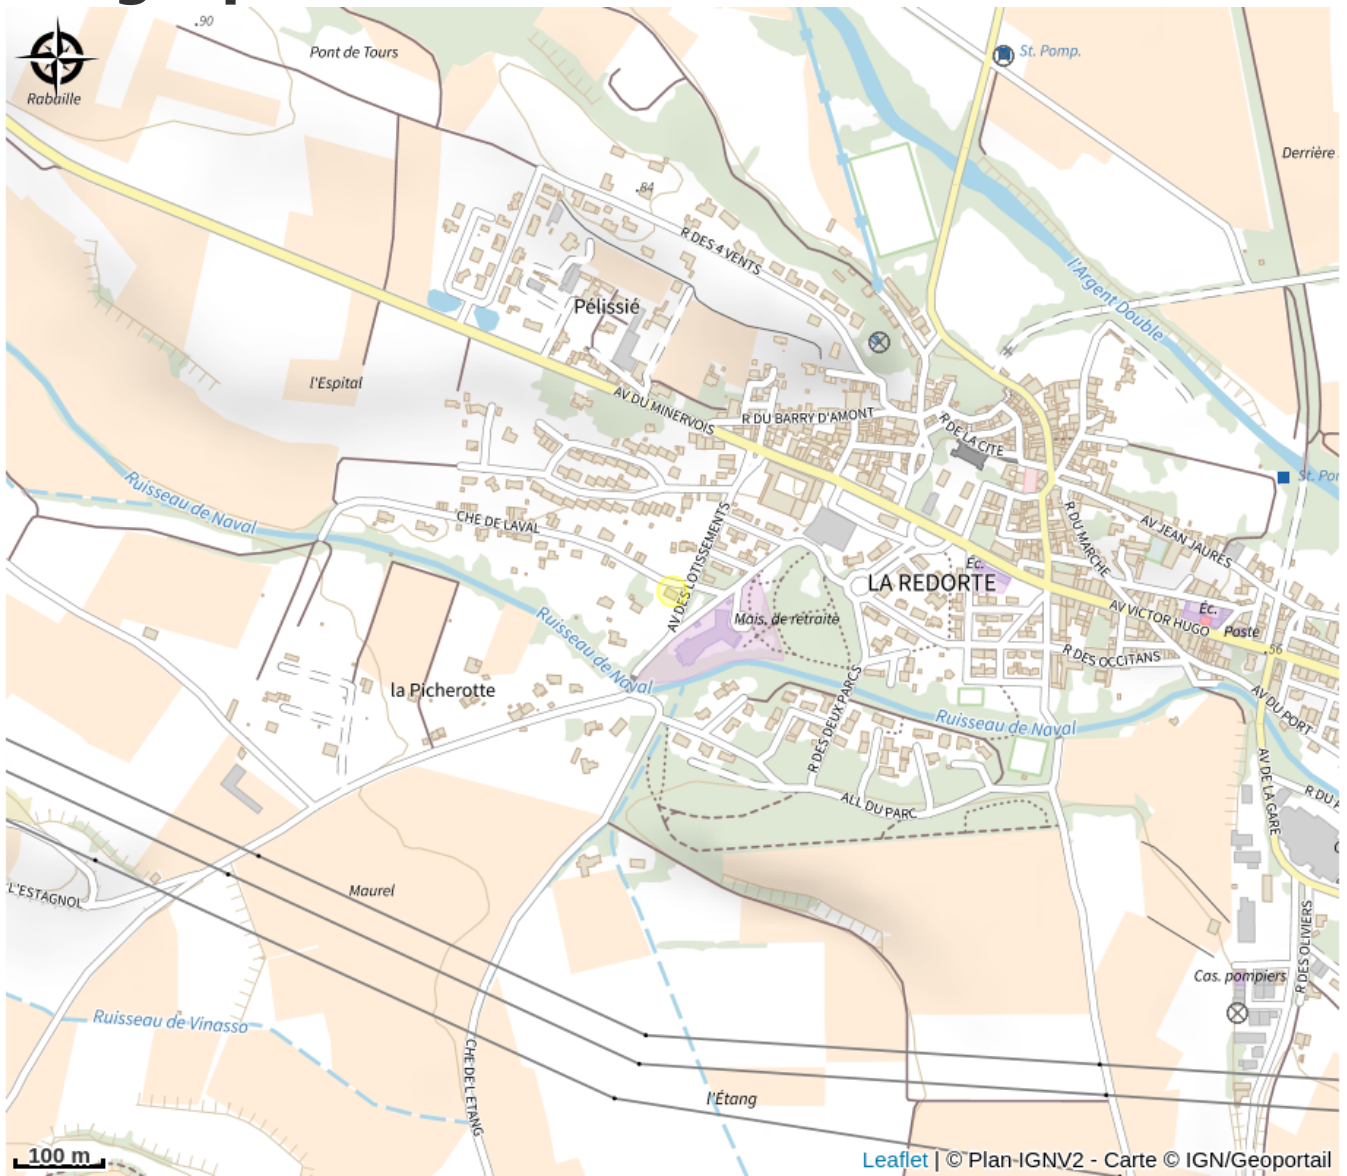

# RESTAURANT CABARET CHEZ BIBICHE

Canal du midi

Attribution : CABARET CHEZ BIBICHE RESTO

*Dans un cadre cabaret, sous une grande voûte ancienne qui accueille le public jusqu'à 130 couverts face à la scène. En été, profitez du cadre du mardi au samedi de 18h-22h avec la pizzeria sur place ou à emporter. Les dimanches c'est Thé dansant disco de 12h à 18h avec les assiettes gourmandes à 12€. Et à partir de 14h, entrée avec soft à 10€.*

## Useful information

Category : Restaurants

# Geographical location