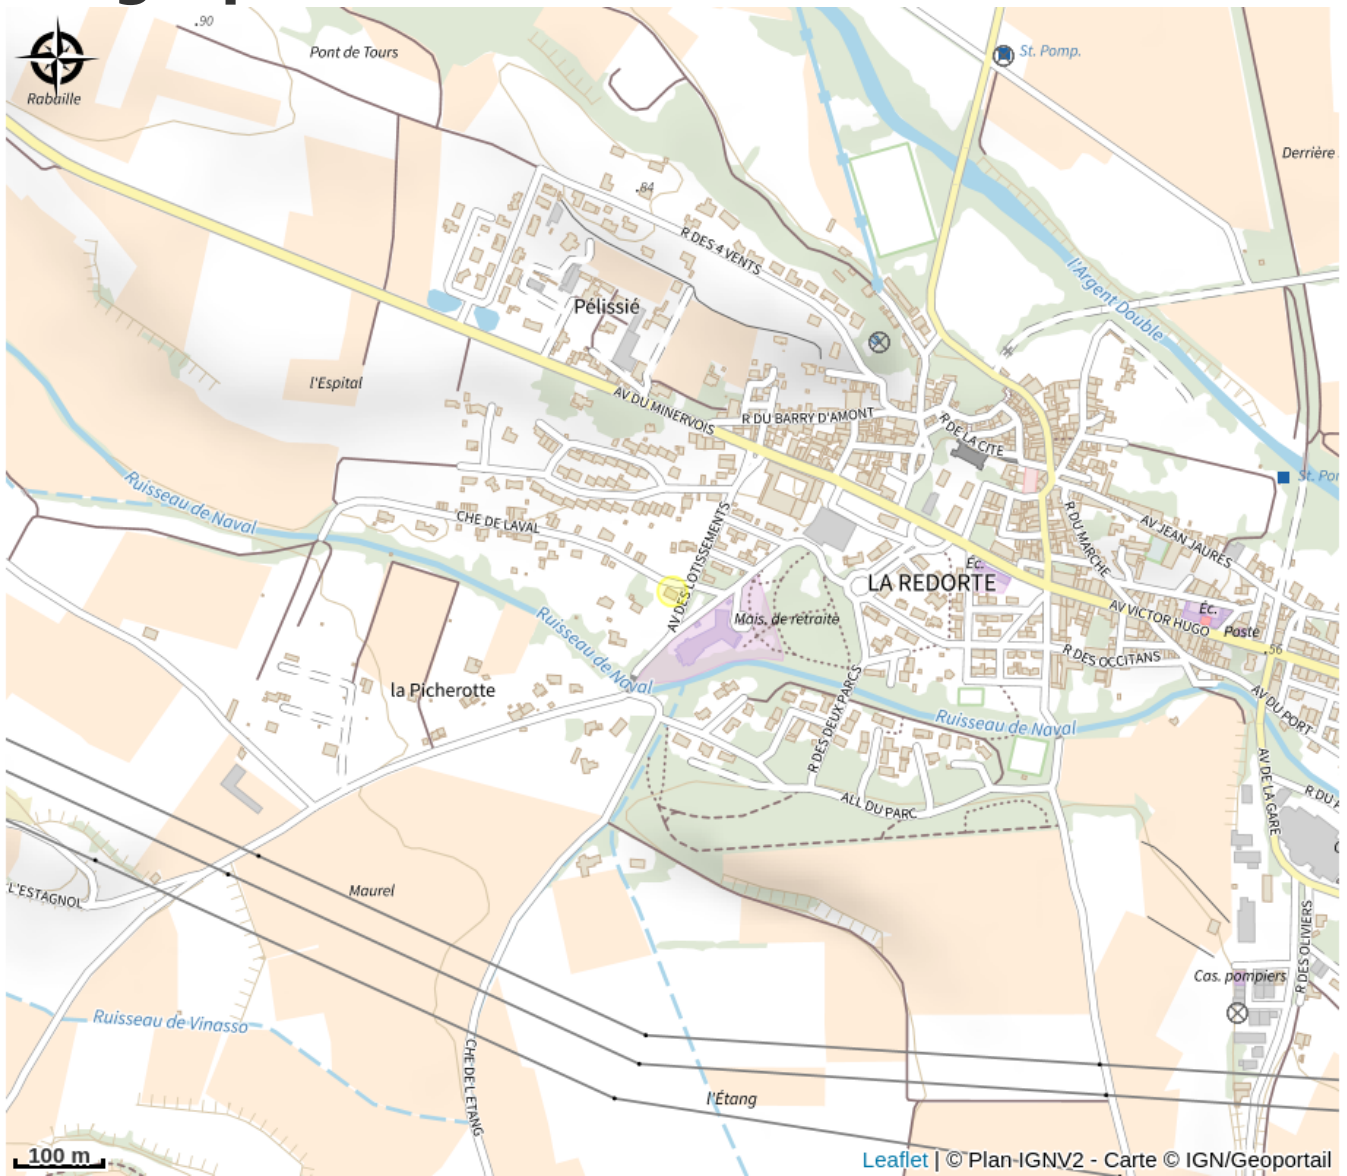

RESTAURANT CABARET CHEZ BIBICHE

Canal du midi

Attribution : CABARET CHEZ BIBICHE BEST

Dans un cadre cabaret, sous une grande voûte ancienne qui accueille le public jusqu'à 130 couverts face à la scène, vous dégusterez un des 3 menus gourmands tout en découvrant les plus grands artistes de Mickaël Jackson, Tina Turner à Chantal Goya... Spectacle burlesque... humour et glamour garantis. Tous les samedis 20h et voir par ailleurs notre rubrique Agenda. Tous les jours repas-spectacles sur réservation pour les groupes. Possibilité de profiter du spectacle sans dîner (25€ à 30€/personne)

Geographical location

All useful information

Contact

Téléphone fixe :

+33 4 67 58 62 54

Page Facebook :

<https://www.facebook.com/profile.php?id=100078952412625>

Adresse :